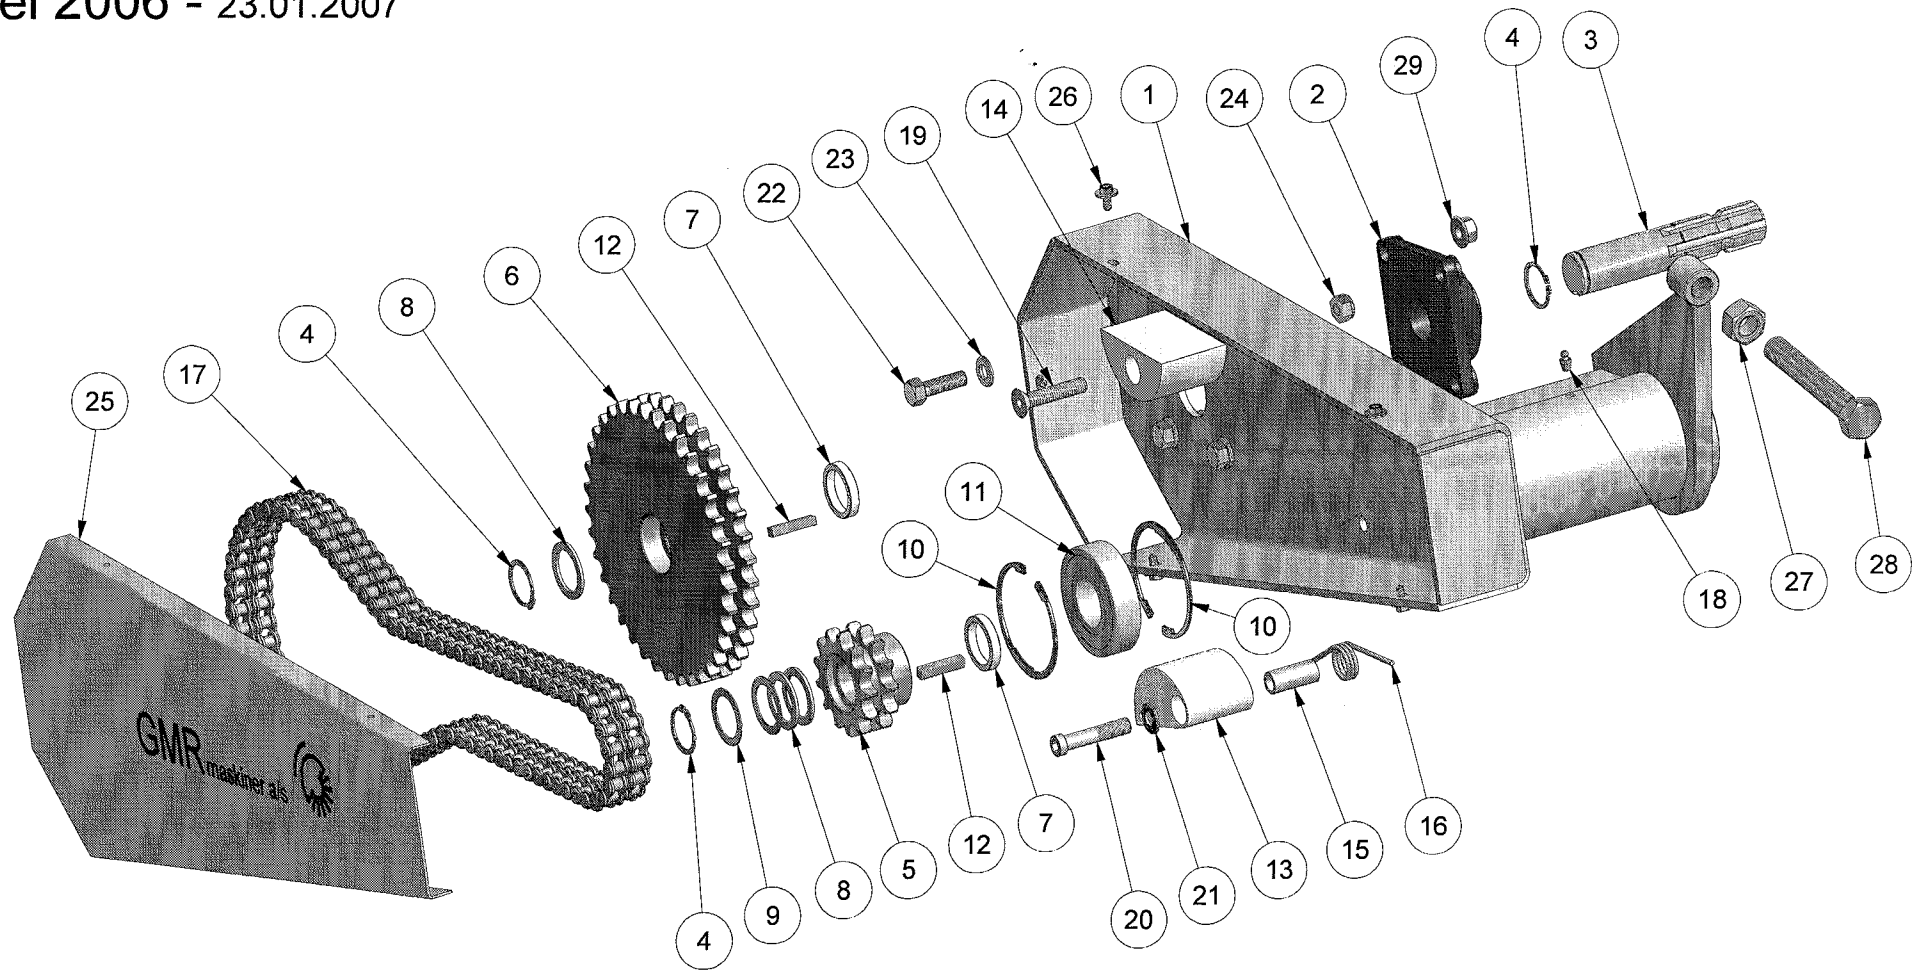

STENSBALLE

Børstevalse type FF 2000 SPS

Model 2006 - 01.02.2007

STENSBALLE

Børstevalse type FF 2000 SPS

Model 2006

01.02.2007

<i>Pos.</i>	<i>Benævnelse</i>	<i>Antal</i>	<i>Nummer</i>	<i>Bemærkning</i>
1	Børstevalse	1	53-120-601	
2	Flangebøsning	2	53-113-602	
3	Polybørste	45	53-007-600	
4	Plast afstandsring	44	53-007-030	
5	Contact-skive	8	35-200-012	
6	Sætskrue	8	29-112-030	

STENSBALLE

Venstre sidestykke type FF/SPS

Model 2006 - 23.01.2007

STENSBALLE

Venstre sidestykke type FF/SPS

Model 2006

23.01.2007

Pos.	Benævnelse	Antal	Res. nummer	Bemærkning
1	Endestykke - venstre	1	53-125-200	
2	Flangeleje	1	54-500-207	
3	Akseltap - venstre	1	53-125-009	
4	Låsering	3	20-001-035	
5	Duplex kædehjul 13 tands	1	24-122-113	
6	Duplex kædehjul 36 tands	1	24-122-136	
7	Nylonbøsning	2	36-084-535	
8	Passkive 2,5mm	3	36-935-025	
9	Passkive 1mm	2	39-935-010	
10	Låsering	2	20-002-090	
11	Kugleleje	1	54-026-308	
12	Pasfeder	2	34-208-740	
13	Strammeklods	1	89-610-303	
14	Glideklods	1	89-610-305	
15	Gliderør	1	53-213-013	
16	Fjeder for strammeklods	1	62-182-373	
17	Duplex rullekæde 73 led	1	22-122-073	Inkl. Forkrøblet Samleled
18	Smørenippel	1	57-000-008	
19	Unbracobolt	1	32-012-060	
20	Rundh. unbracobolt	1	32-312-060	
21	Contact-skive	1	35-200-012	
22	Sætskrue	4	29-112-040	
23	Facetskive	4	36-300-012	
24	Låsemøtrik	2	31-101-012	