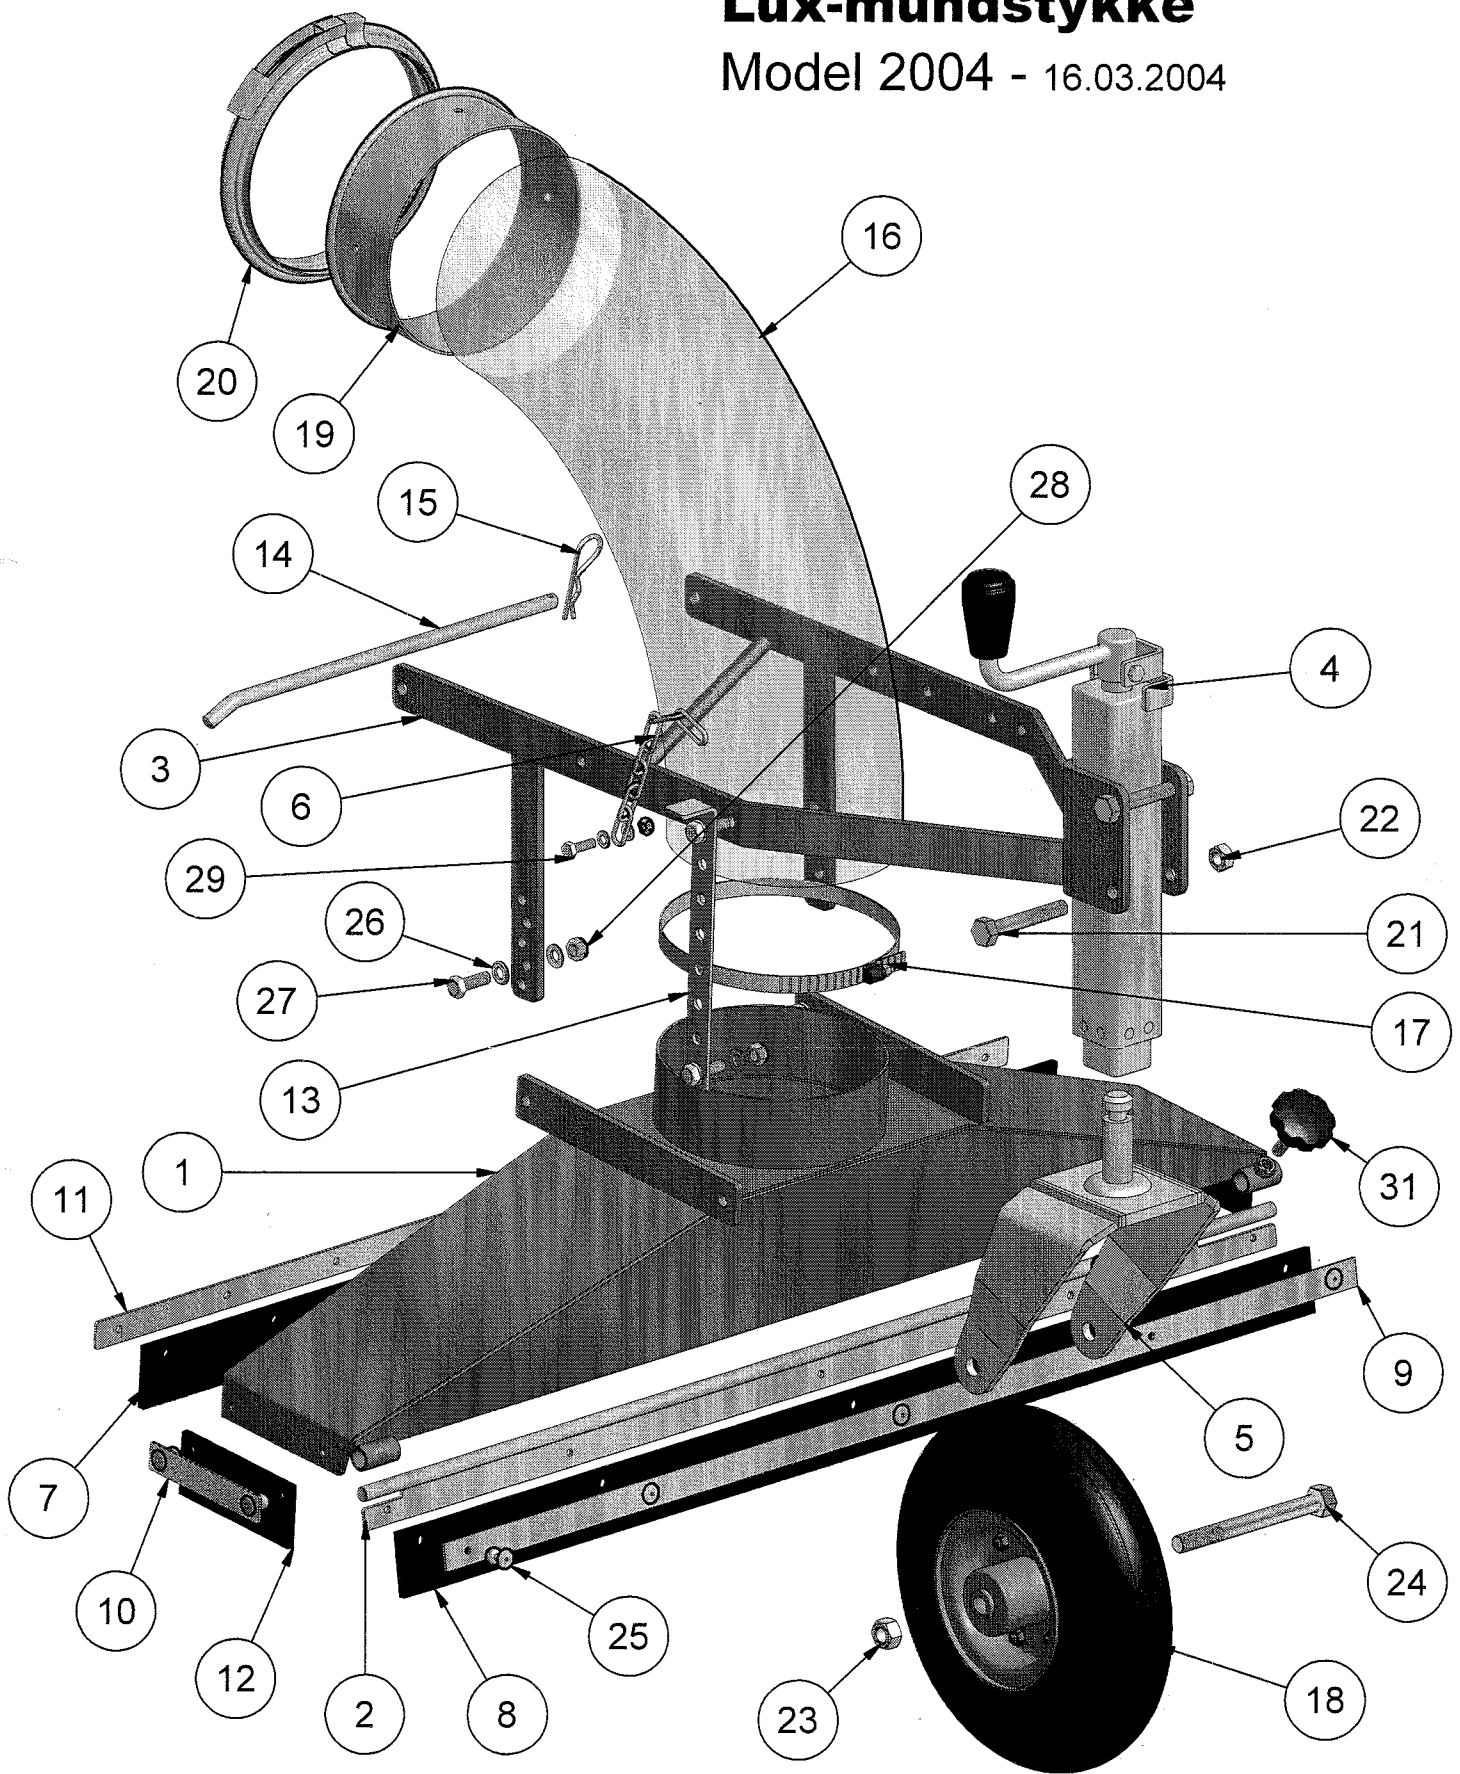

STAMA

Lux-mundstykke

Model 2004 - 16.03.2004

STAMA

Løvsuger type Lux-mundstykke

Model 2004

16.03.2004

Pos.	Benævnelse	Antal	Res. nummer	Bemærkning
1	Sugemundstykke	1	220-610-00	
2	Gummiklap	1	220-610-17	
3	Ophængsbeslag	1	220-610-20	
4	Hjulopstander	1	73-800-902	
5	Hjulgaffel	1	73-810-812	
6	Trækkæde	1	220-610-18	14 Led
7	Gummi - bagerst	1	220-610-12	
8	Gummi - forrest	1	220-610-13	
9	Holder for gummi - forrest	1	220-610-14	
10	Holder for gummi - side	2	220-610-15	
11	Holder for gummi - bagerst	1	220-610-11	
12	Gummi - side	2	220-610-16	
13	Højdejusteringsbeslag	1	220-610-26	
14	Stang for ophæng	1	220-610-25	
15	Hårnålesplit	1	38-203-070	
16	Flexrør	1	Flexrør	6" x 550mm
17	Spændebånd	1	1150 100165	
18	Nylonhjul	1	54225040801	
19	Rør m/rullekant	1	1039-60	
20	Spændering	1	1009060	6"
21	Maskinbolt	2	28-110-065	
22	Møtrik	2	31-001-010	
23	Møtrik	1	31-001-012	
24	Stålbolt	1	28-112-120	
25	Popnitte	18	950-4-14	
26	Facetskive	8	36-300-008