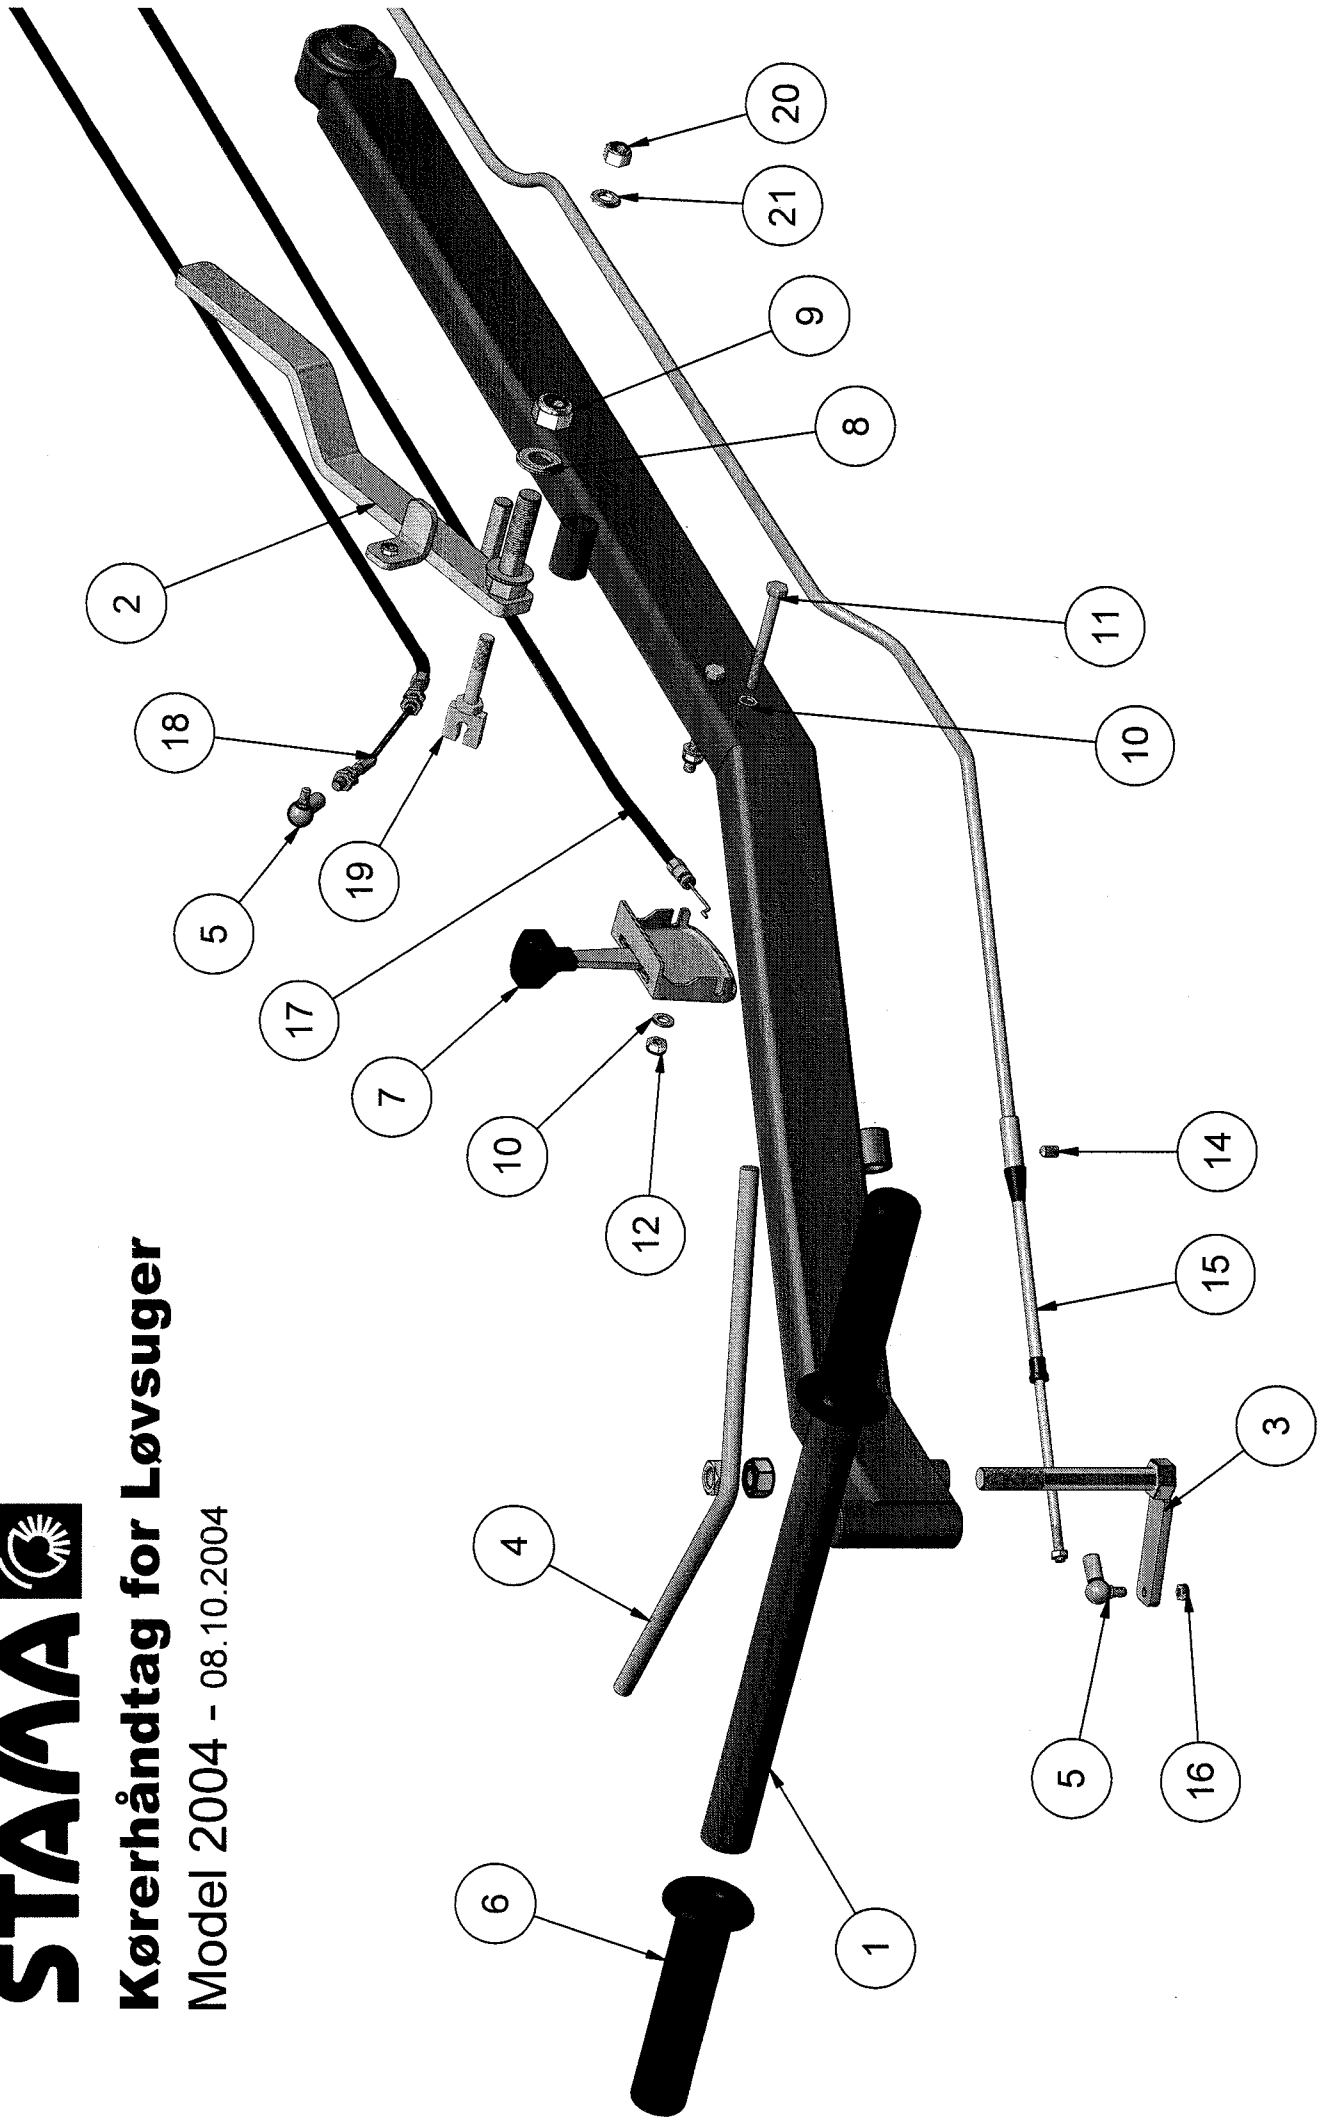

Kørerhåndtag for Løvsuger

Model 2004 - 08.10.2004

STAMA

Kørerhåndtag for Løvsuger

Model 2004

08.10.2004

Pos.	Benævnelse	Antal	Res. nummer	Bemærkning
1	Kørerhåndtag	1	220-612-20	
2	Løftehåndtag	1	220-612-75	
3	Beslag for kabeltræk	1	222-026-10	
4	Frem/bak håndtag	1	222-026-00	
5	Vinkelled	2	1100-100805	
6	Gummihåndtag	2	16317-0000	
7	Gasreguleringshåndtag	1	16085-0000	
8	Facetskive	2	36-300-012	
9	Låsemøtrik	1	31-101-012	
10	Facetskive	4	36-300-006	
11	Maskinbolt	2	28-106-060	
12	Låsemøtrik	2	31-101-006	
13	Møtrik	1	31-001-012	
14	Pinolskrue	1	32-206-010	
15	Hydrostatkabel	1	203-175	
16	Låsemøtrik	2	31-101-005	
17	Gaskabel	1	16084-0000	
18	Løftekabel	1	220-020-04	
19	Kabelstyr	1	220-612-15	
20	Låsemøtrik	1	31-101-008	
21	Facetskive	1	36-300-008	
22				
23				
24				
25				
26