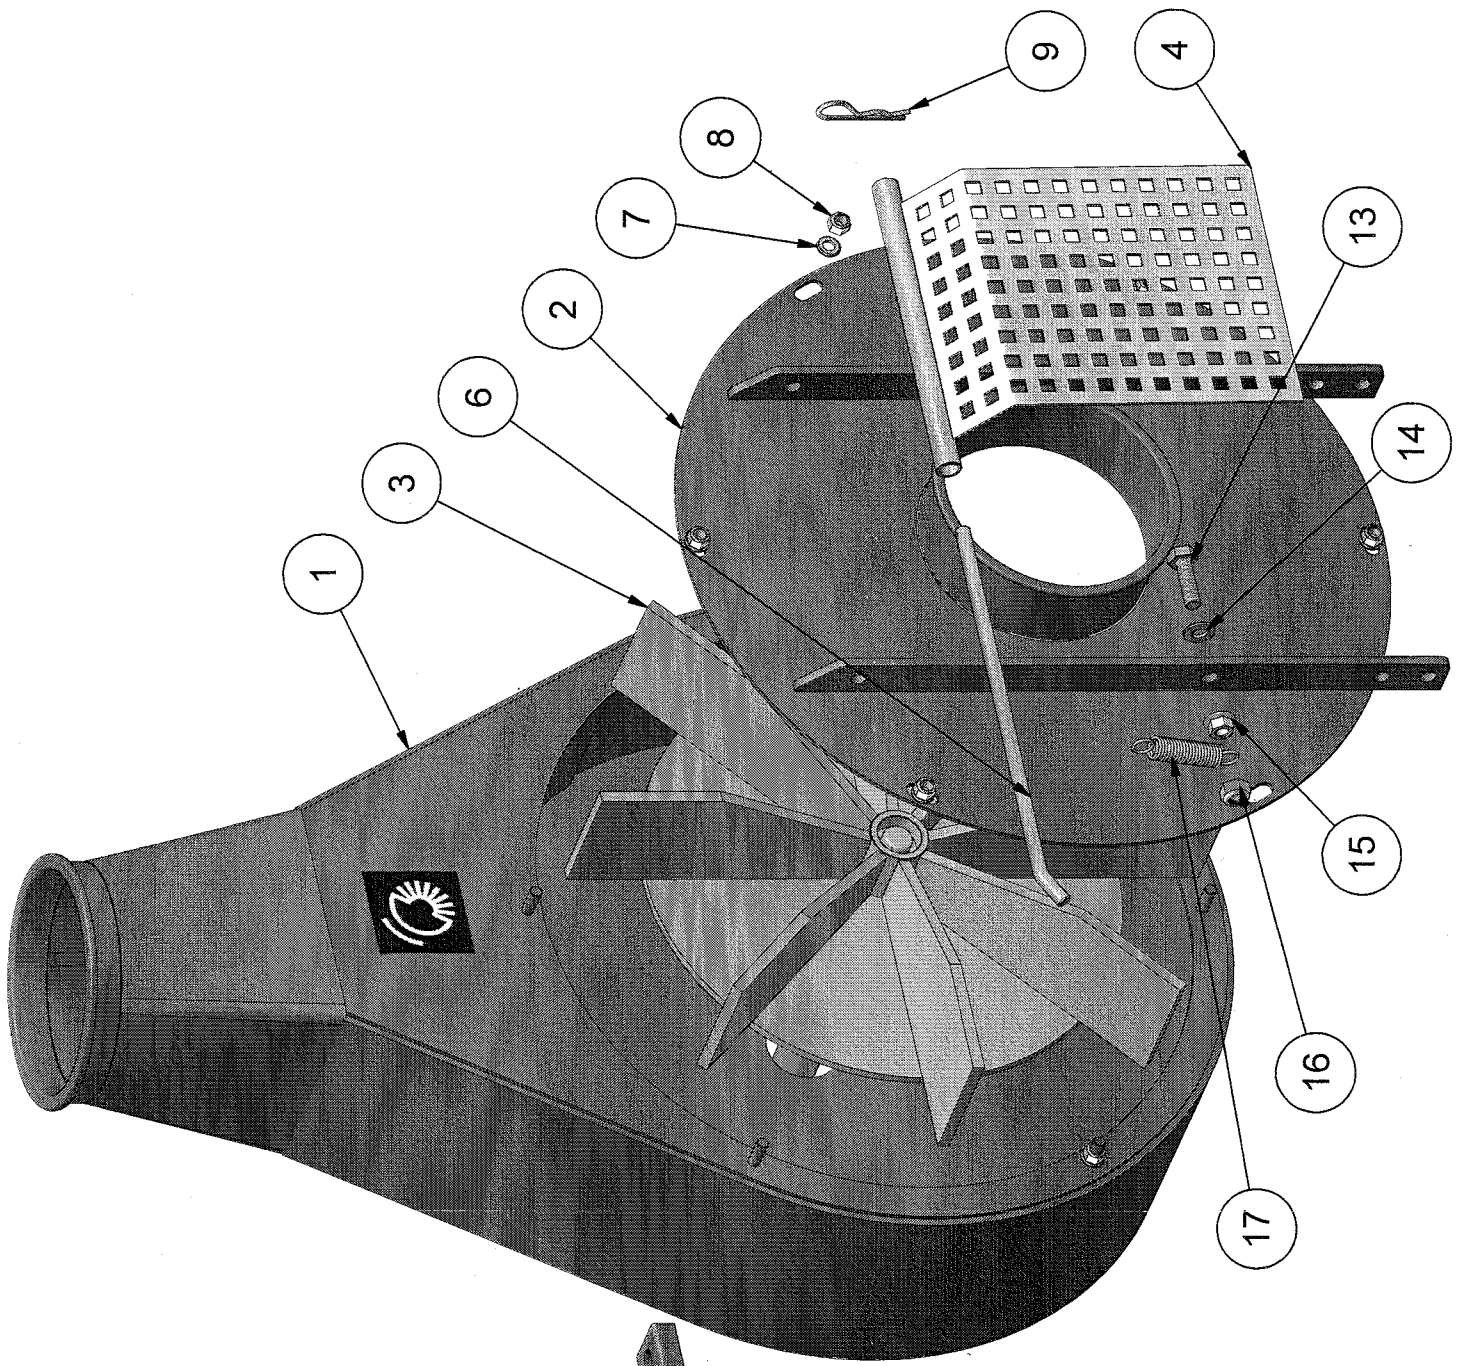

STAMA

Blæsehus for Løvsuger

Model 2004 - 30.03.04

STAMA

Blæsehus for Løvsuger

Model 2004

30.03.2004

Pos.	Benævnelse	Antal	Res. nummer	Bemærkning
1	Blæsehus	1	220-612-10	
2	Låg for blæsehus	1	220-240-00	
3	Blæsevinge	1	220-612-00	
4	Sikkerhedsklap	1	220-613-10	
5	Stå leje	1	54-600-206	
6	Stang for klap	1	220-610-25	
7	Facetskive	6	36-300-008	
8	Låsemøtrik	6	31-101-008	
9	Hårnålesplit	1	38-203-070	
10	Facetskive	4	36-300-012	
11	Låsemøtrik	2	31-101-012	
12	Sætskrue	2	29-112-045	
13	Sætskrue	1	29-110-035	
14	Facetskive	1	36-300-010	
15	Flangemøtrik	1	31-601-010	
16	Låsemøtrik	1	31-101-010	
17	Fjeder	1	1423003	
18				
19				
20				
21				
22				
23				
24				
25				
26