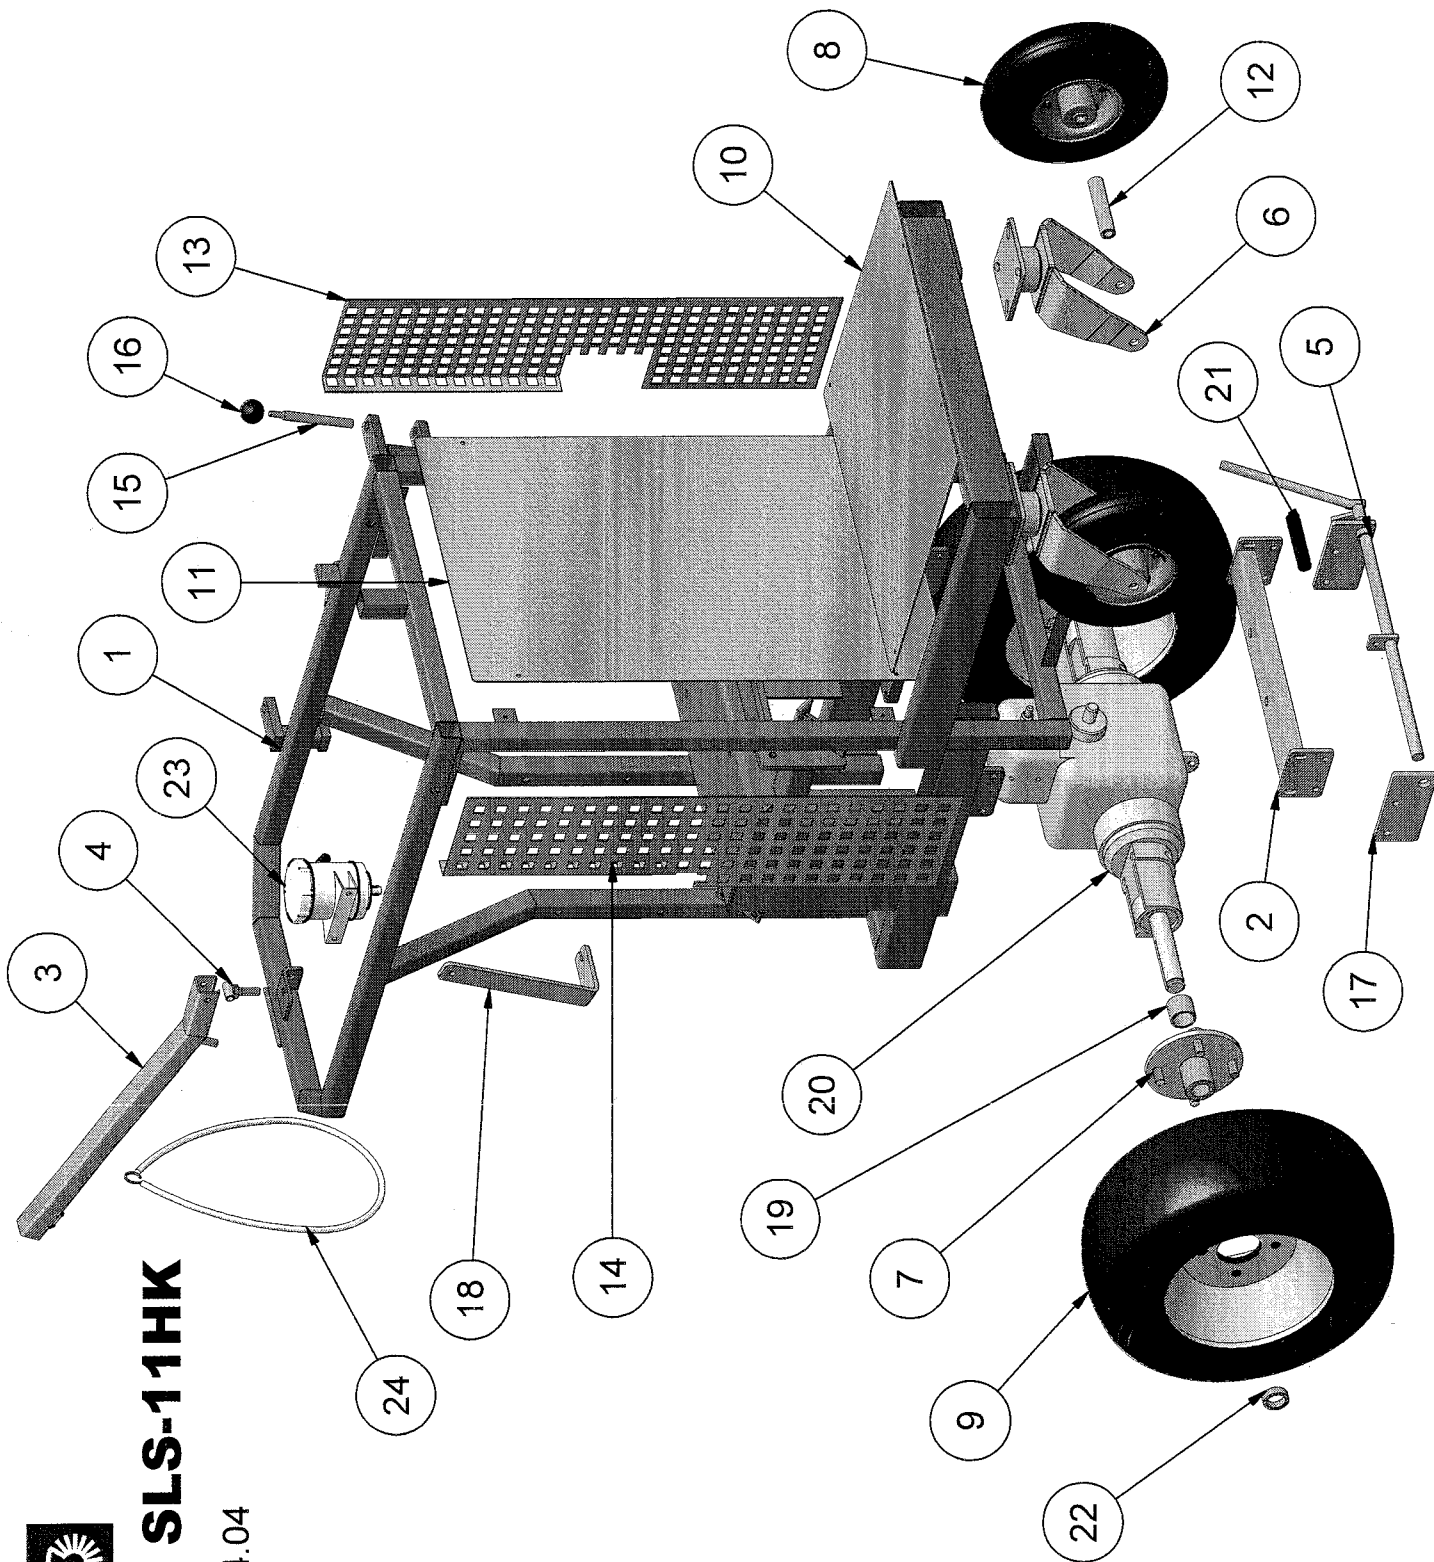

# Løvsuger type SLS-11HK

Model 2004 - 07.04.04

## Løvsuger type SLS-11HK

Model 2004

07.04.2004

Pos.	Benævnelse	Antal	Res. nummer	Bemærkning
1	Hovedramme	1	222-020-00	
2	Lejekonsol	1	220-610-50	
3	Slangearm	1	220-612-65	
4	Vippebolt	1	220-612-63	
5	Parkeringsbremse	1	220-612-90	
6	Hjulgaffel	2	73-310-012	
7	Hjulnav	2	220-612-60	
8	Nylonhjul	2	54225040801	
9	Luftgummihjul	2	51537080509	
10	Bundplade	1	222-020-46	
11	Bagplade	1	222-020-45	
12	Hjulaksel	2	220-613-06	
13	Afskærmning - højre	1	220-613-05	
14	Afskærmning - venstre	1	220-613-04	
15	Nagle	1	222-100-15	
16	Bakalitikugle	1	1108-103208	
17	Spændeplade	1	220-612-97	
18	Kabelholder	1	220-613-03	
19	Afstandsøsning	2	220-612-57	
20	Hydrostat	1	751-072	
21	Fjeder	1	1423003-2	
22	Afstandsring	2	220-231-40	
23	Oliebeholder	1	104948-000	
24	Ophæng for slange	1	220-231-45	
25				
26				