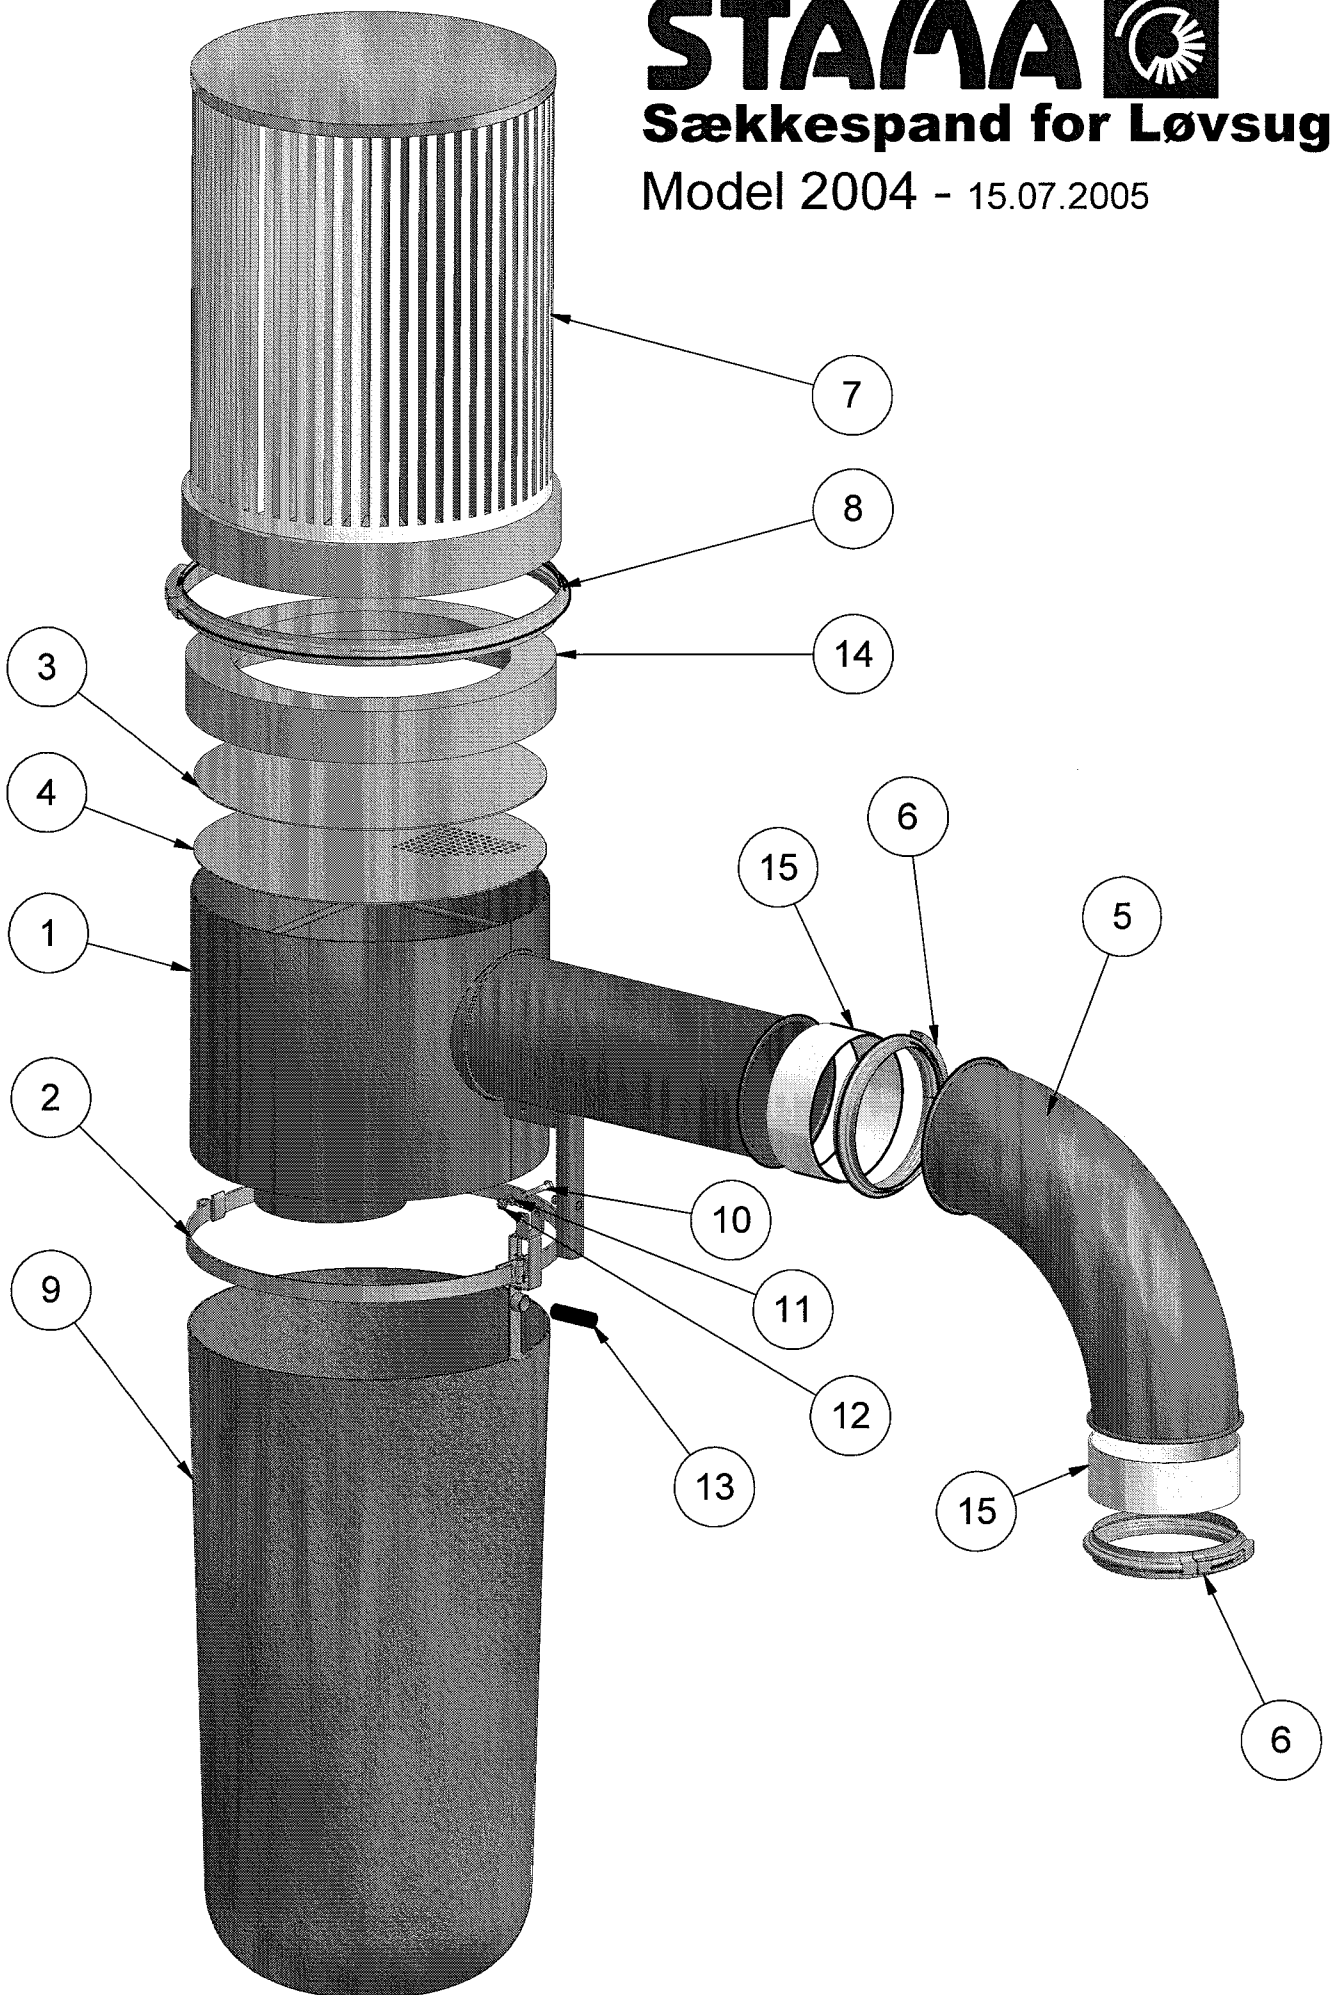

STAMA

Sækkespand for Løvsuger

Model 2004 - 15.07.2005

STAMA

Sækkespand type Løvsuger

Model 2004

15.07.2005

Pos.	Benævnelse	Antal	Res. nummer	Bemærkning
1	Sækkespand	1	220-612-30	
2	Sækkeholder	1	220-610-30	
3	Lukkeplade	1	220-613-07	Bruges kun uden filter
4	Hulplade	1	220-613-08	
5	Vinkelrør	1	220-613-09	
6	Spændering 6"	2	1009060	
7	Støvfilter	1	CS-400-500-150	
8	Spændering	1	SB450	
9	Alm. Sæk	1	34417	Filtersæk nr.13346
10	Maskinbolt	1	28-106-040	
11	Facetskive	2	36-300-006	
12	Låsemøtrik	1	31-101-006	
13	Trykfjeder	1	1135 300517	
14	Gummikrave	1	CS400/krave	Bruges kun uden filter
15	Gummitætning	2	220-020-16	
16				
17				
18				
19				
20				
21				
22				

GMR
maskiner a/s

Saturnvej 17 DK 8700 Horsens
Tlf.: +45 75 64 36 11 . Fax: +45 75 64 53 20
E-mail: stensballe@gmr.dk . <http://www.gmr.dk>