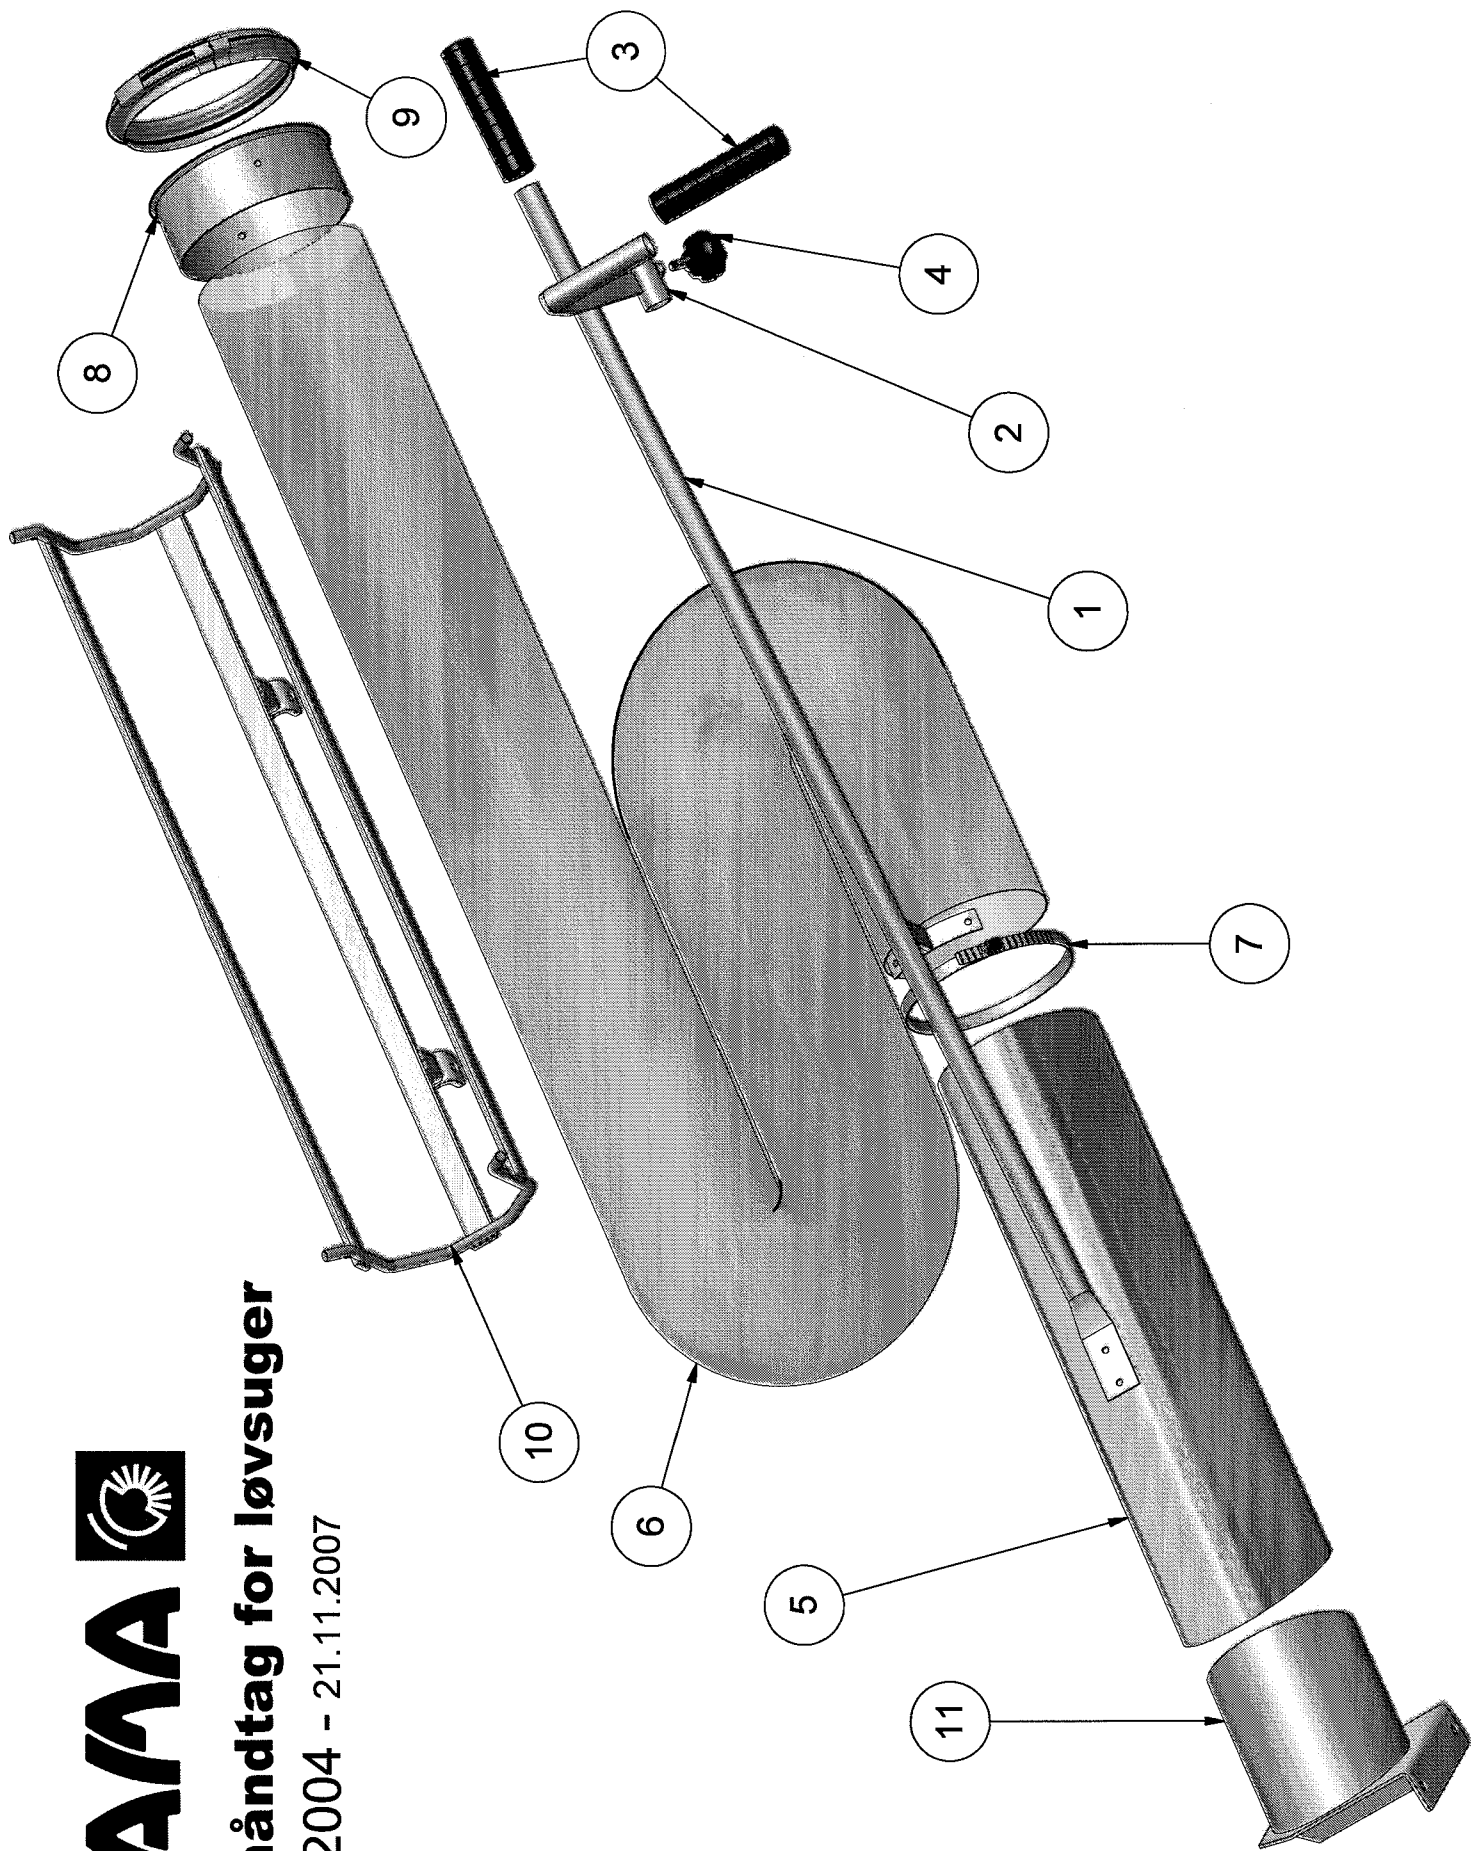

Sugehåndtag for løvsuger

Model 2004 - 21.11.2007

Sugehåndtag type Løvsuger

Model 2004

21.11.2007

Pos.	Benævnelse	Antal	Res. nummer	Bemærkning
1	Slangeholder	1	222-015-00	
2	Håndtag	1	222-010-00	
3	Gummihåndtag	2	0726215	
4	Fingergreb	1	43-708-040	
5	Sugerør	1	1098-01	
6	Flexrør 6"	1	220-020-00	Oplys længde i meter
7	Spændebånd	1	1150 100165	
8	Rør m/rullekant 6"	1	1039-60	
9	Spændering 6"	1	1009060	
10	Holder for sugehåndtag	1	220-612-40	
11	Slangeholder	1	222-015-10	
12				
13				
14				
15				
16				
17				
18				
19				
20				
21				
22				
23				
24				
25				
26