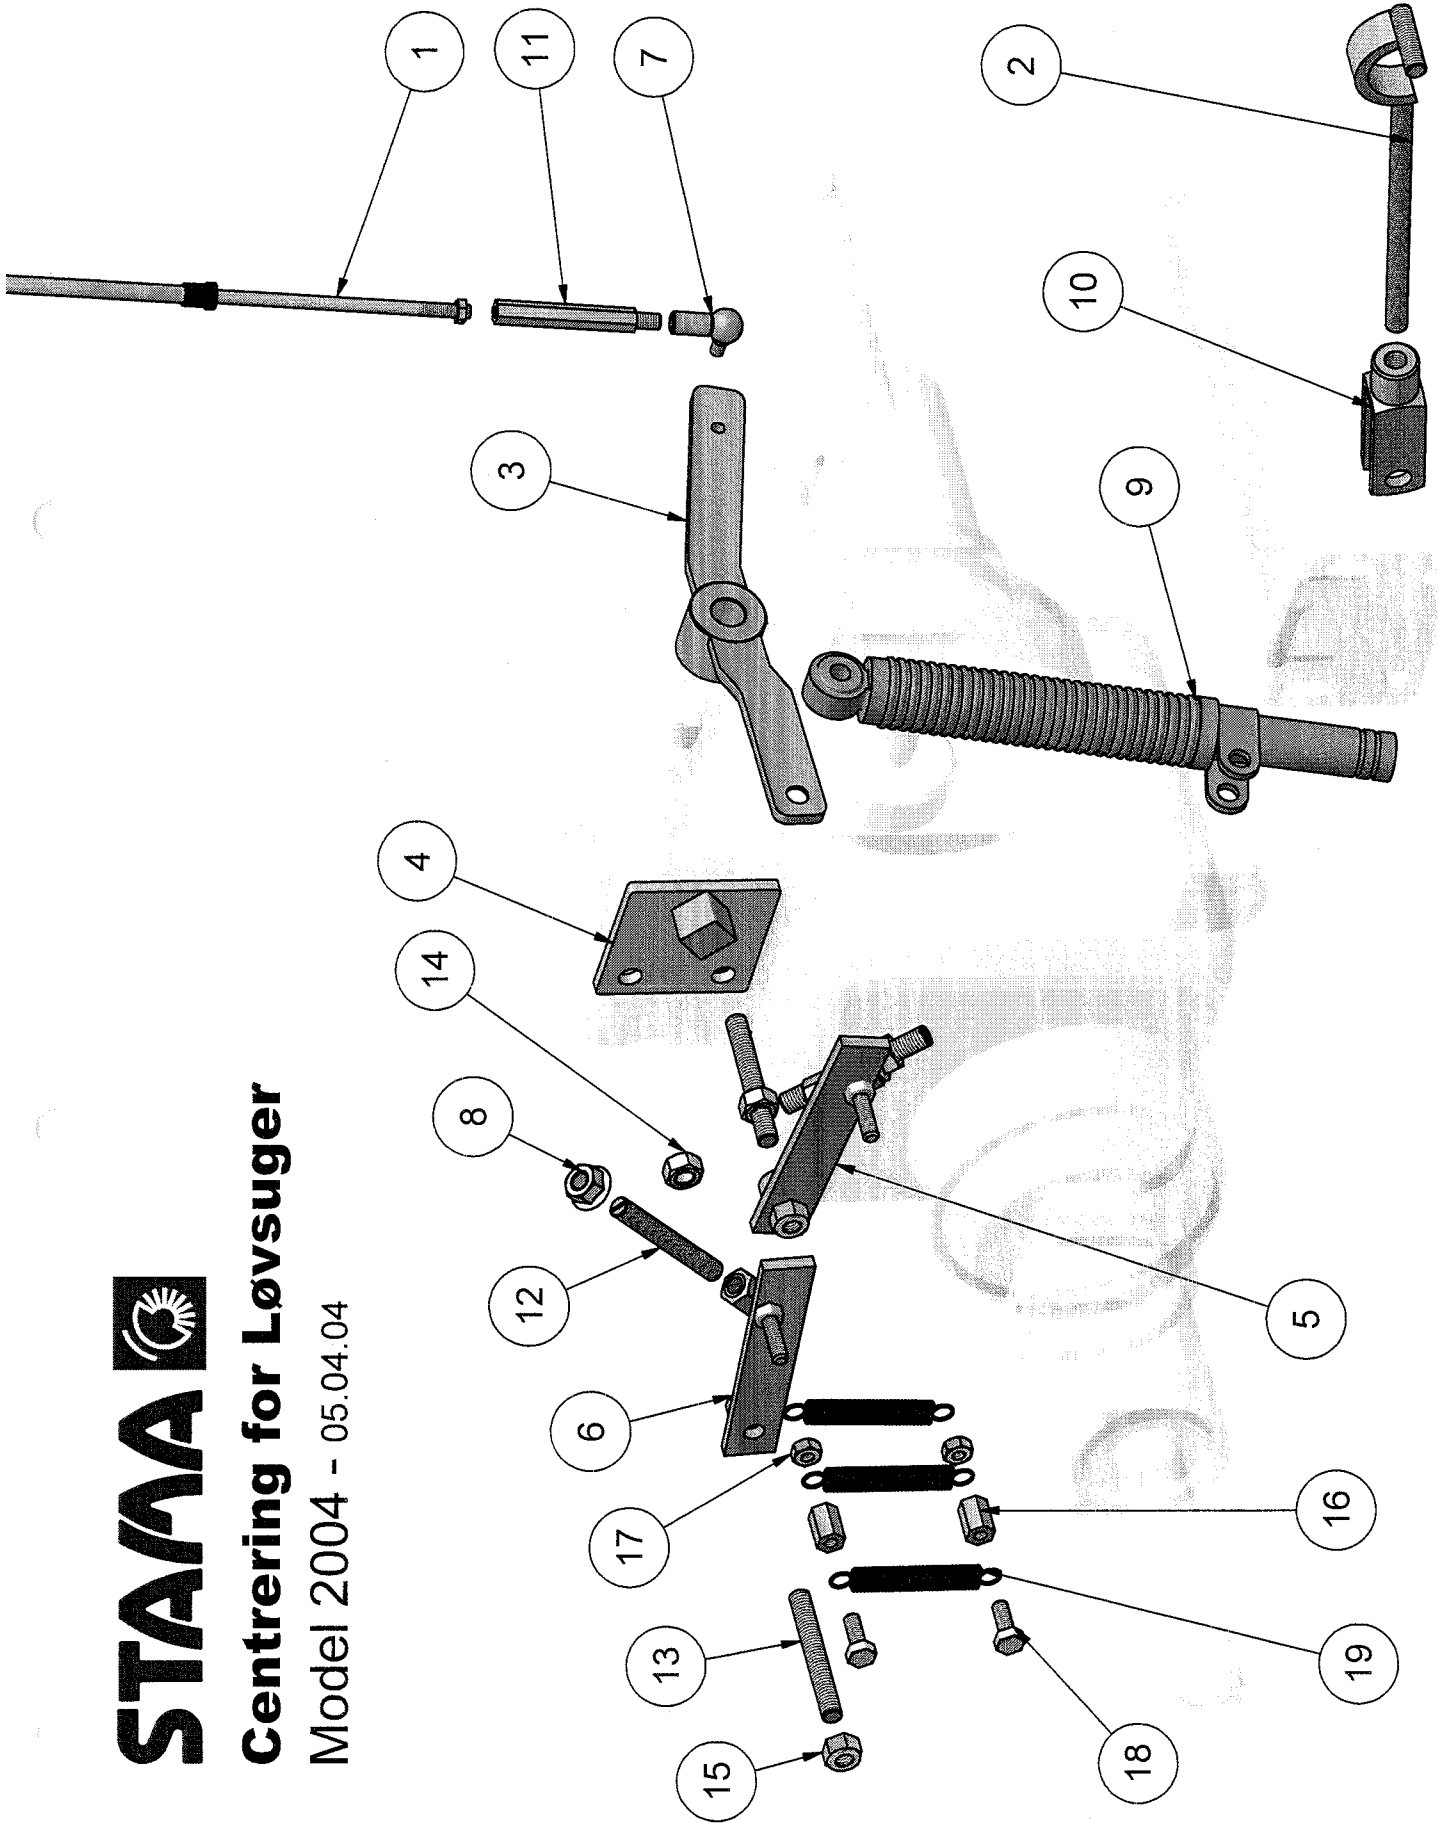

Centring for Løvsuger

Model 2004 - 05.04.04

STAMA

Centrerings for Løvsuger

Model 2004

05.04.2004

Pos.	Benævnelse	Antal	Res. nummer	Bemærkning
1	Hydrostatkabel	1	203-175	
2	Trækbeslag for bremse	1	220-612-85	
3	Vippearm for centrerings	1	222-061-20	
4	Centreringsplade	1	222-061-00	
5	Centreringsarm - venstre	1	222-061-10	
6	Centreringsarm - højre	1	222-061-15	
7	Vinkelled	1	1100 101006	
8	Flangemøtrik	2	31-601-008	
9	Gasdæmper	1	AM117996	
10	Gaffelstykke	1	1102 101040	
11	Afstandsstykke	1	220-239-00	
12	Justerskrue	2	220-231-10	
13	Montagebolt	2	220-231-20	5/16"
14	Møtrik	2	31-061-516	5/16"
15	Låsemøtrik	2	31-161-516	5/16"
16	Langmøtrik	2	220-231-30	
17	Møtrik	2	31-001-006	
18	Sætskrue	2	29-106-016	
19	Trækfjeder	3	1135-350502	
20				
21				
22				
23				
24				
25				
26