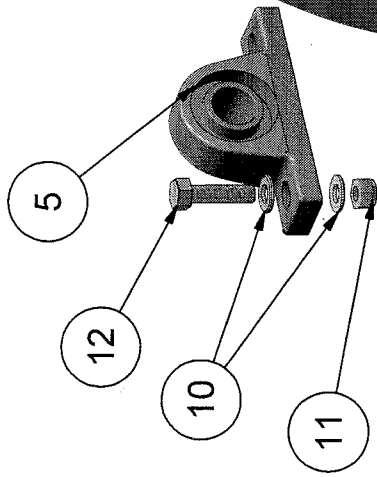

STAMA

Blæsehus for Løvsuger

Model 2004 - 30.03.04

STAMA

Blæsehus for Løvsuger

Model 2004

30.03.2004

Pos.	Benævnelse	Antal	Res. nummer	Bemærkning
1	Blæsehus	1	220-612-10	
2	Låg for blæsehus	1	220-240-00	
3	Blæsevinge	1	220-612-00	
4	Sikkerhedsklap	1	220-613-10	
5	Stå leje	1	54-600-206	
6	Stang for klap	1	220-610-25	
7	Facetskive	6	36-300-008	
8	Låsemøtrik	6	31-101-008	
9	Hårnålesplit	1	38-203-070	
10	Facetskive	4	36-300-012	
11	Låsemøtrik	2	31-101-012	
12	Sætskrue	2	29-112-045	
13	Sætskrue	1	29-110-035	
14	Facetskive	1	36-300-010	
15	Flangemøtrik	1	31-601-010	
16	Låsemøtrik	1	31-101-010	
17	Fjeder	1	1423003	
18				
19				
20				
21				
22				
23				
24				
25				
26