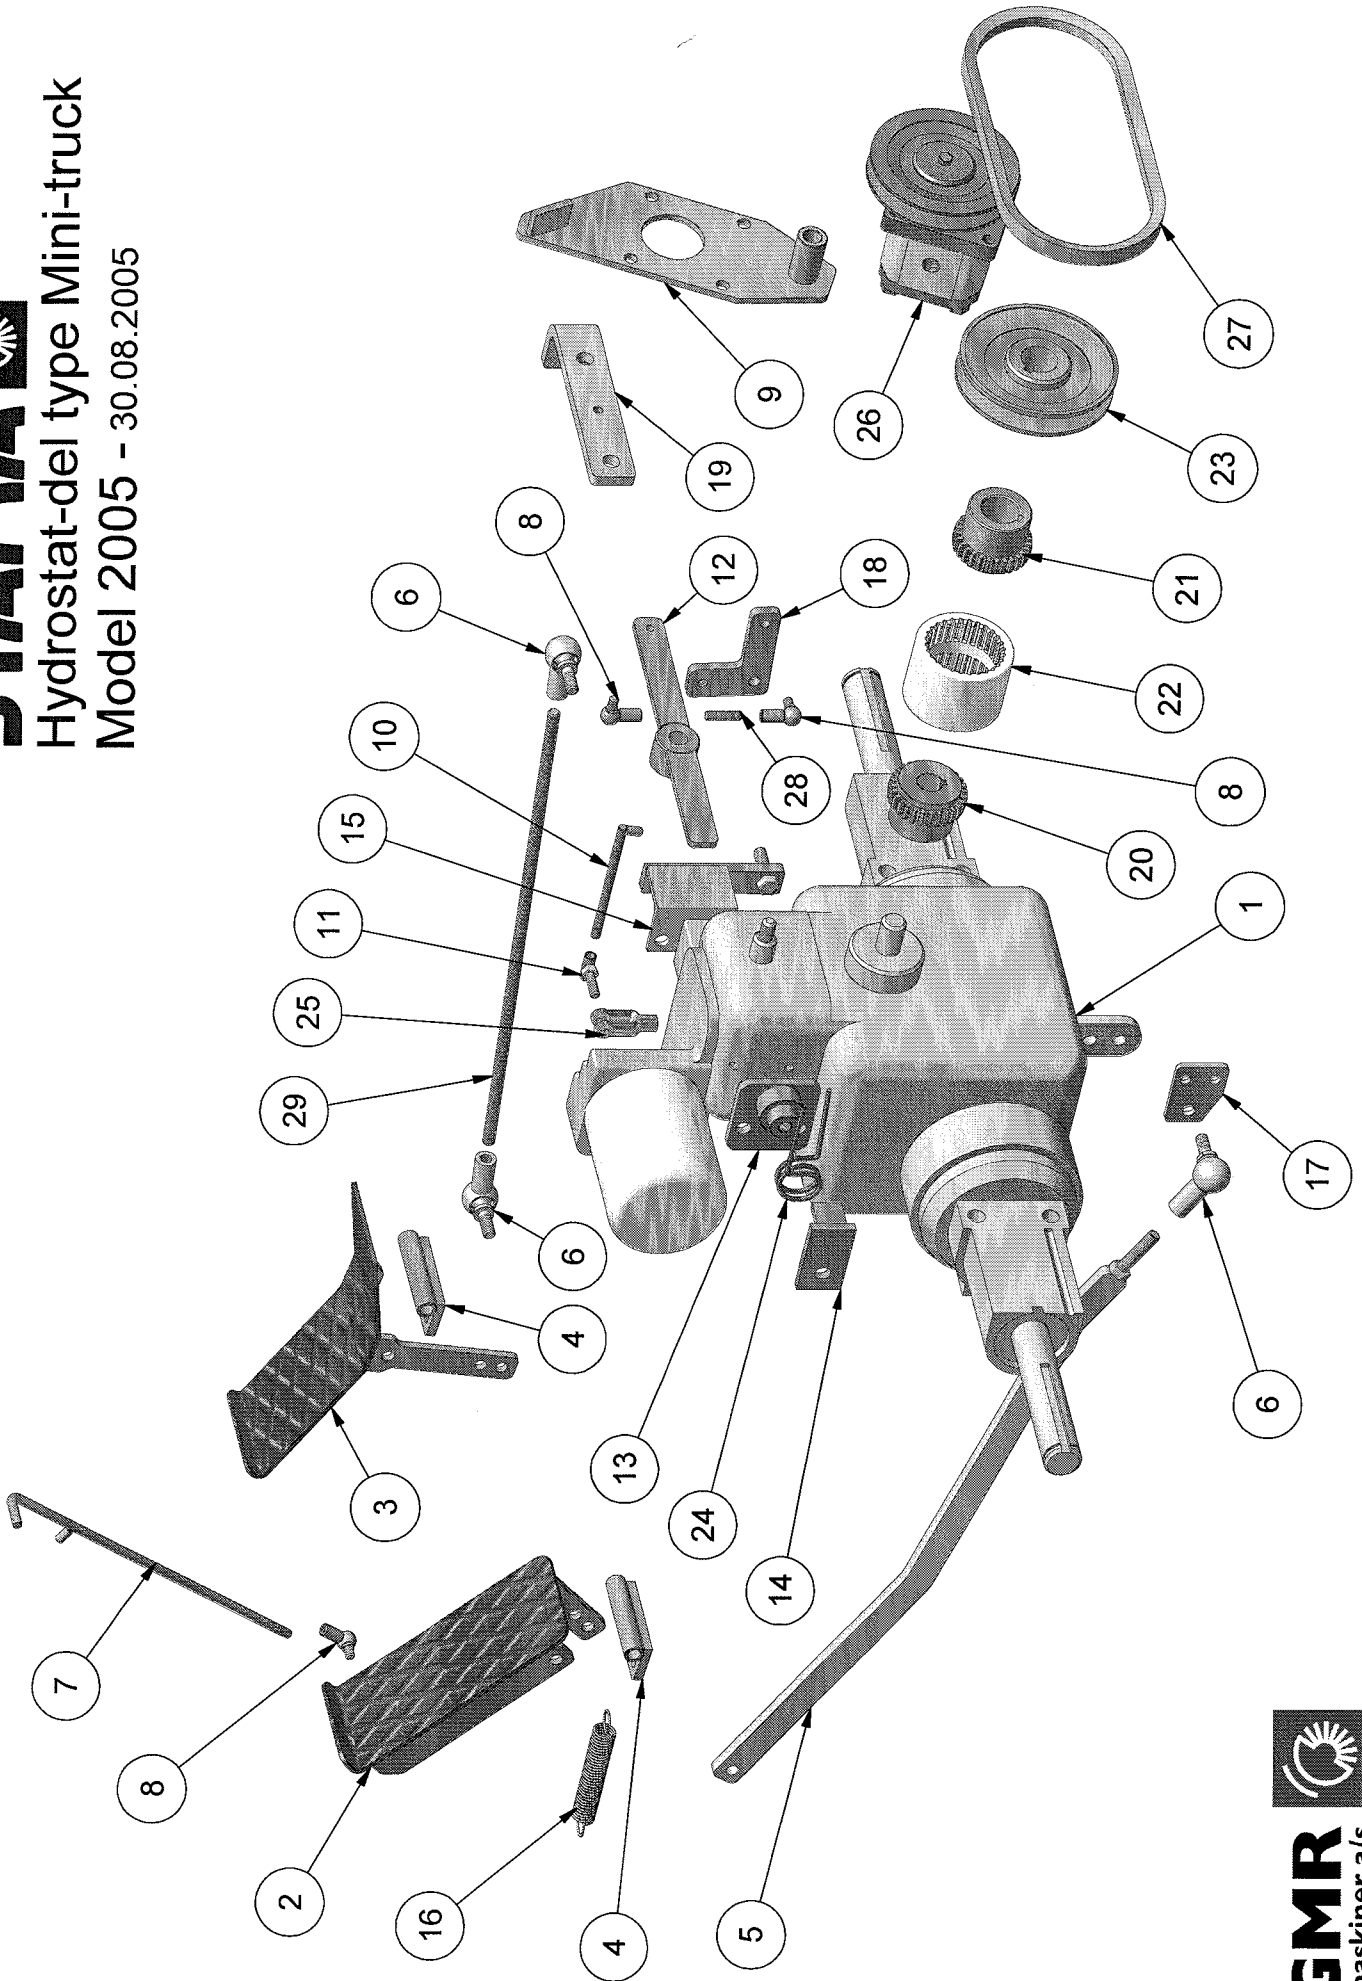

Pos.	Benævnelse	Antal	Res. nummer	Bemærkning
1	Stel - forende	1	223-201-00	
2	Stel - bagende	1	223-202-00	
3	Motorkasse	1	223-203-10	
4	Afgangsrør	1	223-200-80	
5	Hydrostat	1	851-123	
6	Forhjul	2	52537580260	
7	Låg for ratstamme	1	223-200-12	
8	Hjulnav	2	220-612-60	
9	Baghjul	2	51537580260	
10	Afstandsøsning	2	220-612-57	
11	Låsering	2	20-001-025	
12	Gasregulering	1	16072-0000	
13	Sæde	1	1350200050	
14	Chokerkabel	1	223-400-01	
15	Håndgaskabel	1	220-020-15	
16	Gummibuffer	2	1109-4202006	
17	Clamps	2	1160-100038	
18	Pasfeder	2	34-265-040	
19				
20				
21				
22				
23				

Hydrostat-del type Mini-truck
Model 2005 - 30.08.2005

Hydrostat-del type Mini-truck

Model 2005

01.09.2005

Pos.	Benævnelse	Antal	Res. nummer	Bemærkning
1	Hydrostat	1	851-123	
2	Bremsepedal	1	223-200-90	
3	Frem / bakpedal	1	223-200-95	
4	Beslag for fodpedal	2	223-200-26	
5	Bremsestang	1	223-200-85	
6	Vinkelled 8mm	3	1100-101308	
7	Låsestang for bremse	1	223-200-57	
8	Vinkelled 6mm	3	1100-101006	
9	Pumpebeslag	1	223-200-35	
10	Lås for bypass ventil	1	223-200-21	
11	Holder for lås	1	223-200-24	
12	Centreringsbeslag	1	223-200-30	
13	Fjederholder	1	223-200-40	
14	Afstandsstykke	1	223-200-45	
15	Holder for centrering	1	223-200-50	
16	Fjeder	1	5530-14781000	
17	Plade for bremse	1	223-200-19	
18	Mellemarm	1	223-200-18	
19	Beslag for pumpe	1	223-200-34	
20	Splinebøsning - hydrostatside	1	223-205-60	
21	Splinebøsning - motorside	1	223-205-55	
22	Sitex ring	1	SIT28-R	
23	Kileremskive	1	223-205-65	
24	Centreringsfjeder	1	223-200-44	