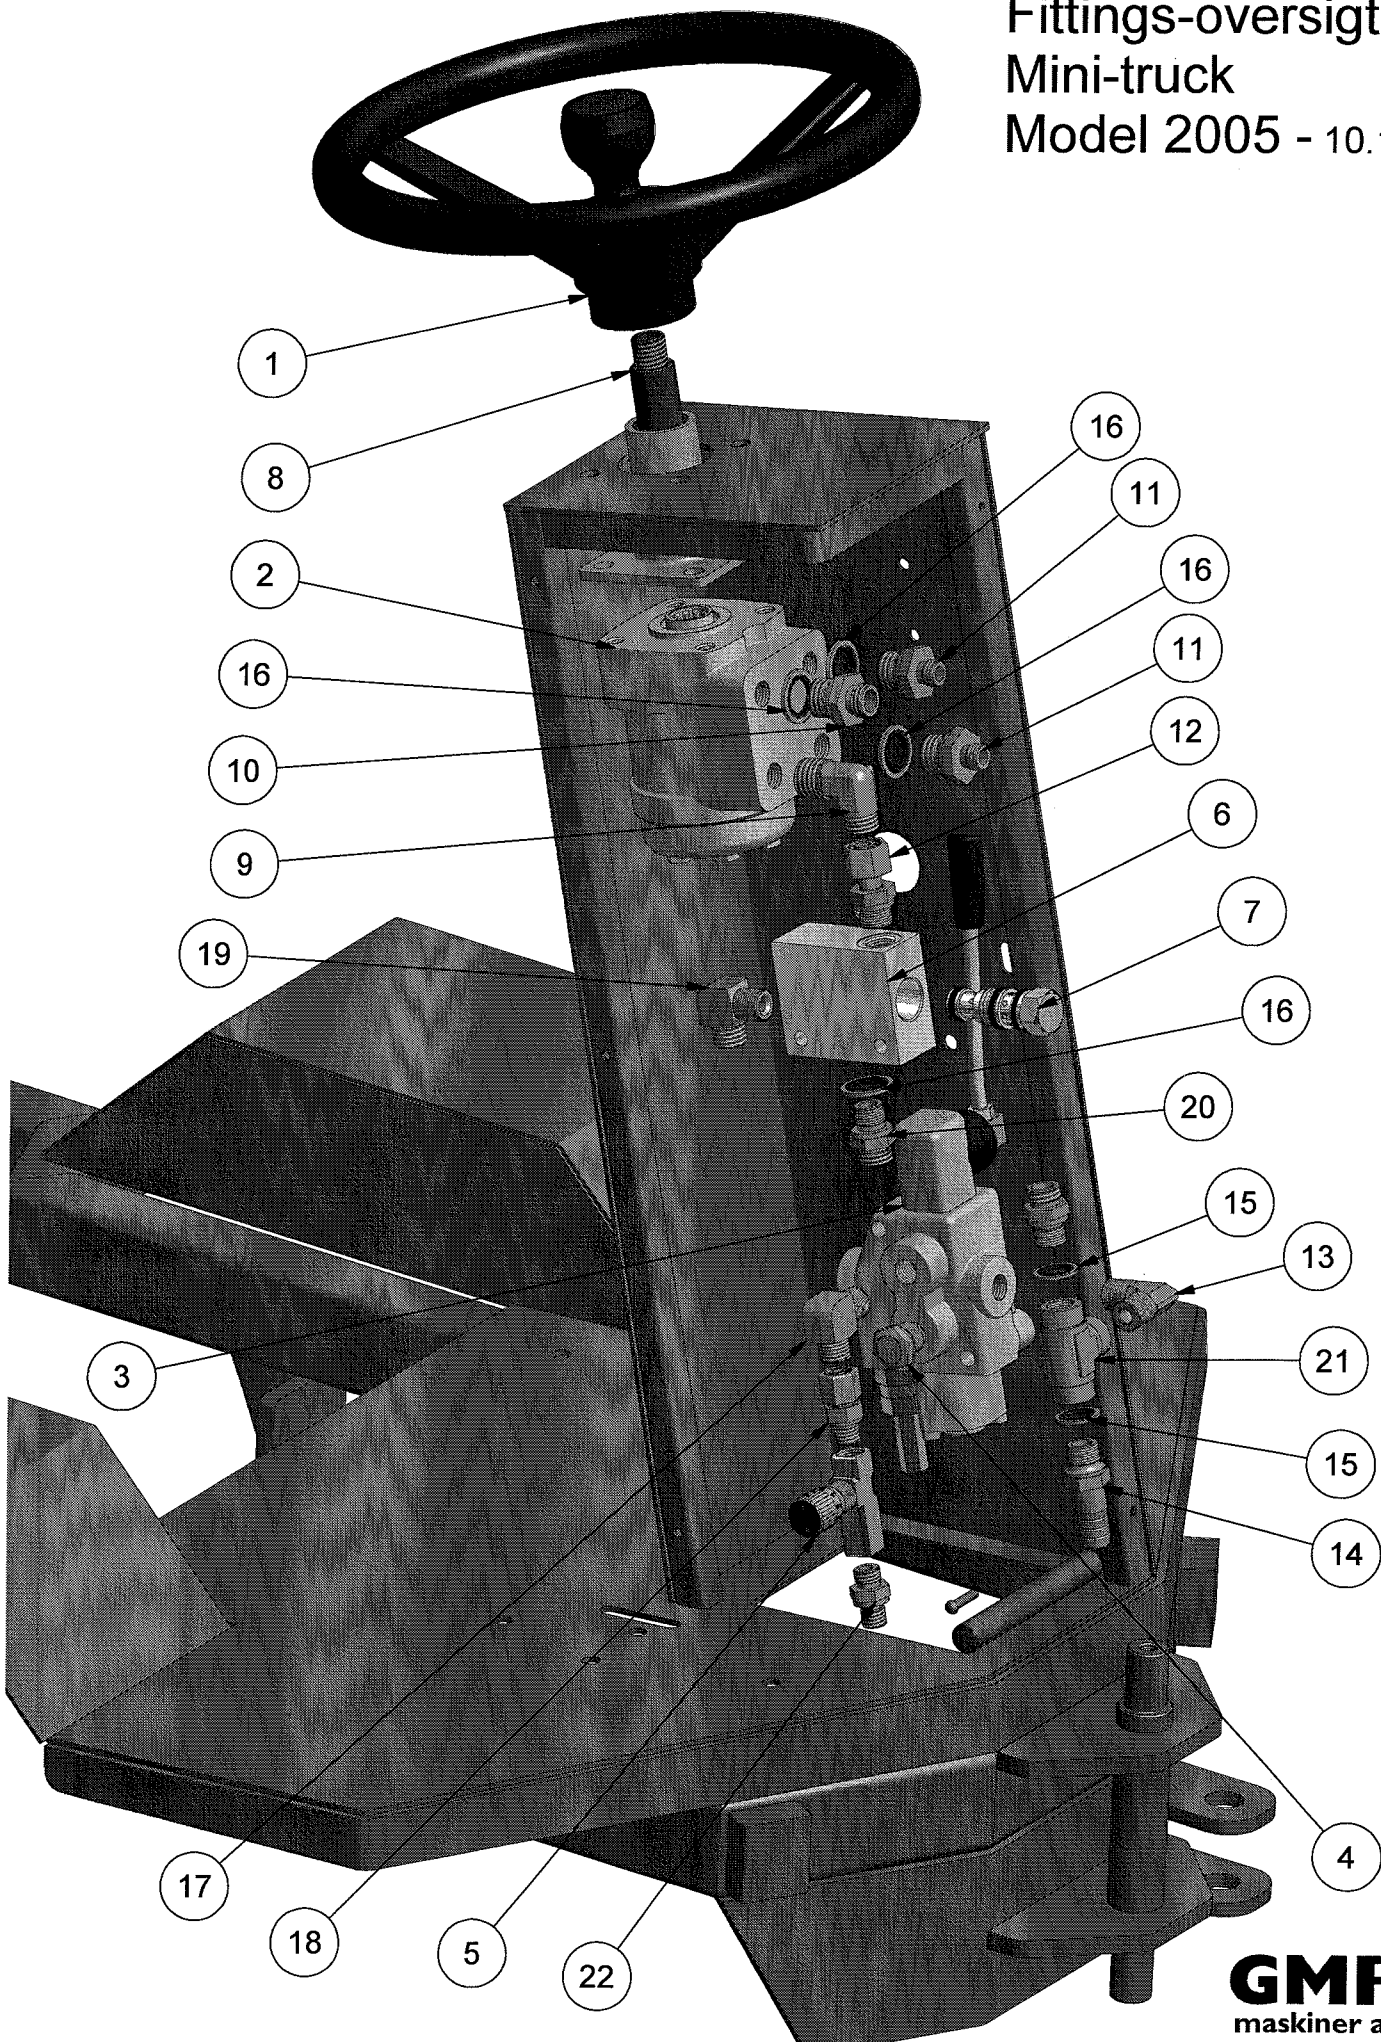

Fittings-oversigt type Mini-truck

Model 2005

10.11.2005

Pos.	Benævnelse	Antal	Res. nummer	Bemærkning
1	Rat med knop	1	A19620	
2	Orbitrol	1	2255-HKUS504100	
3	Ventilbatteri	1	D06DA1DAAAZ180026	
4	Slutprop	1	08BPU06	
5	Kontra / drøvleventil	1	FT1251514	
6	SUN ventilhus	1	1310-EAU	
7	Flowreguleringsventil	1	1300-FRCA-XAN	
8	Ratstamme roquet	1	2255-KK075-1	
9	Indskruning	1	B12LR	
10	Indskruning	1	A12LR	
11	Indskruning	2	A08LR	
12	Indskruning	1	VA12RL	
13	Vinkel	1	37BK06	
14	Slangestuds	1	61BP0616	
15	Bonded seal pakning	2	42-000-038	
16	Bonded seal pakning	4	42-000-012	
17	Indskruning	1	B10LR	
18	Indskruning	1	VA10RLDKO	
19	Indskruning	2	B12RL	
20	Indskruning	2	A12RL	
21	Tee	1	18BP06	
22	Indskruning	1	A08RL	
23				
24