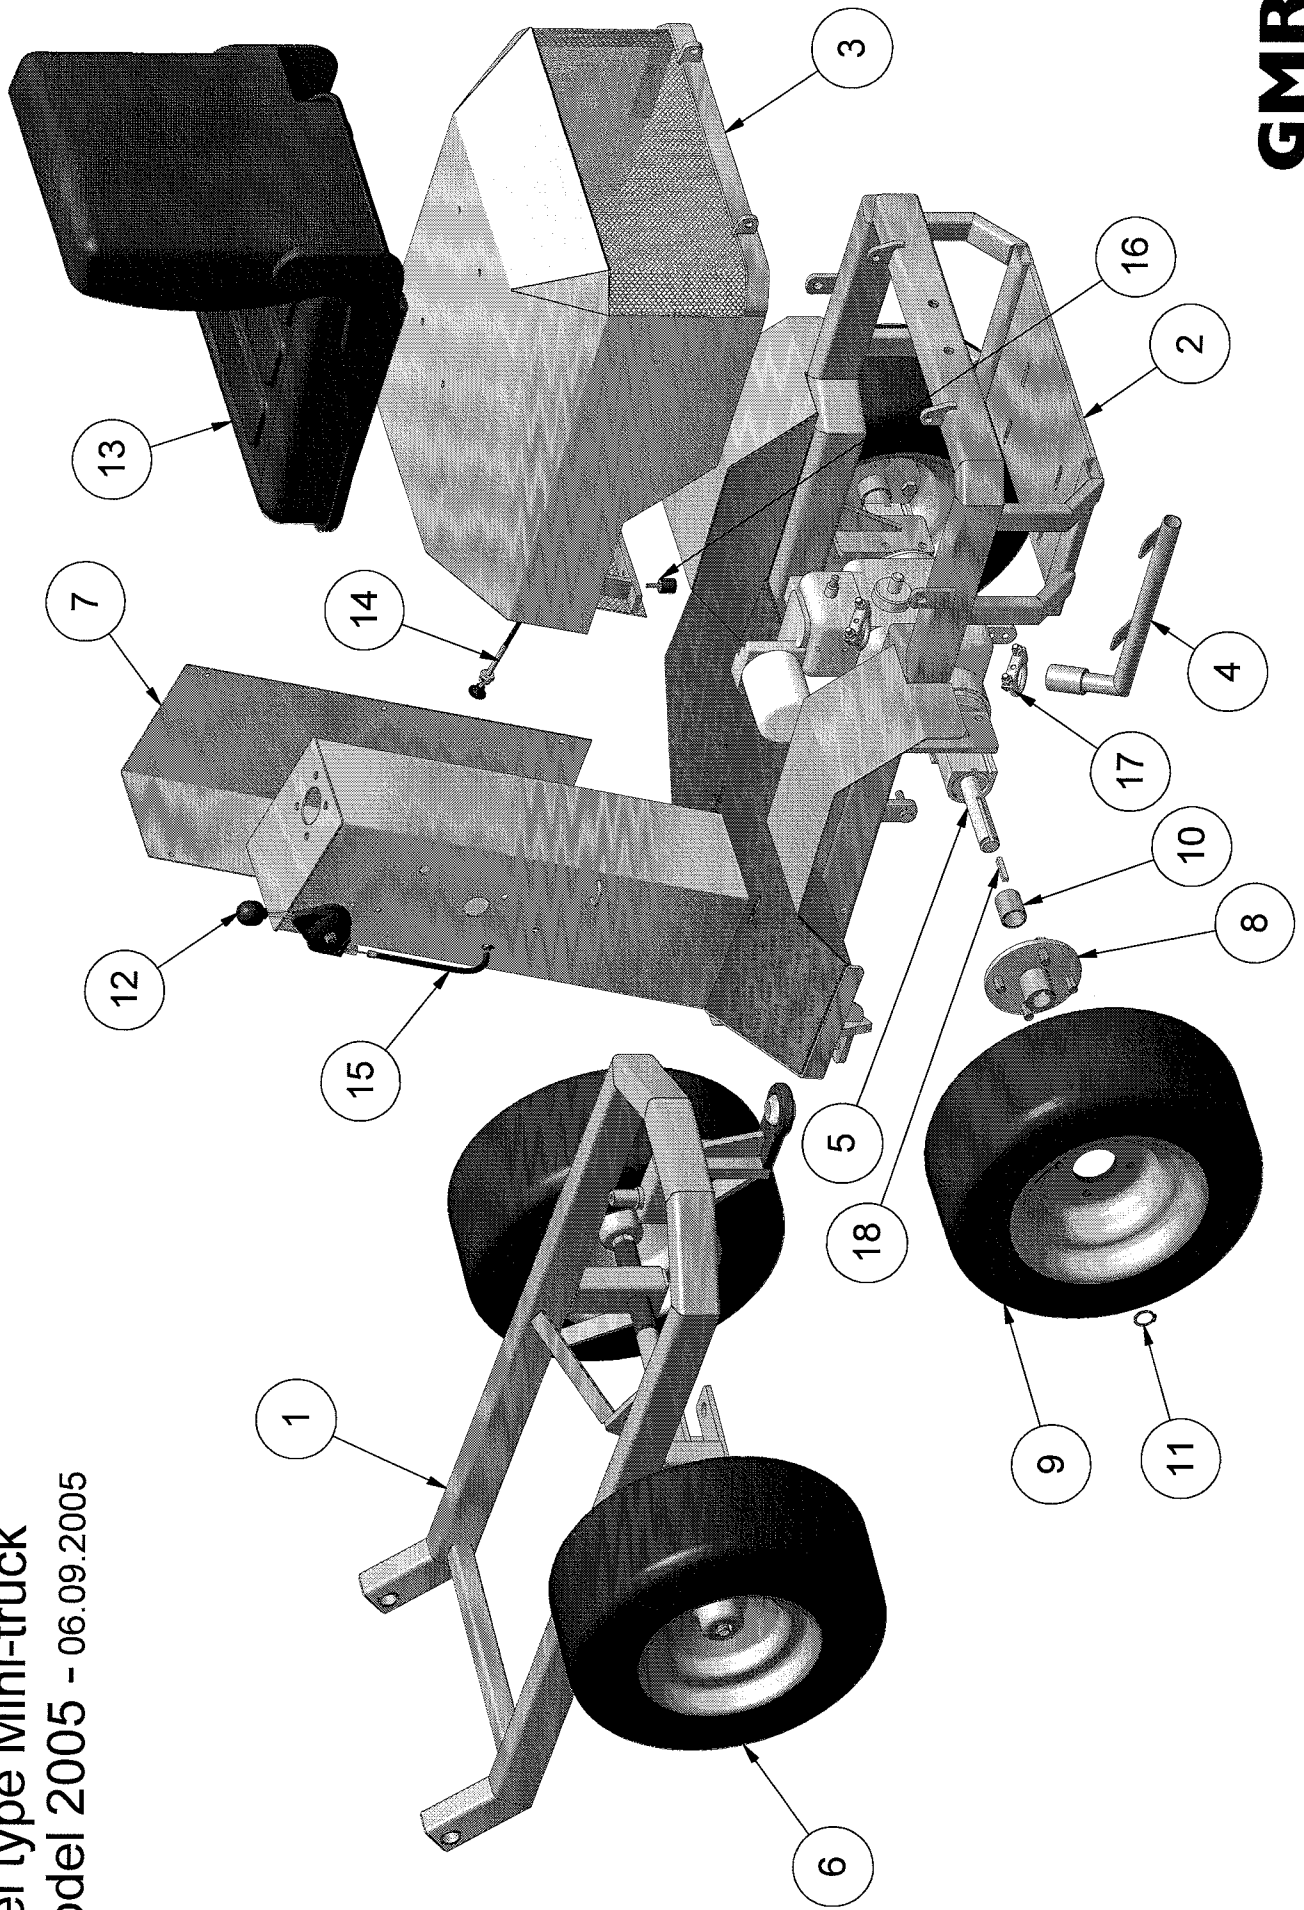

STAMA

Stel type Mini-truck

Model 2005

06.09.2005

Pos.	Benævnelse	Antal	Res. nummer	Bemærkning
1	Stel - forende	1	223-201-00	
2	Stel - bagende	1	223-202-00	
3	Motorkasse	1	223-203-10	
4	Afgangsrør	1	223-200-80	
5	Hydrostat	1	851-123	
6	Forhjul	2	52537580260	
7	Låg for ratstamme	1	223-200-12	
8	Hjulnav	2	220-612-60	
9	Baghjul	2	51537580260	
10	Afstandsøsning	2	220-612-57	
11	Låsering	2	20-001-025	
12	Gasregulering	1	16072-0000	
13	Sæde	1	1350200050	
14	Chokerkabel	1	223-400-01	
15	Håndgaskabel	1	220-020-15	
16	Gummibuffer	2	1109-4202006	
17	Clamps	2	1160-100038	
18	Pasfeder	2	34-265-040	
19				
20				
21				
22				
23