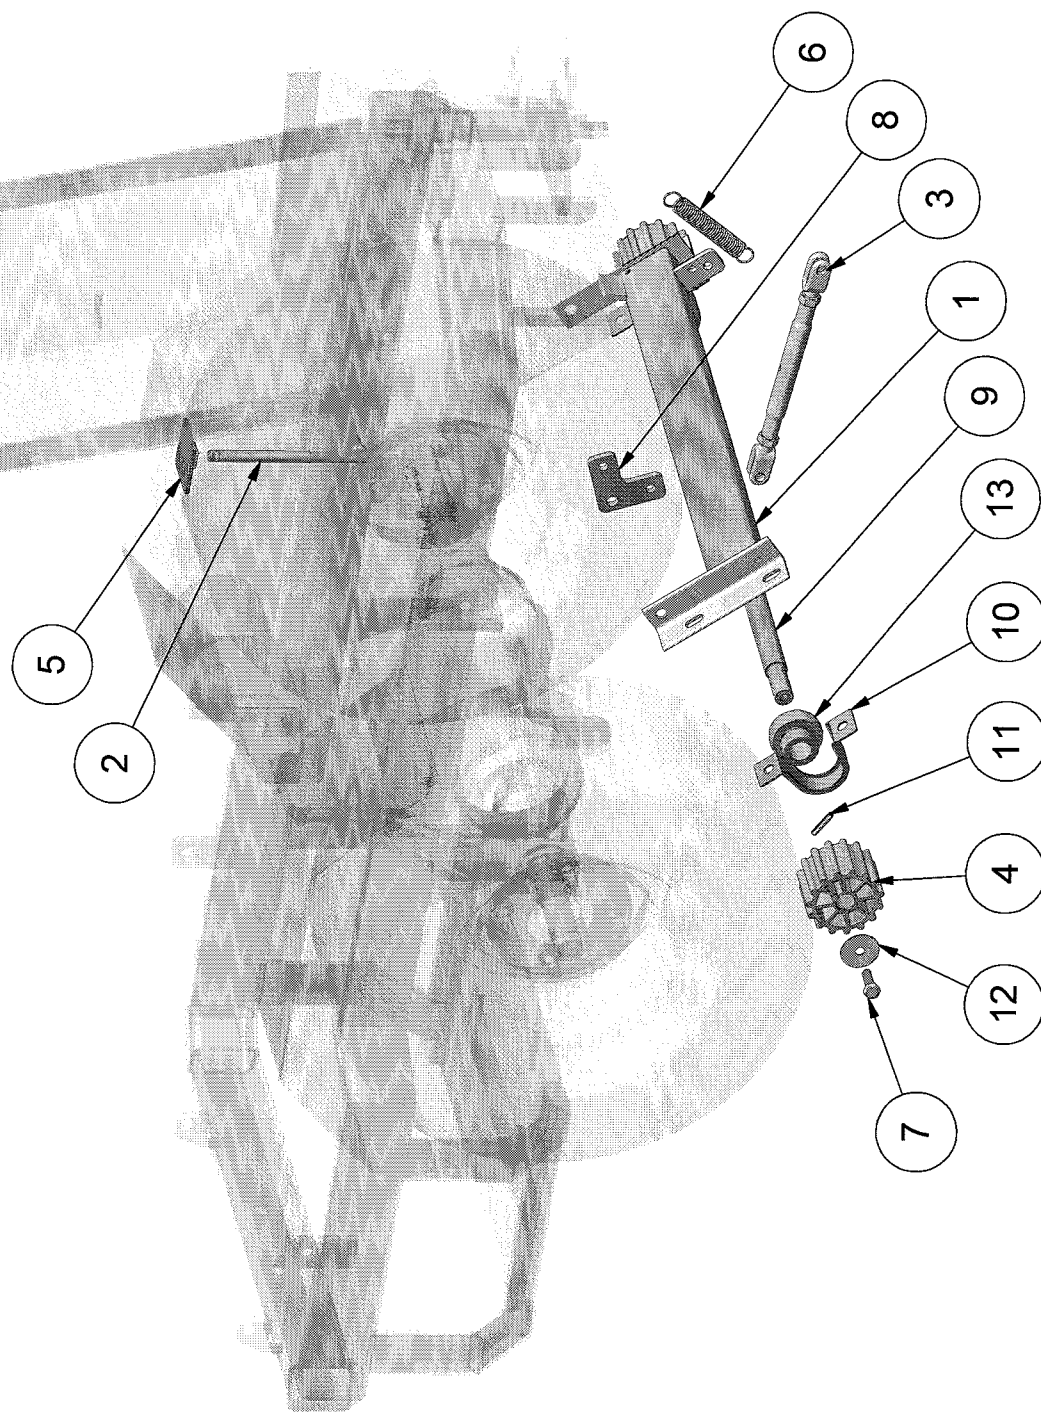

GMR
maskiner a/s

Saturnvej 17 . DK 8700 Horsens
Tlf.: +45 75 64 36 11 . Fax: +45 75 64 53 20
E-mail: stensballe@gmr.dk . <http://www.gmr.dk>

Fittings-oversigt type Mini-truck

Model 2005

10.11.2005

Pos.	Benævnelse	Antal	Res. nummer	Bemærkning
1	Rat med knop	1	A19620	
2	Orbitrol	1	2255-HKUS504100	
3	Ventilbatteri	1	D06DA1DAAAZ180026	
4	Slutprop	1	08BPU06	
5	Kontra / drøvleventil	1	FT1251514	
6	SUN ventilhus	1	1310-EAU	
7	Flowreguleringsventil	1	1300-FRCA-XAN	
8	Ratstamme roquet	1	2255-KK075-1	
9	Indskruning	1	B12LR	
10	Indskruning	1	A12LR	
11	Indskruning	2	A08LR	
12	Indskruning	1	VA12RL	
13	Vinkel	1	37BK06	
14	Slangestuds	1	61BP0616	
15	Bonded seal pakning	2	42-000-038	
16	Bonded seal pakning	4	42-000-012	
17	Indskruning	1	B10LR	
18	Indskruning	1	VA10RLDKO	
19	Indskruning	2	B12RL	
20	Indskruning	2	A12RL	
21	Tee	1	18BP06	
22	Indskruning	1	A08RL	
23				
24				

Spær for Mini-truck

Model 2005 - 19.08.2005

GMR
maskiner a/s

STAMA

Spær for Mini-truck

Model 2005

19.08.2005

Pos.	Benævnelse	Antal	Res. nummer	Bemærkning
1	Beslag for spær	1	223-200-60	
2	Aksel for fodplade	1	223-200-55	
3	Vantskrue	1	59-010-212	
4	Drivhjul	2	155275	
5	Fodplade	1	223-200-53	
6	Fjeder for spær	1	5530-14781000	
7	Sætskrue	2	29-108-025	
8	Vinkel	1	223-200-43	
9	Aksel for hjulspær	1	223-200-20	
10	Lejeskål	2	7500-P47	
11	Rørstift	2	38-305-025	
12	Skærmskive	2	36-200-008	
13	Leje	2	7500-YET204	
14				
15				
16				
17				
18				
19				
20				
21				
22				
23				