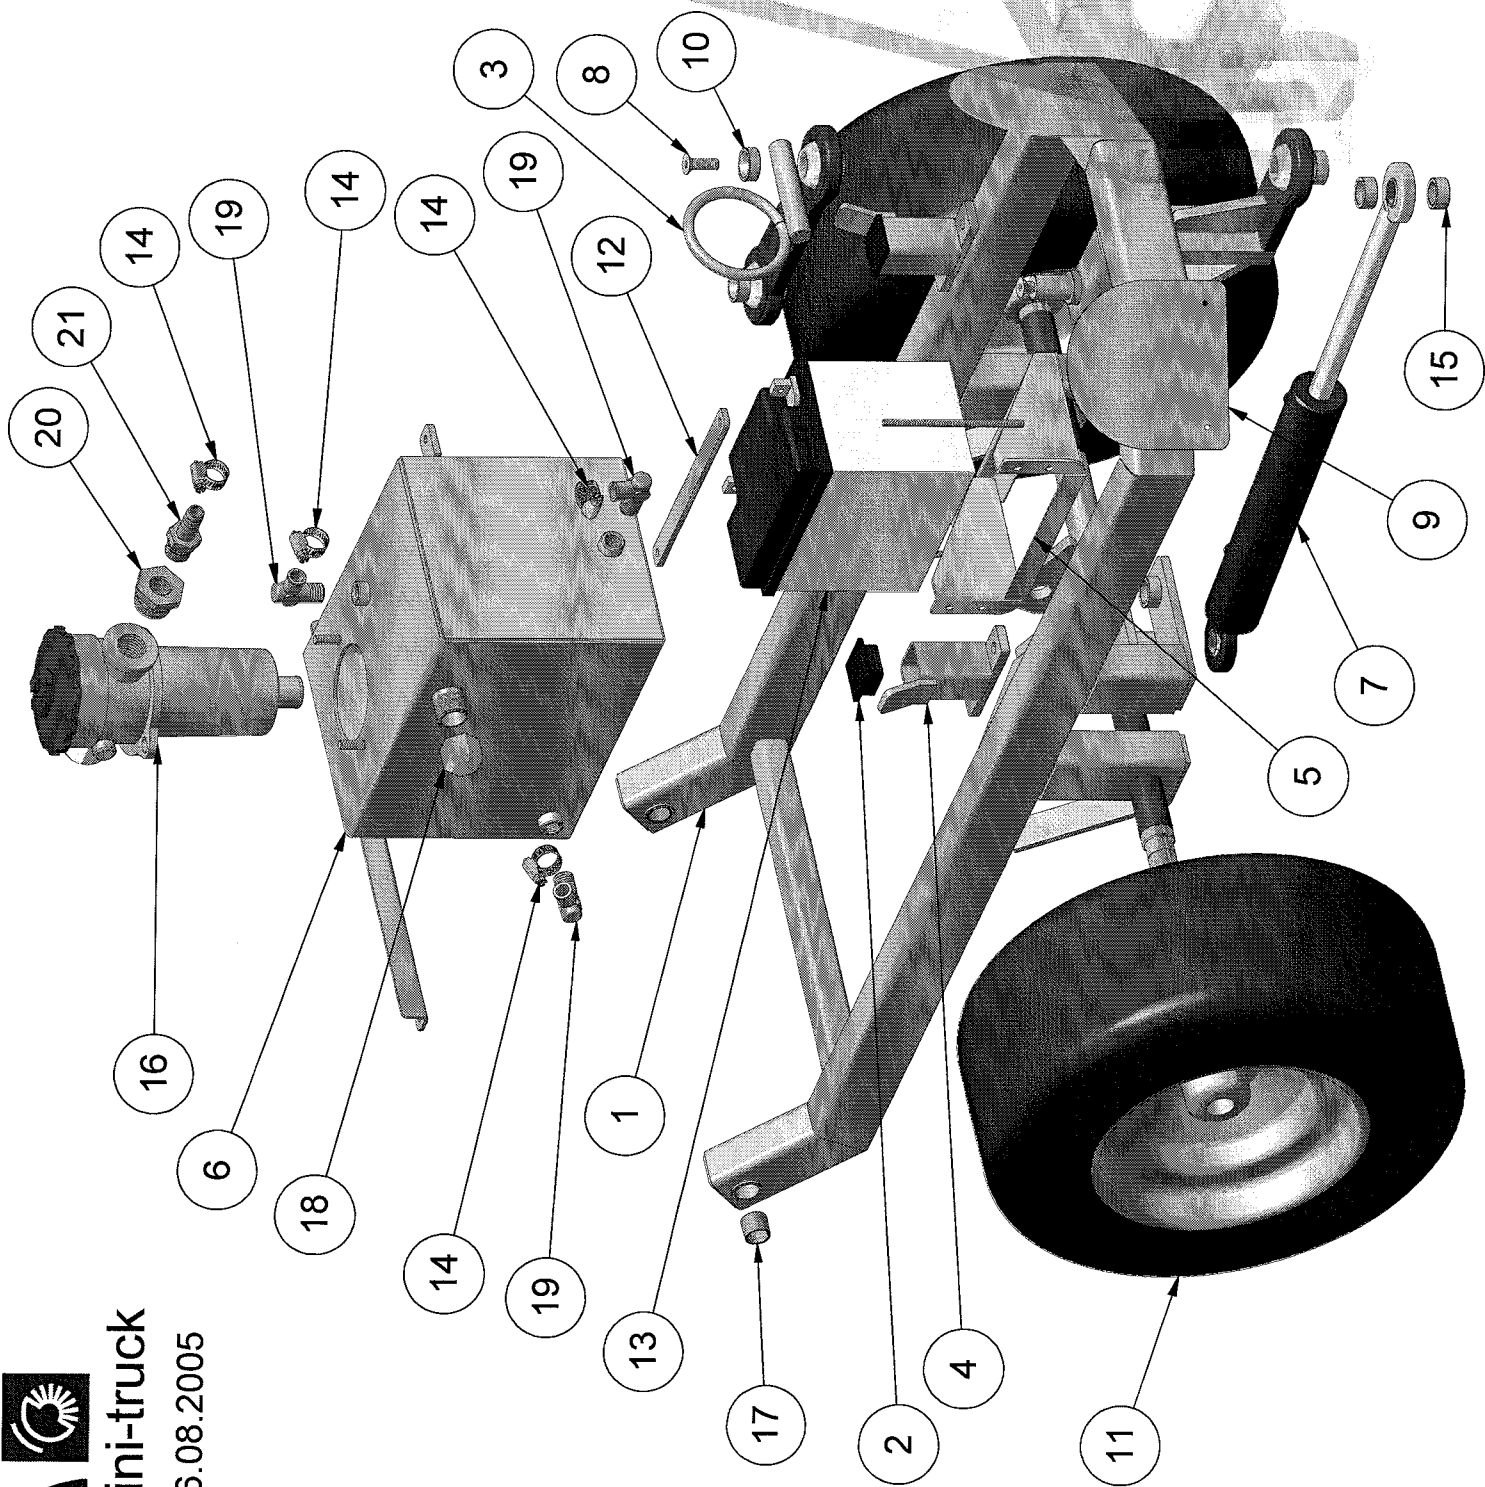

Forende for Mini-truck
Model 2005 - 26.08.2005

STAMA

Forende type Mini-truck

Model 2005

26.08.2005

Pos.	Benævnelse	Antal	Res. nummer	Bemærkning
1	Forende-stel	1	223-201-00	
2	Dupsko	2	DPD 40x40	
3	Kødben	1	223-200-05	
4	Stop for lad	2	223-201-35	
5	Batteriholder	1	223-200-70	
6	Hydrauliktank	1	223-201-30	
7	Svingcylinder	1	4020200301351	
8	Unbracoskrue	3	32-010-030	
9	Beskyttelse	2	223-204-25	
10	Låseskive	3	223-200-08	
11	Hjul komplet	2	52537580260	
12	Spændebeslag	1	223-200-75	
13	Batteri	1	A52413	
14	Spændebånd	4	1150-100028	
15	Afstandsring	4	223-200-09	
16	Returfilter	1	K041280	
17	Bronzebøsning	4	54-620-020	
18	Slutmuffe	1	50-601-034	
19	Slangestuds	3	63BP0616	
20	Nippelmuffe	1	7514925216	
21	Slangestuds	1	61BP0816	
22				
23				

GMR
maskiner a/s

Saturnvej 17 . DK 8700 Horsens
Tlf.: +45 75 64 36 11 . Fax: +45 75 64 53 20
E-mail: stensballe@gmr.dk . <http://www.gmr.dk>