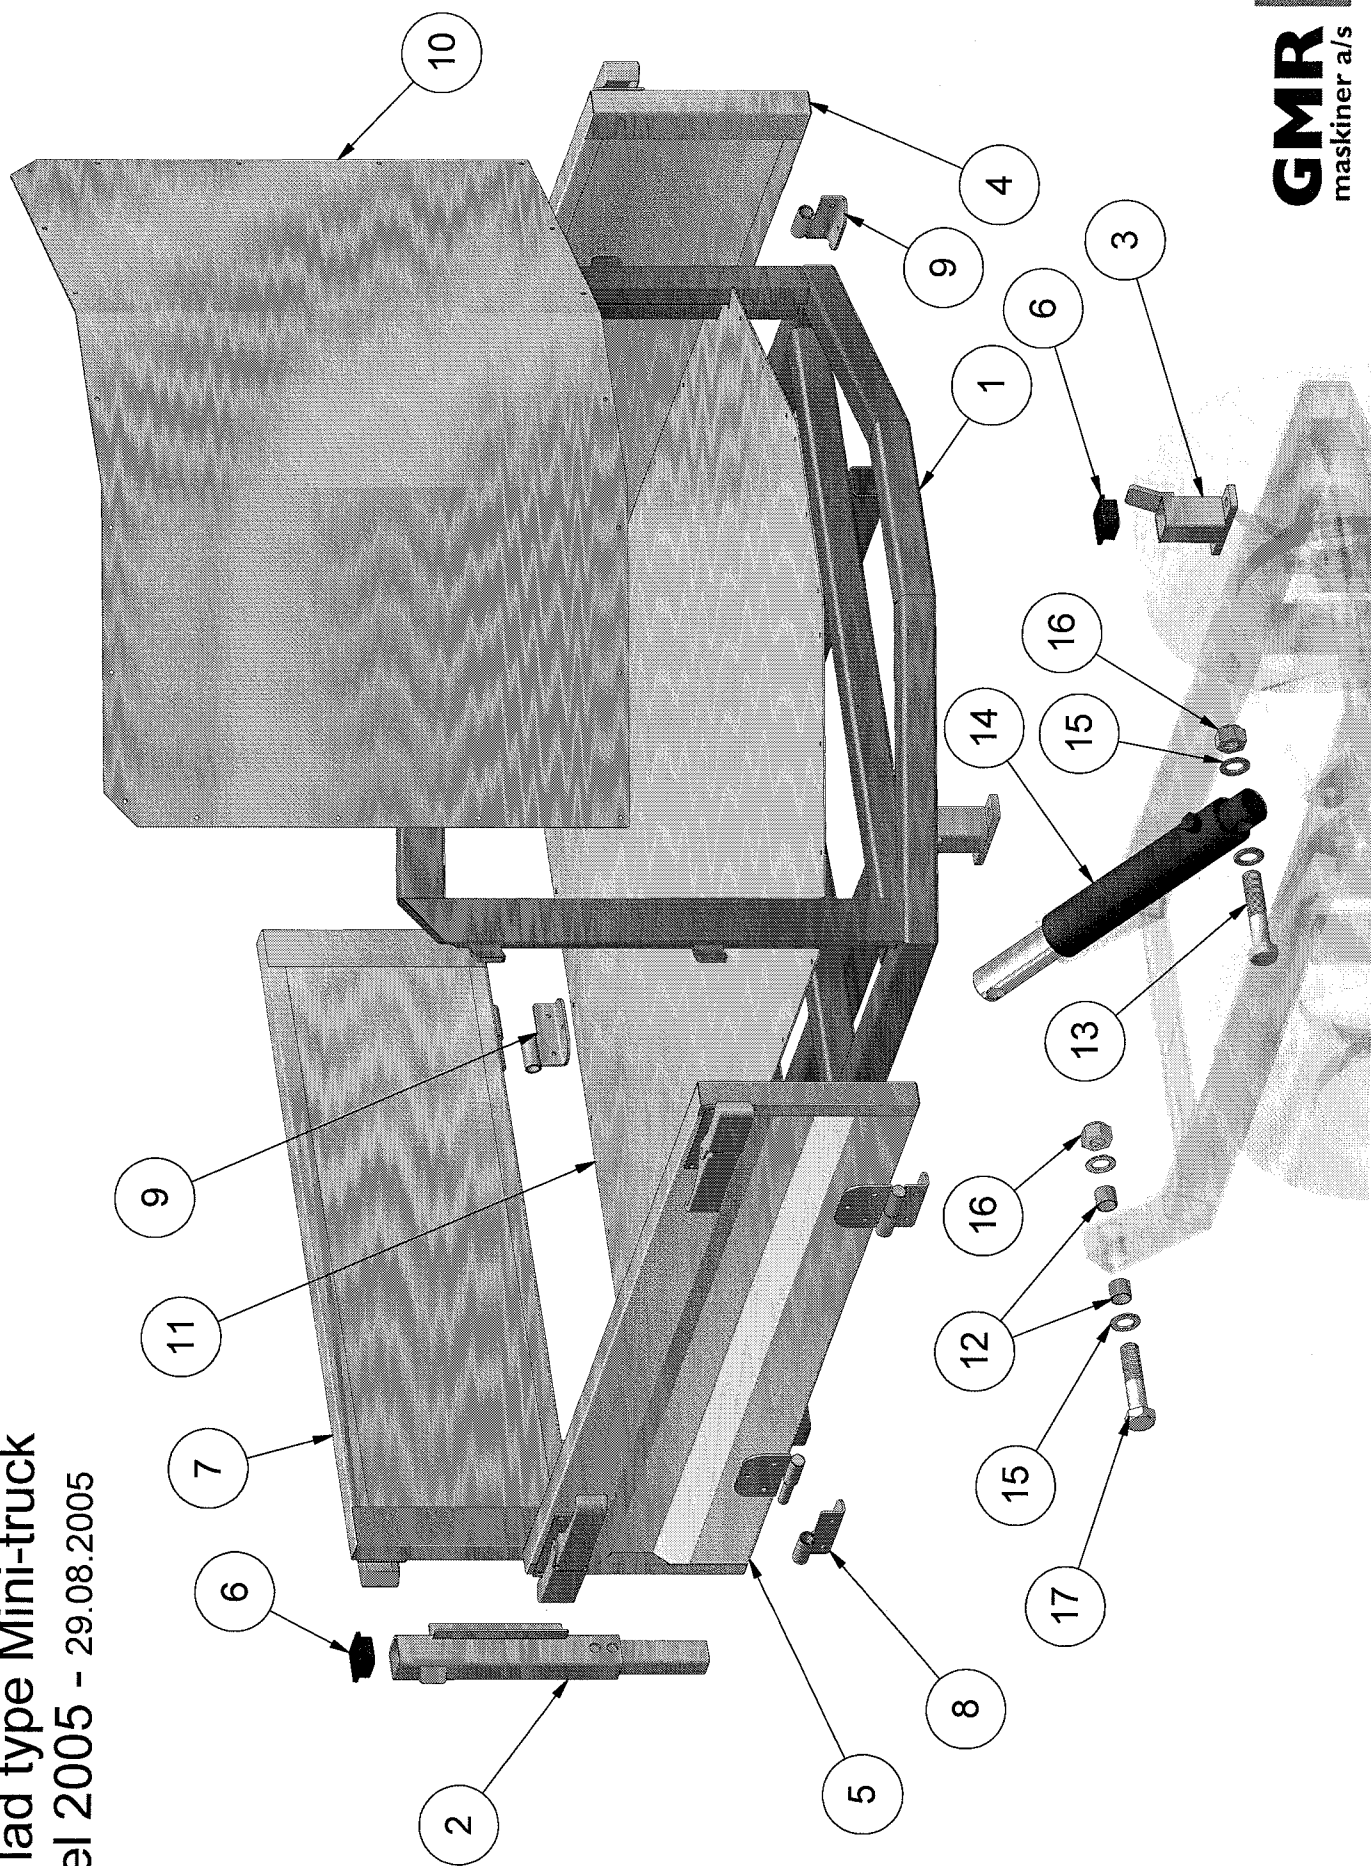

Hydrostat-del type Mini-truck
Model 2005 - 30.08.2005

Hydrostat-del type Mini-truck

Model 2005

01.09.2005

Pos.	Benævnelse	Antal	Res. nummer	Bemærkning
1	Hydrostat	1	851-123	
2	Bremsepedal	1	223-200-90	
3	Frem / bakpedal	1	223-200-95	
4	Beslag for fodpedal	2	223-200-26	
5	Bremsestang	1	223-200-85	
6	Vinkelled 8mm	3	1100-101308	
7	Låsestang for bremse	1	223-200-57	
8	Vinkelled 6mm	3	1100-101006	
9	Pumpebeslag	1	223-200-35	
10	Lås for bypass ventil	1	223-200-21	
11	Holder for lås	1	223-200-24	
12	Centreringsbeslag	1	223-200-30	
13	Fjederholder	1	223-200-40	
14	Afstandsstykke	1	223-200-45	
15	Holder for centrering	1	223-200-50	
16	Fjeder	1	5530-14781000	
17	Plade for bremse	1	223-200-19	
18	Mellemarm	1	223-200-18	
19	Beslag for pumpe	1	223-200-34	
20	Splinebøsning - hydrostatside	1	223-205-60	
21	Splinebøsning - motorside	1	223-205-55	
22	Sitex ring	1	SIT28-R	
23	Kileremskive	1	223-205-65	
24	Centreringsfjeder	1	223-200-44	

Saturnvej 17 · DK 8700 Horsens
Tlf.: +45 75 64 36 11 · Fax: +45 75 64 53 20
E-mail: stensballe@gmr.dk · <http://www.gmr.dk>

STAMA

Fast lad type Mini-truck

Model 2005

29.08.2005

Pos.	Benævnelse	Antal	Res. nummer	Bemærkning
1	Tipramme	1	223-204-10	
2	Hjørnestolpe	2	77-409-940	
3	Stop for lad	2	223-201-35	
4	Ladside - højre	1	77-502-230	
5	Ladside - venstre	1	77-502-235	
6	Dupsko	4	DPD 40x40	
7	Frontklap	1	77-502-240	
8	Hængsel - hun / højre	2	223-002-35	
9	Hængsel - hun / venstre + bag	4	223-002-30	
10	Frontplade	1	223-205-27	
11	Bundplade	1	223-205-26	
12	Bronzebøsning	4	54-620-020	
13	Maskinbolt	2	28-120-100	
14	Tipcylinder	1	4040200ø20ø20	
15	Facetskive	8	36-300-020	
16	Låsemøtrik	4	31-101-020	
17	Maskinbolt	2	28-120-090	
18				
19				
20				
21				
22				
23				