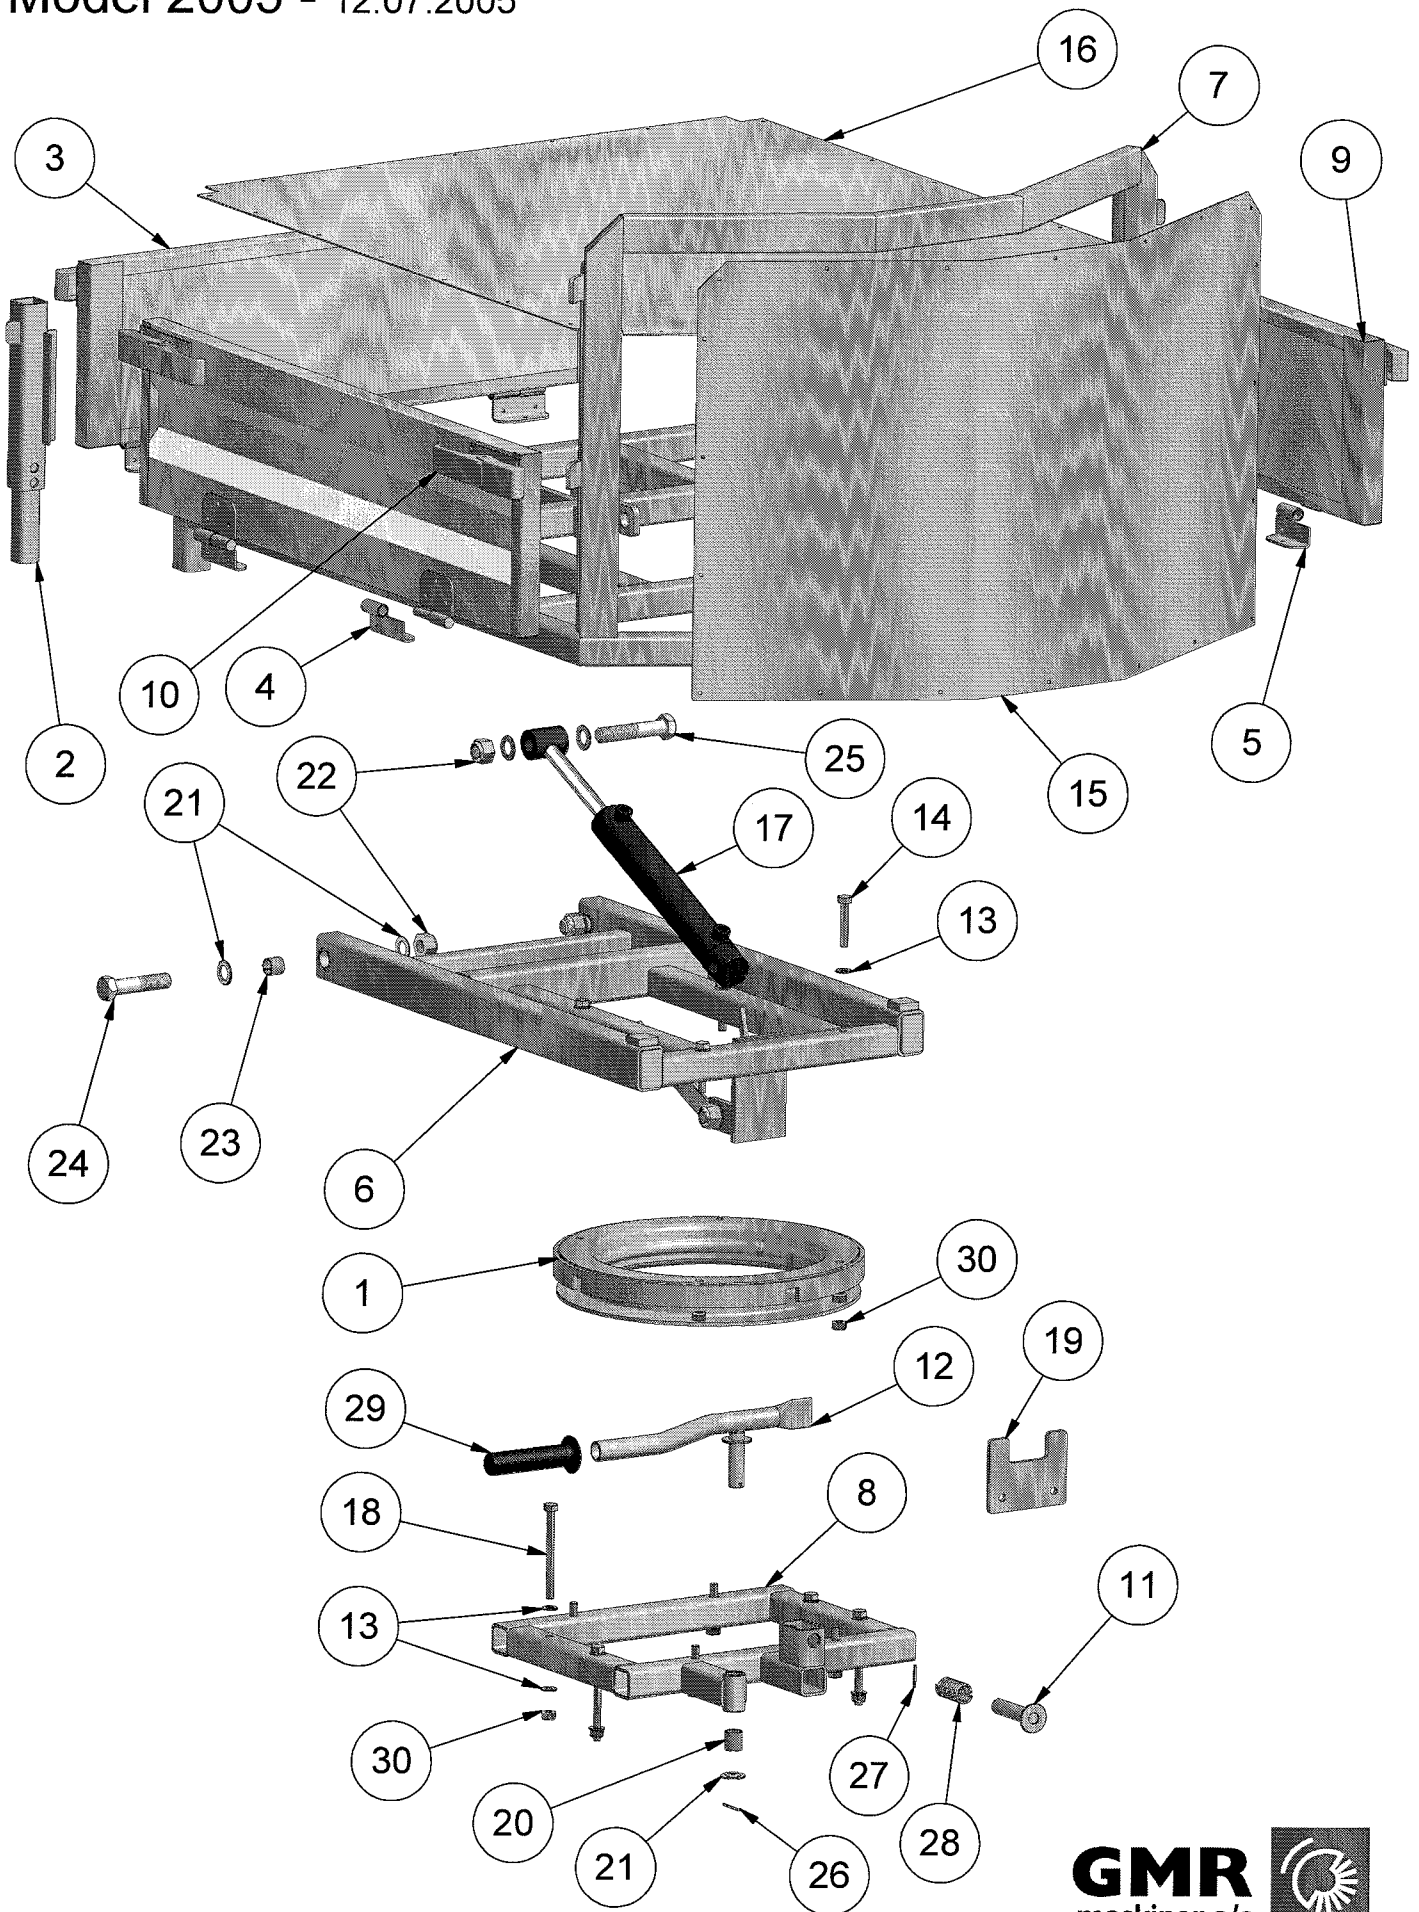

Drejelad type Mini-truck

Model 2005

12.07.2005

Pos.	Benævnelse	Antal	Res. nummer	Bemærkning
1	Drejekrans med stopring	1	223-205-70	
2	Hjørnestolpe	2	77-409-940	
3	Frontklap	1	77-502-240	
4	Hængsel - hun/højre	2	223-002-35	
5	Hængsel - hun/venstre	4	223-002-30	
6	Mellemdel for drejelad	1	223-205-00	
7	Ramme for drejelad	1	223-205-20	
8	Understel for drejelad	1	223-205-30	
9	Ladside - højre	1	77-502-230	
10	Ladside - venstre	1	77-502-235	
11	Låsenagle	1	223-205-40	
12	Håndtag for drejelad	1	223-205-45	
13	Facetskive	16	36-300-010	
14	Maskinbolt	8	28-110-060	
15	Bagplade	1	223-205-27	
16	Bundplade	1	223-205-26	
17	Tipcylinder for drejelad	1	4020230104104	
18	Maskinbolt	4	28-110-120	
19	Stabilisatorplade	1	223-205-50	
20	Bronzebøsning	2	54-620-025	
21	Facetskive	9	36-300-020	
22	Låsemøtrik	4	31-101-020	
23	Bronzebøsning	4	54-620-020	
24	Maskinbolt	2	28-120-090	

GMR
maskiner a/s

Saturnvej 17 · DK 8700 Horsens
Tlf.: +45 75 64 36 11 · Fax: +45 75 64 53 20
E-mail: stensballe@gmr.dk http://www.gmr.dk