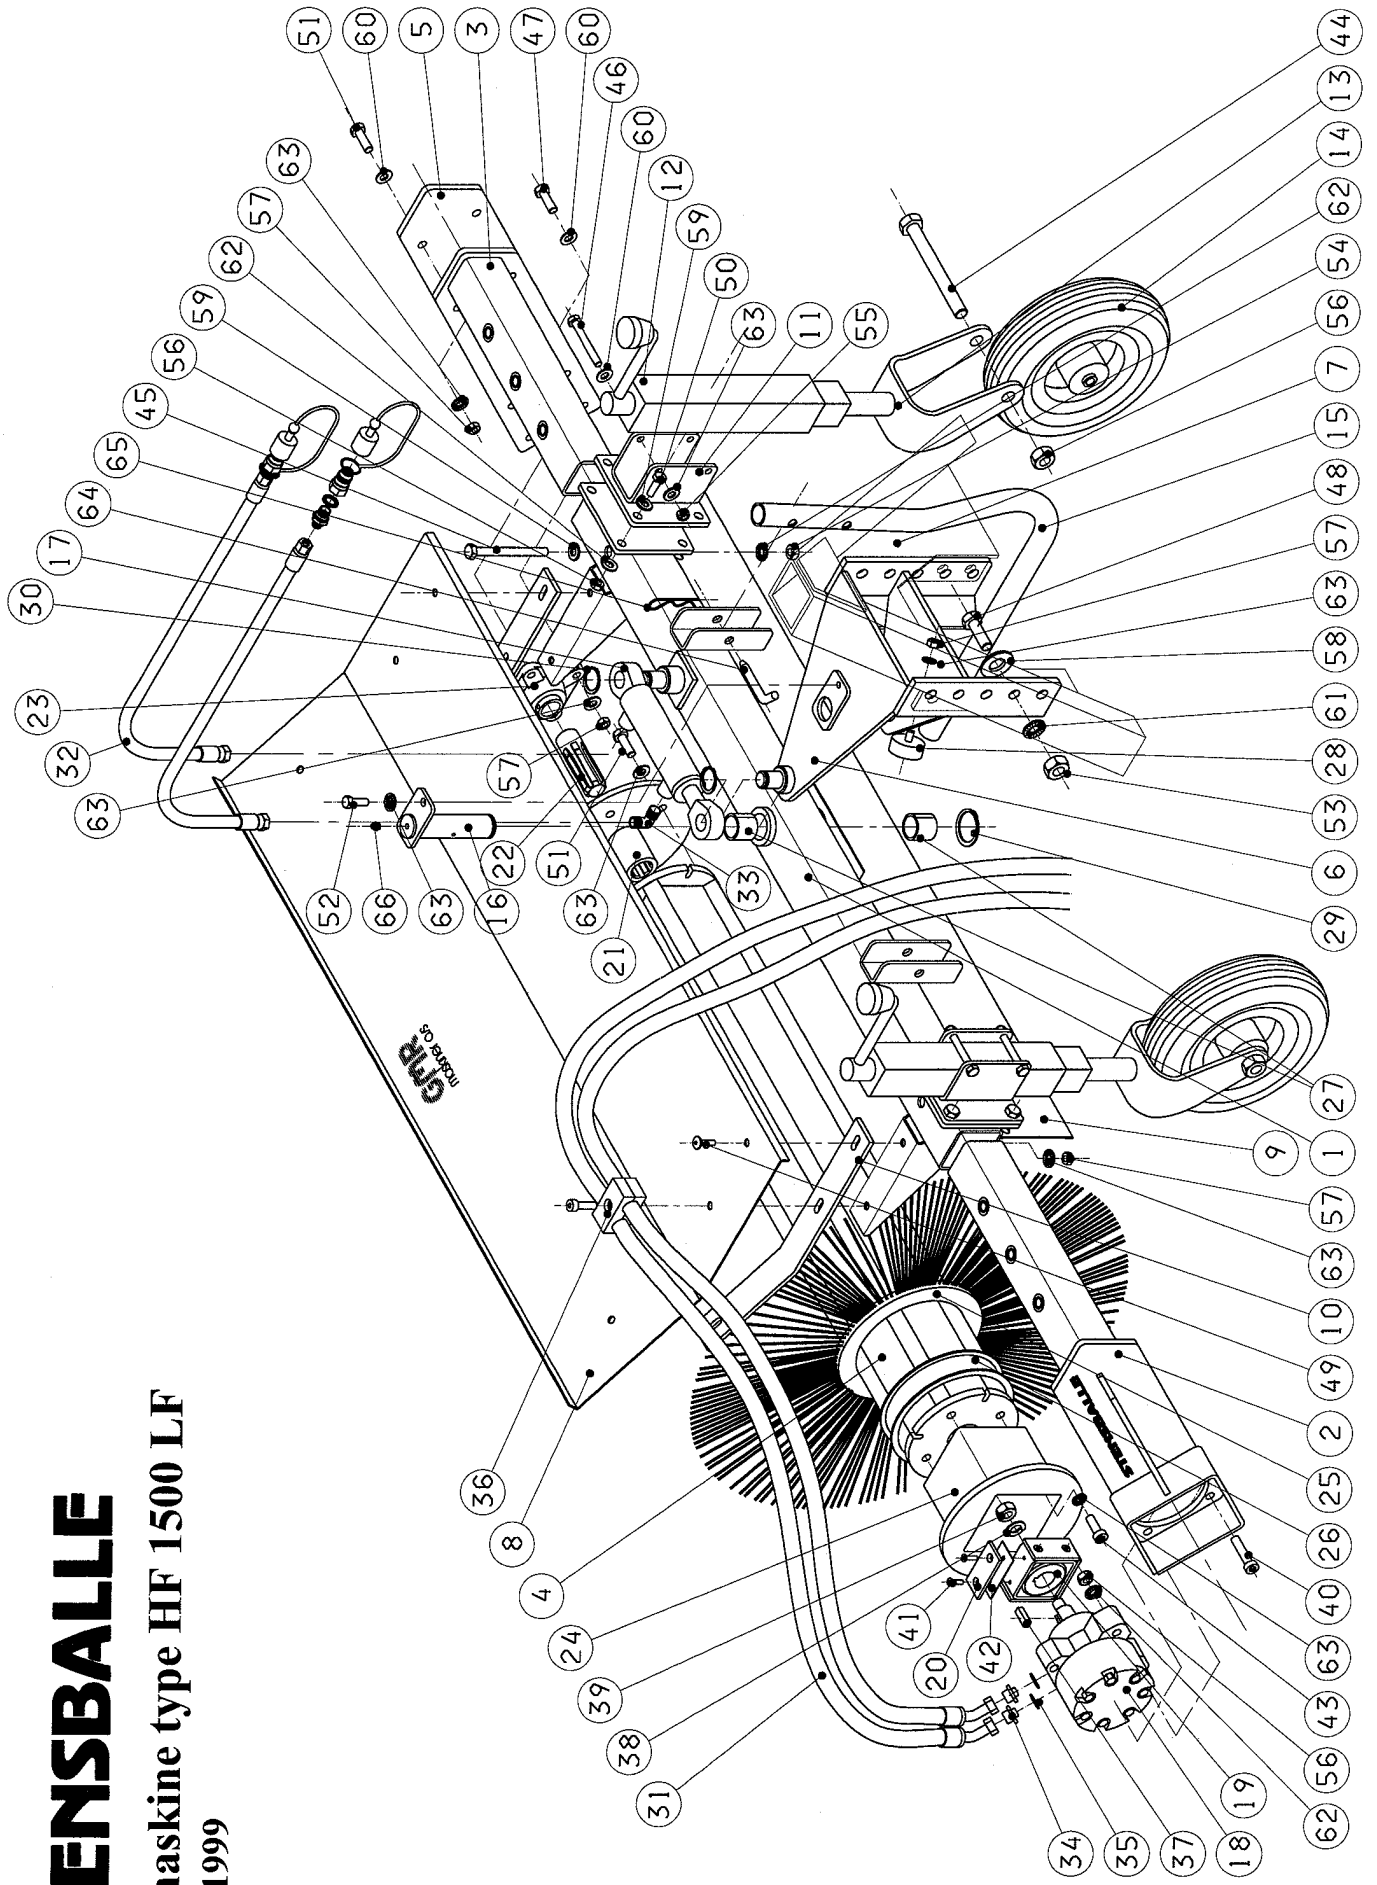

STENSBALLE

Fejemaskine type HF 1500 LF

Model 1999

STENSBALLE

Fejemaskine type HF 1500 LF

Model 1999

Pos.	Benævnelse	Antal	Res. nummer	Bemærkninger
1	Hovedbom	1	76-200-100	
2	Venstre sidestykke	1	76-200-170	
3	Højre sidestykke	1	76-200-120	
4	Børstevalse	1	53-214-620	
5	Modvægt	1	76-200-015	
6	Mellemramme	1	76-000-130	
7	Monteringsramme	1	varierer	Oplys maskinnummer
8	Dækskærm	1	76-215-021	
9	Underskærm	1	76-215-020	
10	Skærbånd	2	76-200-022	
11	Monteringsbeslag for støttehjul	2	76-200-010	
12	Hjulopstander	2	73-800-902	
13	Hjulgaffel	2	73-808-812	
14	Fastgummihjul	2	19-101-825	
15	Støtteben	2	76-200-040	
16	Drejenagle	1	76-000-030	
17	Svingcylinder	1	01-640-205	
18	Hydraulikmotor - var. størrelse	1	CE 0503X	Oplys maskinnummer
19	Medbringer	1	76-200-150	
20	Nylonmedbringer	4	76-200-153	
21	Flangebøsning	1	53-213-610	
22	Akseltap - højre	1	53-213-008	
23	Flangeleje	1	54-500-205	
24	Medbringerbeslag	1	76-200-160	
25	Polybørste	35	53-005-500	
26	Afstandsring	34	53-005-030	
27	Glideleje	2	54-635-030	
28	Gummibuffer	2	91-25-126	