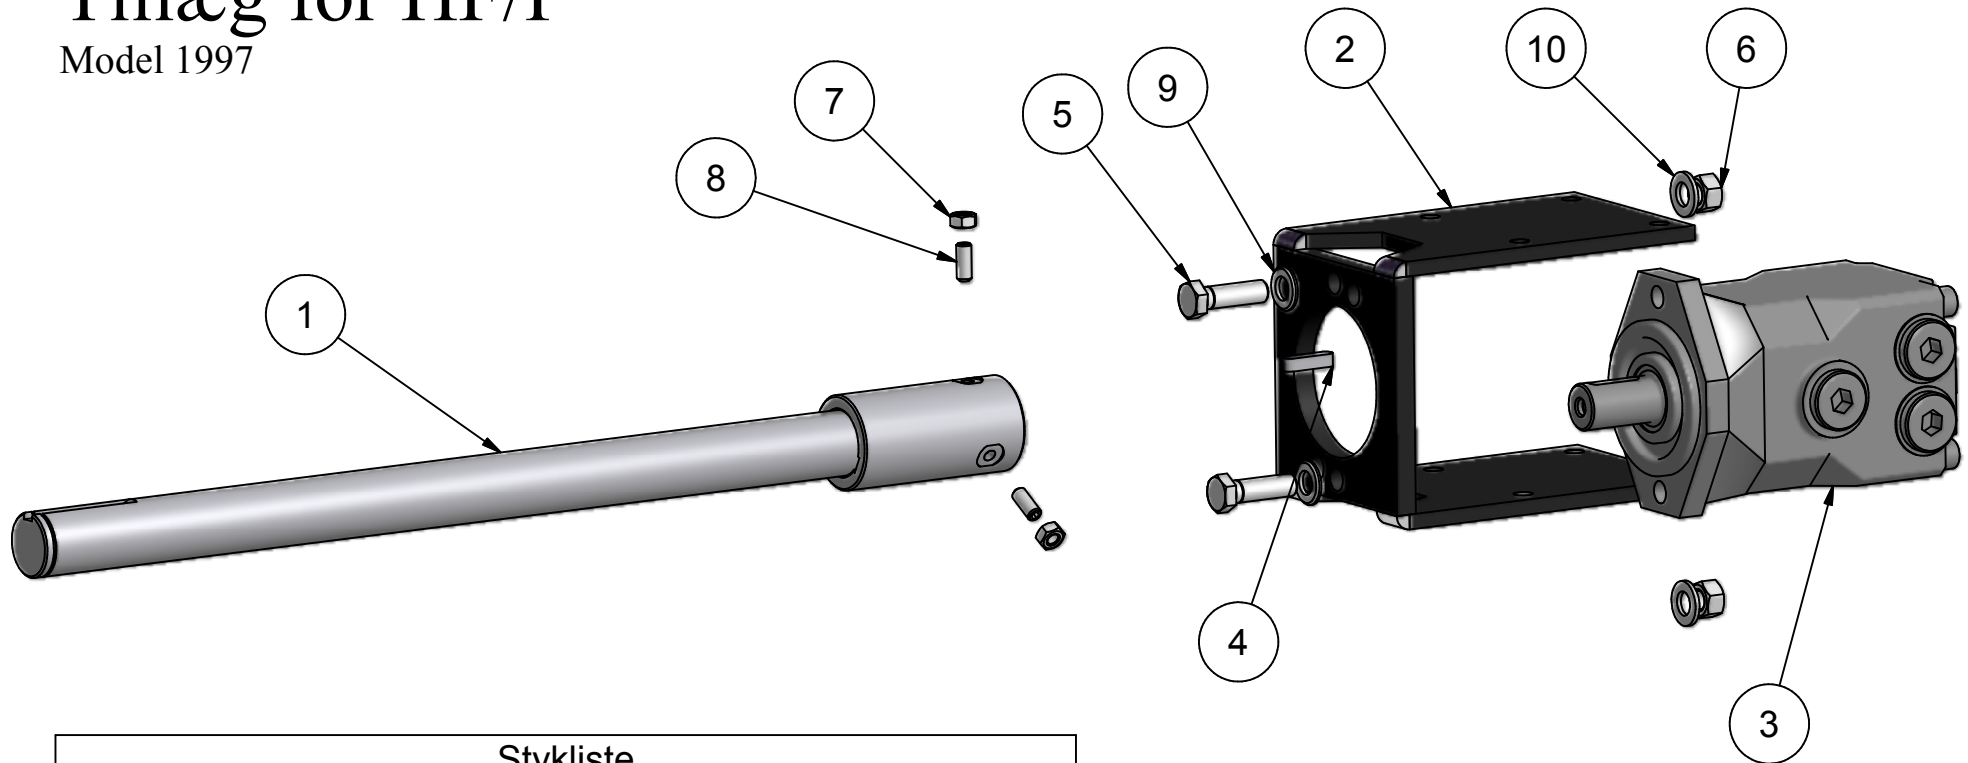

STENSBALLE

Tillæg for HF/P

Model 1997

Stykliste

Pos.	Benævnelse	Stk.	Res. nummer
1	Drivaksel	1	Oplys maskinnummer
2	Motorbeslag	1	89-308-110
3	Hydraulikmotor	1	Oplys maskinnummer
4	Pasfeder	1	34-108-730
5	Sætskrue	2	29-112-040
6	Møtrik	2	31-001-012
7	Møtrik	2	31-001-008
8	Pinolskrue	2	32-208-020
9	Facetskive	2	36-300-012
10	Contact-skive	2	35-200-012