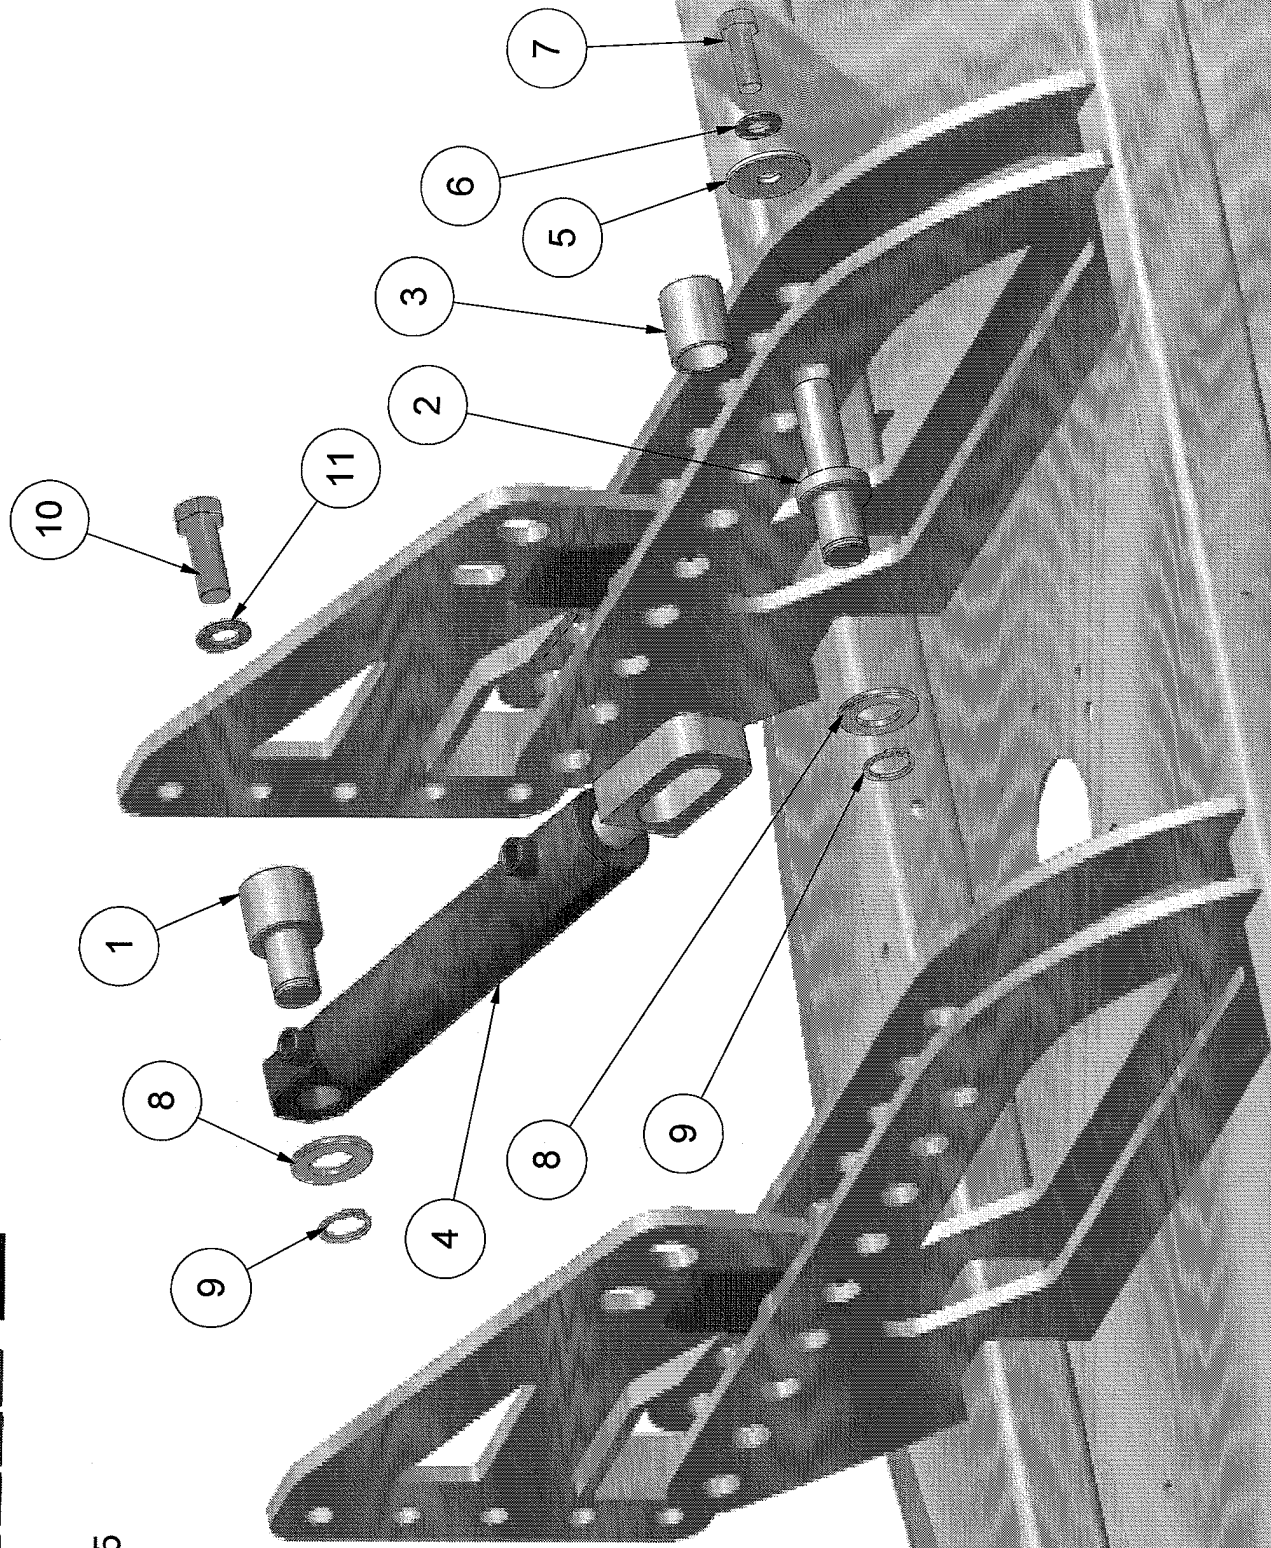

STENSBALLE

Tilt-up for Triplex

Model 2005 - 08.06.2005

GMR
maskiner a/s

STENSBALLE

Tilt-up for Triplex

Model 2005

08.06.2005

Pos.	Benævnelse	Antal	Res. nummer	Bemærkning
1	Øverste cylindertap	1	77-411-681	
2	Nederste cylindertap	1	77-411-682	
3	Afstandsrør	1	77-411-683	
4	Tilt-up cylinder	1	77-411-685	
5	Sværskive	1	36-150-012	
6	Contact-skive	1	35-200-012	
7	Sætskrue	1	29-112-035	
8	Facetskive	2	36-300-024	
9	Låsering	2	20-101-025	
10	Sætskrue	1	29-116-045	
11	Contact-skive	1	35-200-016	
12				
13				
14				
15				
16				
17				
18				
19				
20				
21				
22				
23				
24				