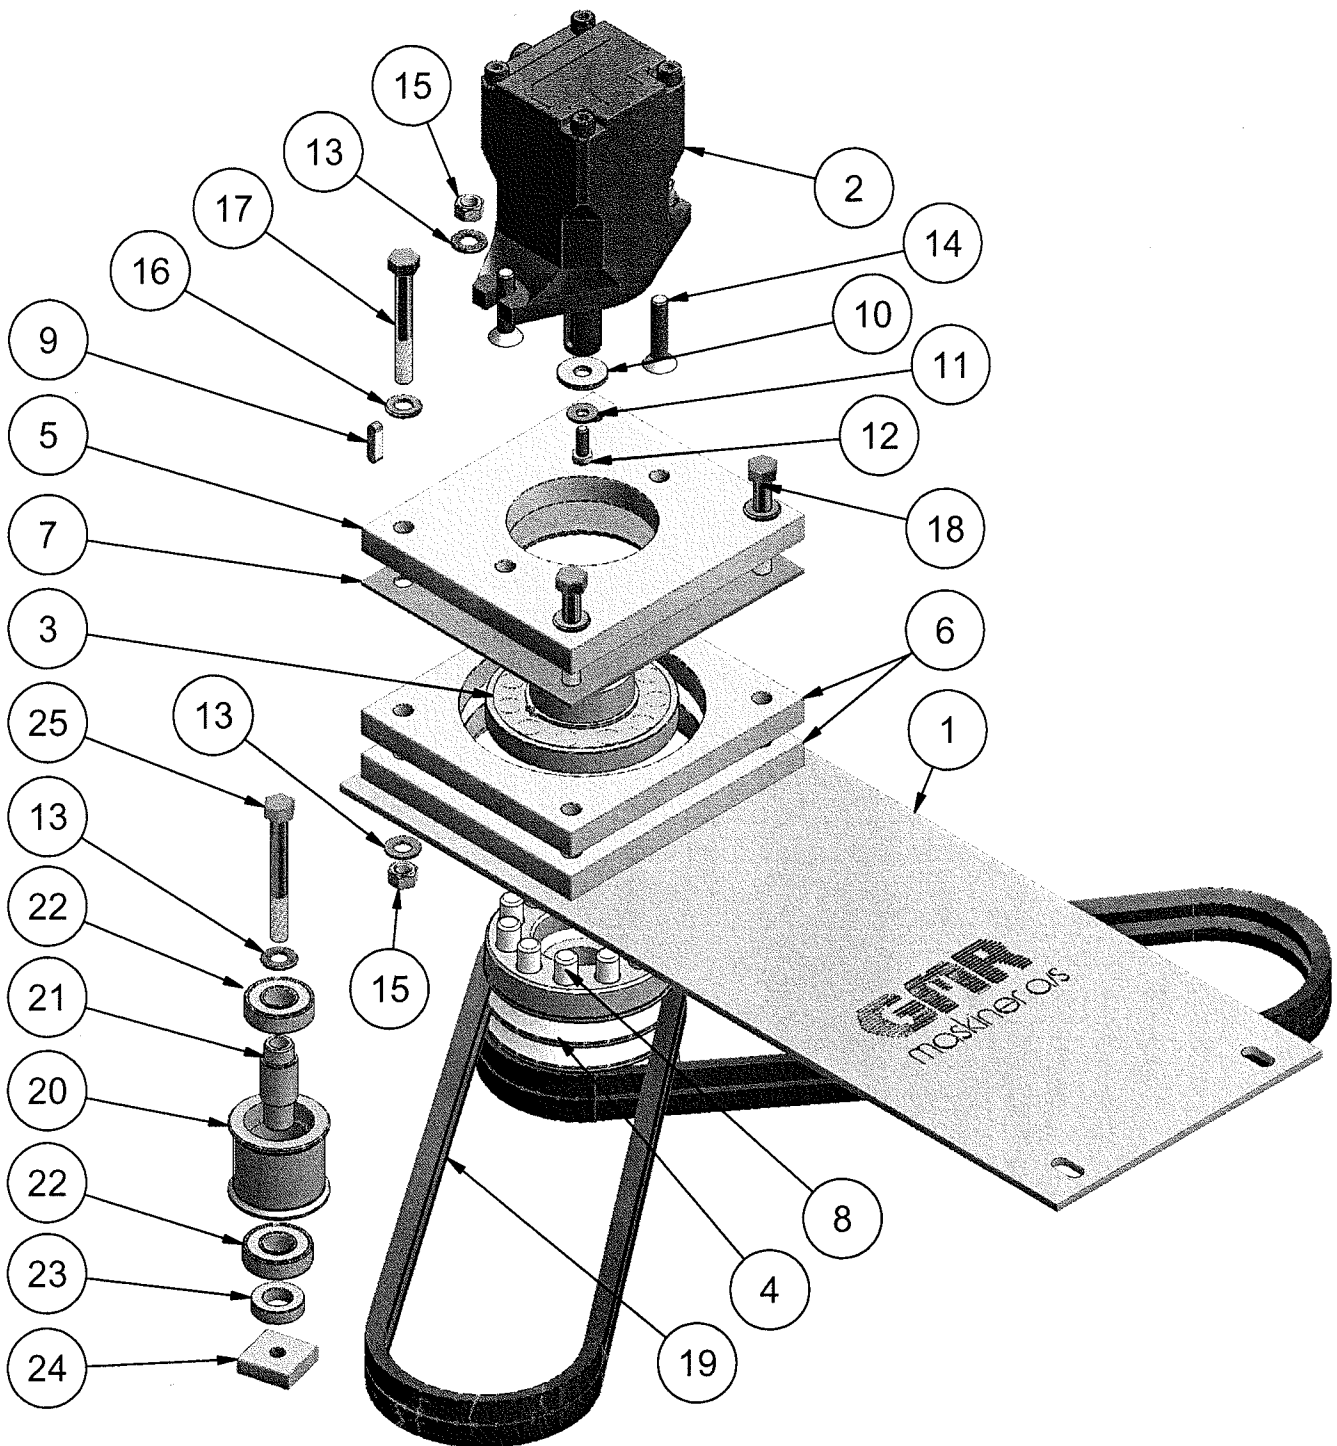

STENSBALLE

Rotorklipper type FH 2500 P
Tillæg - 13.06.2002

STENSBALLE

Rotorklipper type FH 2500 P

Tillæg - 13.06.2002

| Pos. | Benævnelse | Antal | Res. nummer | Bemærkninger |
|------|---------------------------|-------|-------------|--------------------|
| 1 | Motorkonsol | 1 | 21-000-112 | |
| 2 | Hydraulikmotor | 1 | Var. | Opgiv maskinnummer |
| 3 | Koblingsflange | 1 | 44-078-150 | Opgiv maskinnummer |
| 4 | Koblingsremskive | 1 | 44-734-160 | |
| 5 | Mellemlade - øverste | 1 | 25-203-101 | |
| 6 | Mellemlade - nederste | 2 | 25-203-102 | Opgiv tykkelse |
| 7 | Mellemlade - stål | Var. | 25-203-103 | Opgiv tykkelse |
| 8 | Medbringerprop | 15 | 44-016-030 | |
| 9 | Pasfeder | 1 | 34-108-730 | |
| 10 | Svær skive | 1 | 36-140-010 | |
| 11 | Contact-skive | 1 | 35-200-008 | |
| 12 | Sætskrue | 1 | 29-108-020 | |
| 13 | Contact-skive | 7 | 35-200-012 | |
| 14 | Unbracoskrue | 2 | 32-012-045 | |
| 15 | Møtrik | 6 | 31-001-012 | |
| 16 | Facetskive | 4 | 36-300-012 | |
| 17 | Maskinbolt | 2 | 28-112-090 | |
| 18 | Maskinbolt | 2 | 28-112-085 | |
| 19 | Kilerem | 4 | 10-003-086 | |
| 20 | Strammerulle | 2 | 46-001-070 | |
| 21 | Akselrør for strammerulle | 2 | 46-401-070 | |
| 22 | Kugleleje | 4 | 54-026-204 | |
| 23 | Fod | 2 | 46-401-071 | |
| 24 | Gevindstykke | 2 | 46-301-060 | |
| 25 | Maskinbolt | 2 | 28-112-100 | |
| 26 | | | | |
| 27 | | | | |
| 28 | | | | |