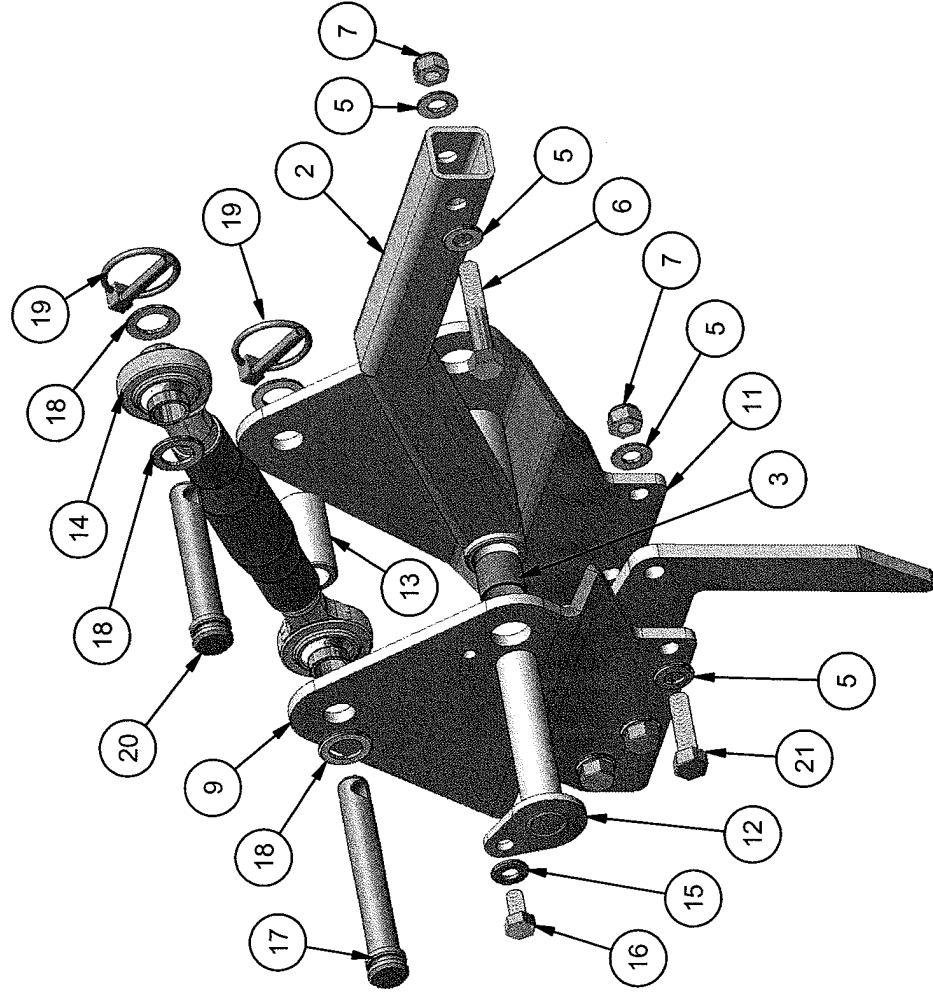

STENSBALLE

Tillæg for opsamler type OP502
Model 2002 - FF/LS - 18.12.2002

STENSBALLE

Tillæg for opsamler type OP 502

Model 2002 - FF/LS

18.12.2002

Pos.	Benævnelse	Antal	Res. nummer	Bemærkninger
1	Indstiksbeslag - venstre	1	77-203-270	
2	Indstiksbeslag - højre	1	77-203-285	
3	Bronzebøsning	4	54-625-025	
4	Smørenippel	2	57-000-008	
5	Facetskive	16	36-300-012	
6	Maskinbolt	2	28-112-070	
7	Låsemøtrik	8	31-101-012	
8	Yderplade - venstre	1	77-205-340	
9	Yderplade - højre	1	77-205-341	
10	Inderplade - venstre	1	77-205-345	
11	Inderplade - højre	1	77-205-346	
12	Nagle	2	77-203-295	
13	Afstandsrør	2	77-205-309	
14	Topstang	2	59-290-717	
15	Contact-skive	2	35-200-010	
16	Sætskrue	2	29-110-020	
17	Nagle	2	47-019-127	
18	Facetskive	8	36-300-020	
19	Ringsplit	4	38-000-008	
20	Nagle	2	47-019-086	
21	Sætskrue	6	29-112-045	
22				
23				
24				
25				
26				
27				