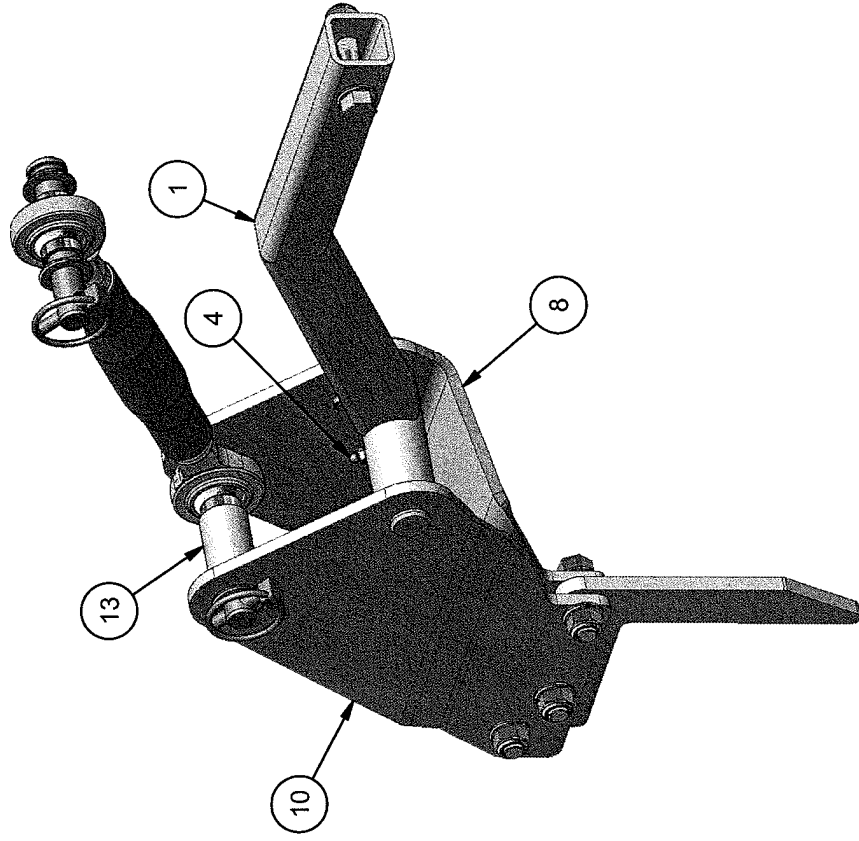

STENSBALLE

Tillæg for opsamler type OP502
Model 2002 - FF/LS - 18.12.2002

STENSBALLE

Tillæg for opsamler type OP 502

Model 2002 - FF/LS

18.12.2002

Pos.	Benævnelse	Antal	Res. nummer	Bemærkninger
1	Indstiksbeslag - venstre	1	77-203-270	
2	Indstiksbeslag - højre	1	77-203-285	
3	Bronzebøsning	4	54-625-025	
4	Smørenippel	2	57-000-008	
5	Facetskive	16	36-300-012	
6	Maskinbolt	2	28-112-070	
7	Låsemøtrik	8	31-101-012	
8	Yderplade - venstre	1	77-205-340	
9	Yderplade - højre	1	77-205-341	
10	Inderplade - venstre	1	77-205-345	
11	Inderplade - højre	1	77-205-346	
12	Nagle	2	77-203-295	
13	Afstandsrør	2	77-205-309	
14	Topstang	2	59-290-717	
15	Contact-skive	2	35-200-010	
16	Sætskrue	2	29-110-020	
17	Nagle	2	47-019-127	
18	Facetskive	8	36-300-020	
19	Ringsplit	4	38-000-008	
20	Nagle	2	47-019-086	
21	Sætskrue	6	29-112-045	
22				
23				
24				
25				
26				
27				