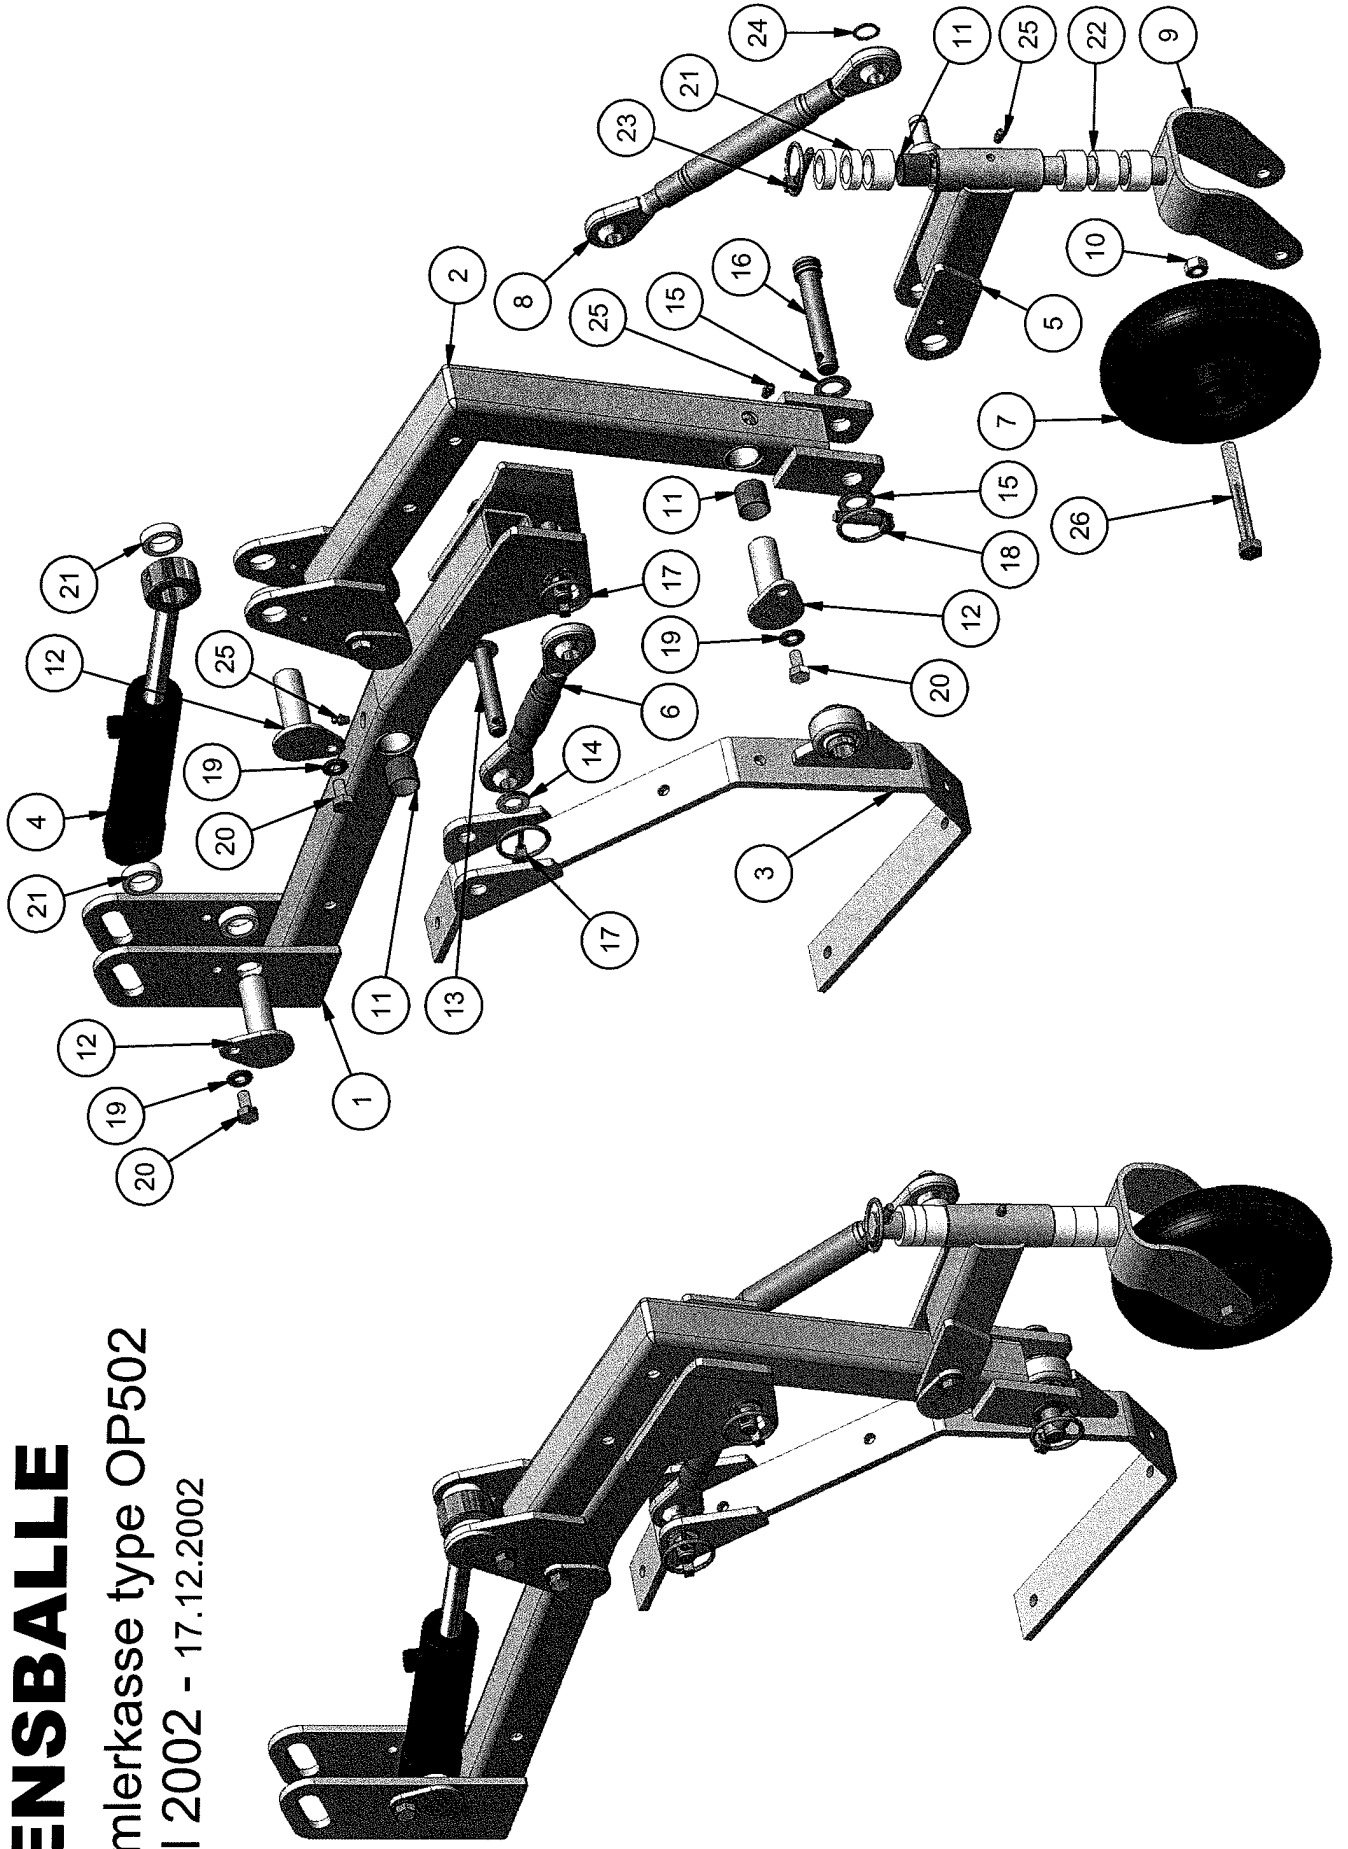

# STENSBALLE

Opsamlerkasse type OP502 1300

Model 2002

17.12.2002

POS.	Benævnelse	Antal	Res. nummer	Bemærkning
1	Opsamlerkasse	1	77-205-350	
2	Gummikant	1	53-113-971	
3	Løftebeslag	2	77-205-330	
4	Holdeskinne for gummi	1	77-203-464	
5	Bundstykke	1	77-203-260	
6	Slæbesko - venstre	1	77-203-254	
7	Slæbesko - højre	1	77-203-255	
8	Bagrulle	1	13-200-712	
9	Stålbolt	1	28-112-150	
10	Låsemøtrik	5	31-101-012	
11	Bræddebolt	9	30-110-030	
12	Facetskive	9	36-300-010	
13	Låsemøtrik	9	31-101-010	
14	Bræddebolt	4	30-110-025	
15	Bræddebolt	10	30-110-020	
16	Flangemøtrik	14	31-601-010	
17	Facetskive	8	36-300-012	
18	Sætskrue	4	29-112-030	
19				
20				
21				
22				
23				
24				
25				
26				

# STENSBALLE

Opsamlerkasse type OP502

Model 2002 - 17.12.2002

## Opsamlerkasse type OP502

Model 2002 - 17.12.2002

Pos.	Benævnelse	Antal	Res. nummer	Bemærkninger
1	Inderbeslag	2	77-205-310	
2	Yderbeslag	2	77-205-320	
3	Løftebeslag	2	77-205-330	
4	Cylinder	2	01-640-105	
5	Hjulbeslag	2	77-203-240	
6	Topstang	2	59-180-616	
7	Fastgummihjul	2	19-101-825	
8	Topstang	2	59-270-616	
9	Hjulgaffel	2	73-408-512	
10	Møtrik	2	31-001-012	
11	Bronzebøsning	12	54-625-025	
12	Nagle	8	77-203-290	
13	Nagle	4	47-016-075	
14	Facetskive	8	36-300-016	
15	Facetskive	4	36-300-020	
16	Nagle	2	47-019-086	
17	Ringsplit	4	38-000-004	
18	Ringsplit	2	38-000-011	
19	Contact-skive	8	35-200-010	
20	Sætskrue	8	29-110-020	
21	Afstandsring 10mm	12	36-103-526	
22	Afstandsring 20mm	8	36-203-526	
23	Ringsplit	2	38-000-008	
24	Låserring	4	20-101-020	
25	Smørenippel	6	57-000-008	
26	Maskinbolt	2	28-112-110	
27				