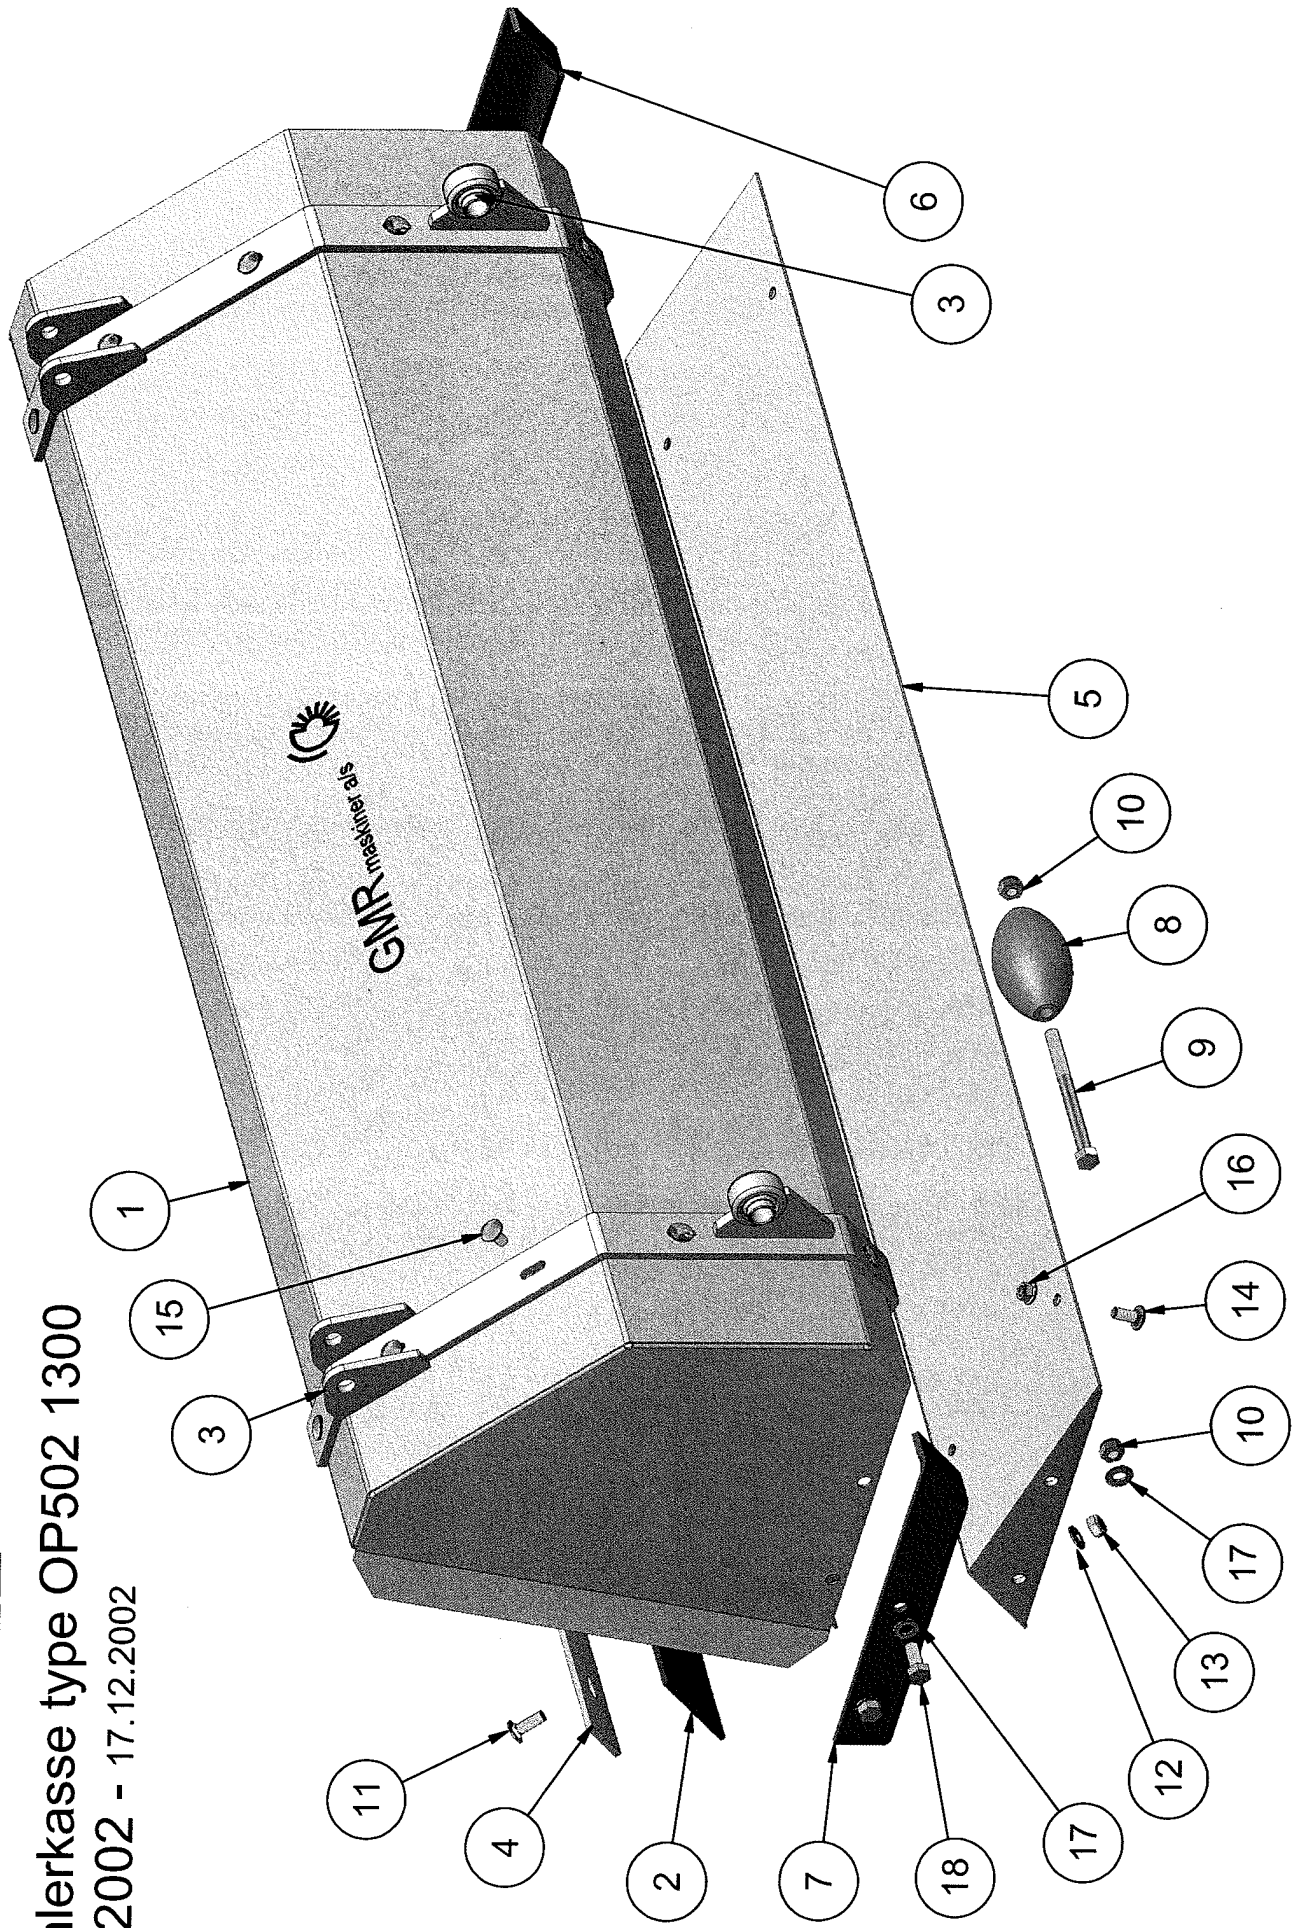

# STENSBALLE

Opsamlerkasse type OP502 1300  
Model 2002 - 17.12.2002

# STENSBALLE

Opsamlerkasse type OP502 1300

Model 2002

17.12.2002

POS.	Benævnelse	Antal	Res. nummer	Bemærkning
1	Opsamlerkasse	1	77-205-350	
2	Gummikant	1	53-113-971	
3	Løftebeslag	2	77-205-330	
4	Holdeskinne for gummi	1	77-203-464	
5	Bundstykke	1	77-203-260	
6	Slæbesko - venstre	1	77-203-254	
7	Slæbesko - højre	1	77-203-255	
8	Bagrulle	1	13-200-712	
9	Stålbolt	1	28-112-150	
10	Låsemøtrik	5	31-101-012	
11	Bræddebolt	9	30-110-030	
12	Facetskive	9	36-300-010	
13	Låsemøtrik	9	31-101-010	
14	Bræddebolt	4	30-110-025	
15	Bræddebolt	10	30-110-020	
16	Flangemøtrik	14	31-601-010	
17	Facetskive	8	36-300-012	
18	Sætskrue	4	29-112-030	
19				
20				
21				
22				
23				
24				
25				
26				