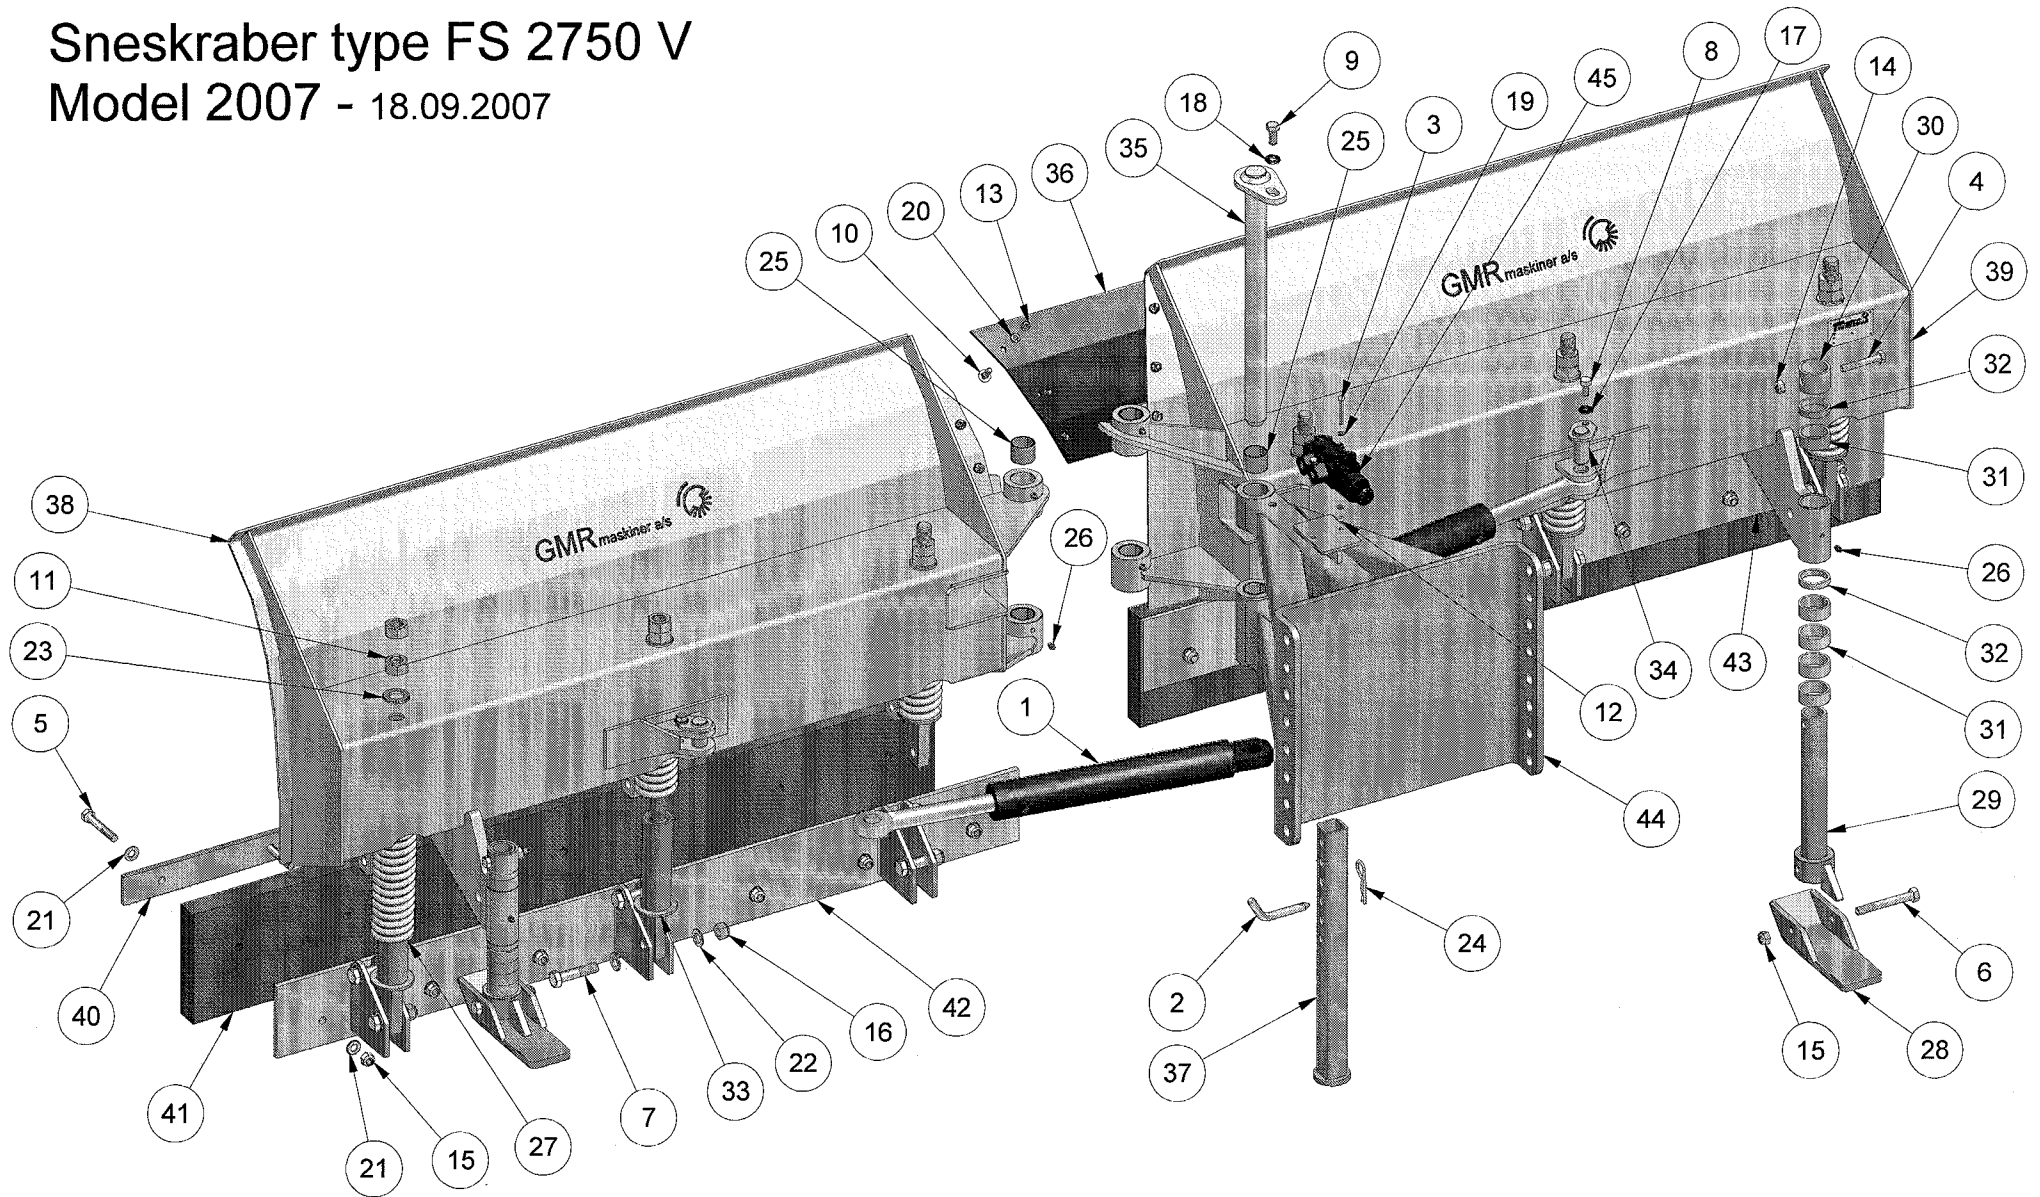

STENSBALLE

Sneskraber type FS 2750 V

Model 2007 - 18.09.2007

STENSBALLE

Sneskraber type FS 2750 V

Model 2007

18.09.2007

<i>Pos.</i>	<i>Benævnelse</i>	<i>Antal</i>	<i>Nummer</i>	<i>Bemærkning</i>
1	Cylinder	2	01-650-330	
2	Splitnagle	1	13-000-004	
3	Maskinbolt	2	28-106-045	
4	Maskinbolt	2	28-110-070	
5	Maskinbolt	14	28-112-080	
6	Maskinbolt	2	28-112-100	
7	Maskinbolt	12	28-116-070	
8	Sætskrue	4	29-110-020	
9	Sætskrue	1	29-112-025	
10	Bræddebolt	6	30-108-025	
11	Møtrik	12	31-001-024	
12	Låsemøtrik	2	31-101-006	
13	Låsemøtrik	6	31-101-008	
14	Låsemøtrik	2	31-101-010	
15	Låsemøtrik	16	31-101-012	
16	Låsemøtrik	12	31-101-016	
17	Contact-skive	4	35-200-010	
18	Contact-skive	1	35-200-012	
19	Facetskive	4	36-300-006	
20	Facetskive	6	36-300-008	
21	Facetskive	28	36-300-012	
22	Facetskive	24	36-300-016	
23	Facetskive	6	36-300-024	
24	Hårnålesplit	1	38-204-075	
25	Bronzebøsning	12	54-635-030	
26	Smørenippel	6	57-000-008	
27	Trykfjeder	6	62-701-033	
28	Slæbesko	2	77-501-450	
29	Ben for slæbesko	2	77-506-110	
30	Spændering	2	80-000-001	
31	Afstandsring - 20mm	10	80-000-002	
32	Afstandsring - 10mm	4	80-000-003	
33	Fjederben	6	80-013-550	
34	Cylindernagle	4	80-500-010	
35	Drejeaksel	1	80-500-020	
36	Topgummi	1	80-520-001	

STENSBALLE

Sneskraber type FS 2750 V

Model 2007

18.09.2007

37	Støtteben	1	80-520-320	
38	Hovedbom - venstre	1	80-527-150	
39	Hovedbom - højre	1	80-527-250	
40	Holder for gummiskær	2	80-527-255	
41	Gummiskær	2	80-527-256	
42	Skærholder - venstre	1	80-527-450	
43	Skærholder - højre	1	80-527-550	
44	Mellemramme 460mm	1	80-530-300	
45	6 vejs-ventil	1	MMB-00025	