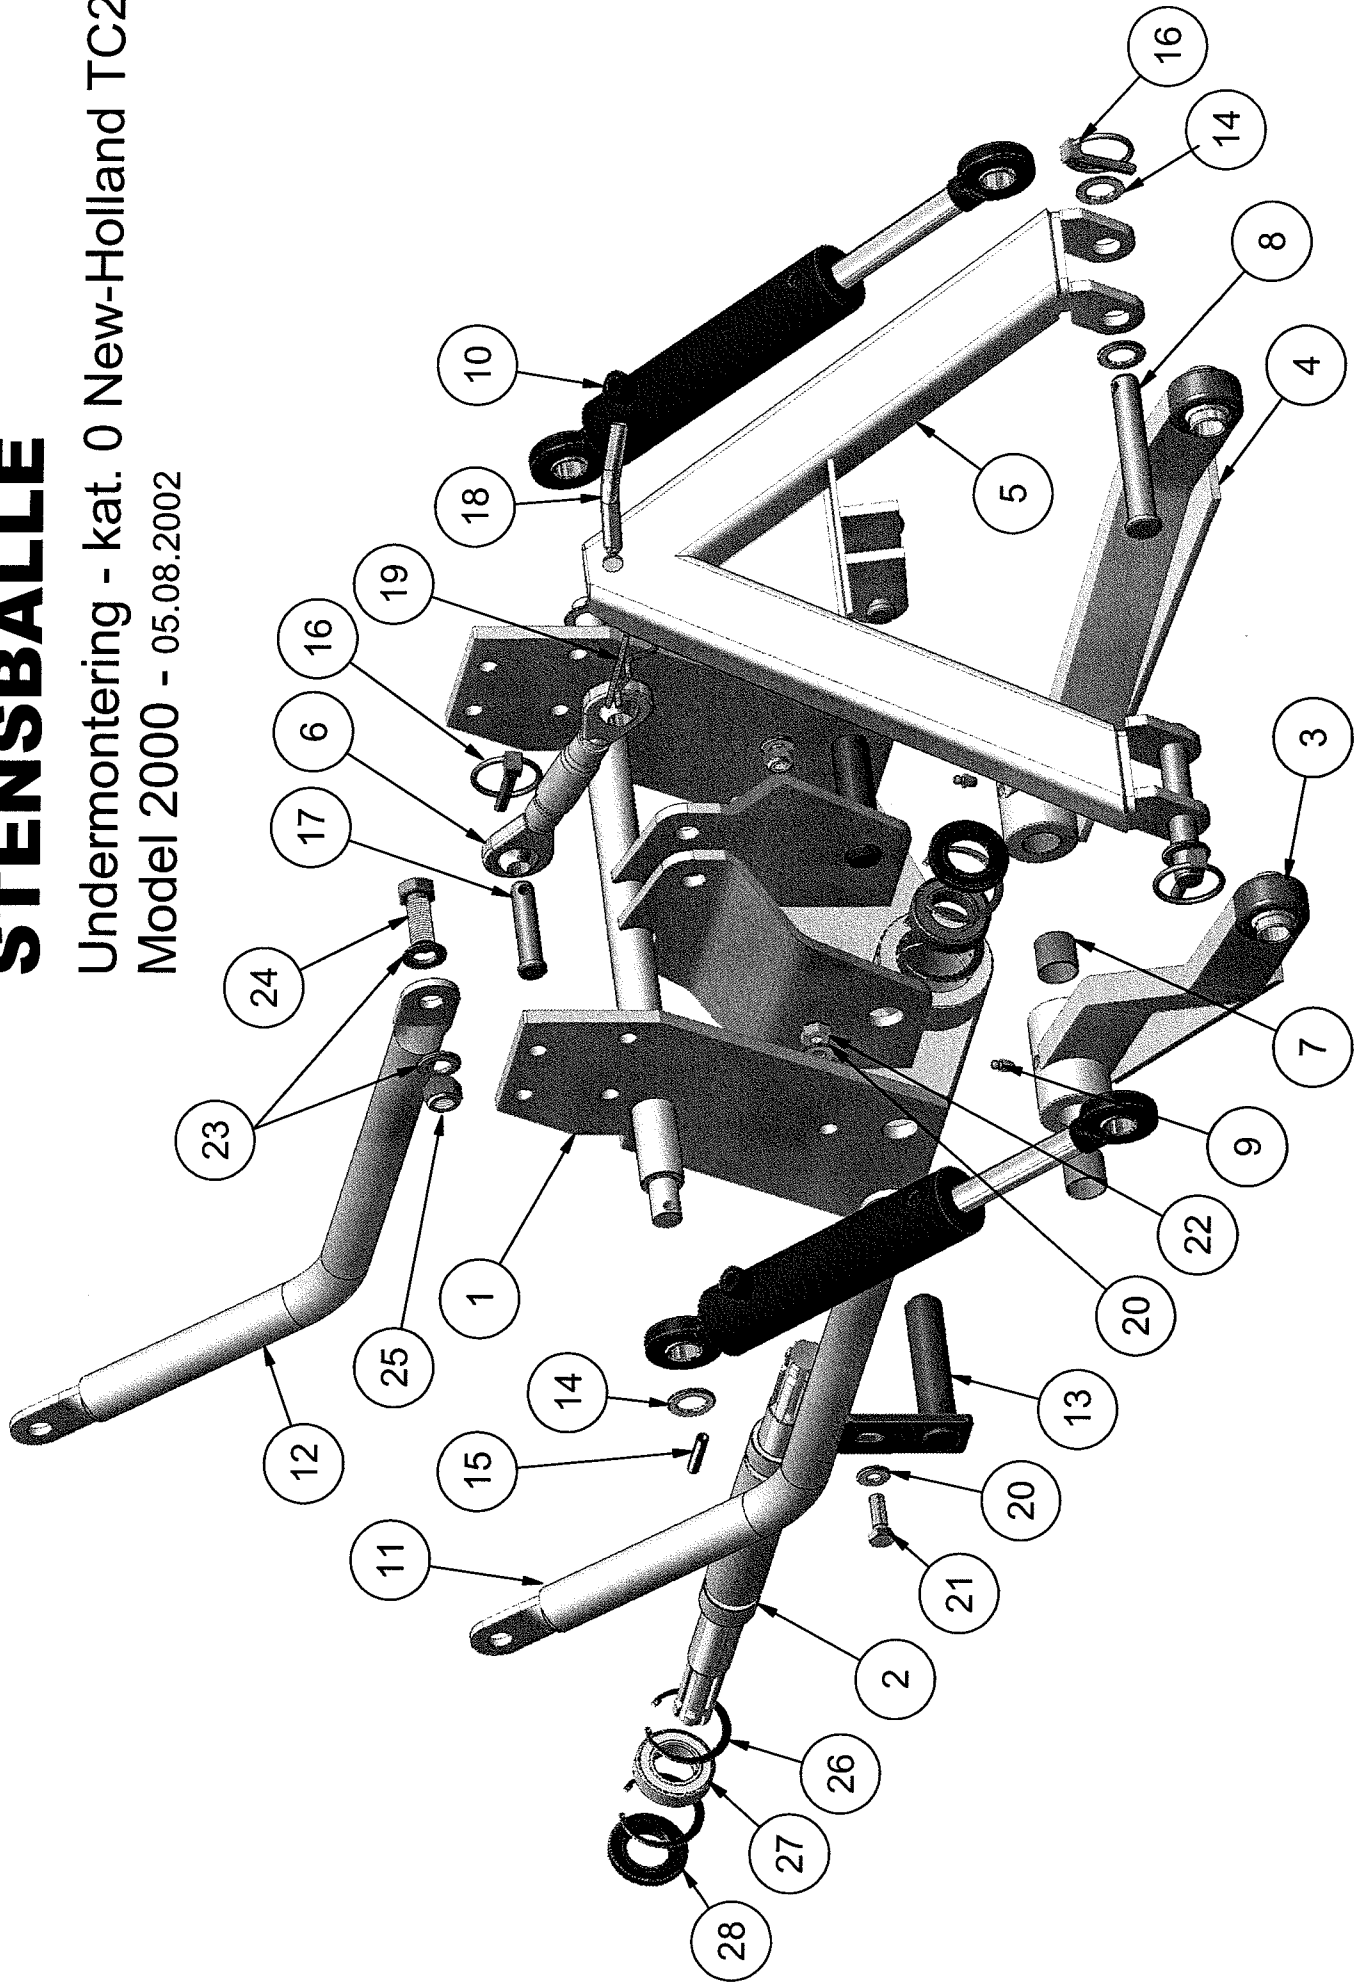

STENSBALLE

Undermontering - kat. 0 New-Holland TC21D
Model 2000 - 05.08.2002

STENSBALLE

Undermontering kat.0 New-Holland TC21D

Model 2000 - 05.08.2002

Pos.	Benævnelse	Antal	Res. nummer	Bemærkninger
1	Frontbeslag	1	TC21D-00	
2	Mellem-PTO	1	1220-40	
3	Bærearm - højre	1	1220-25	
4	Bærearm - venstre	1	1220-20	
5	Monteringsramme	1	TC21D-95	
6	Topstang	1	59-200-616	
7	Broncebøsning	4	54-625-025	
8	Nagle	2	47-019-099	
9	Smørenippel	2	57-000-008	
10	Cylinder	2	01-440-106	
11	Stabilisator - højre	1	1220-02	
12	Stabilisator - venstre	1	1220-03	
13	Nagle for bærearm	2	IS321-20	
14	Facetskive	6	36-300-020	
15	Rørstift	2	38-308-040	
16	Ringsplit	4	38-000-008	
17	Nagle	2	47-016-048	
18	Splitnagle	1	13-000-004	
19	Hårnålesplit	1	38-204-075	
20	Facetskive	4	36-300-010	
21	Sætskrue	2	29-110-030	
22	Låsemøtrik	2	31-101-010	
23	Facetskive	4	36-300-016	
24	Sætskrue	2	29-116-040	
25	Låsemøtrik	2	31-101-016	
26	Låsering	4	20-002-055	
27	Kugleleje	2	54-026-006	
28	Pakdåse	2	14-553-007	