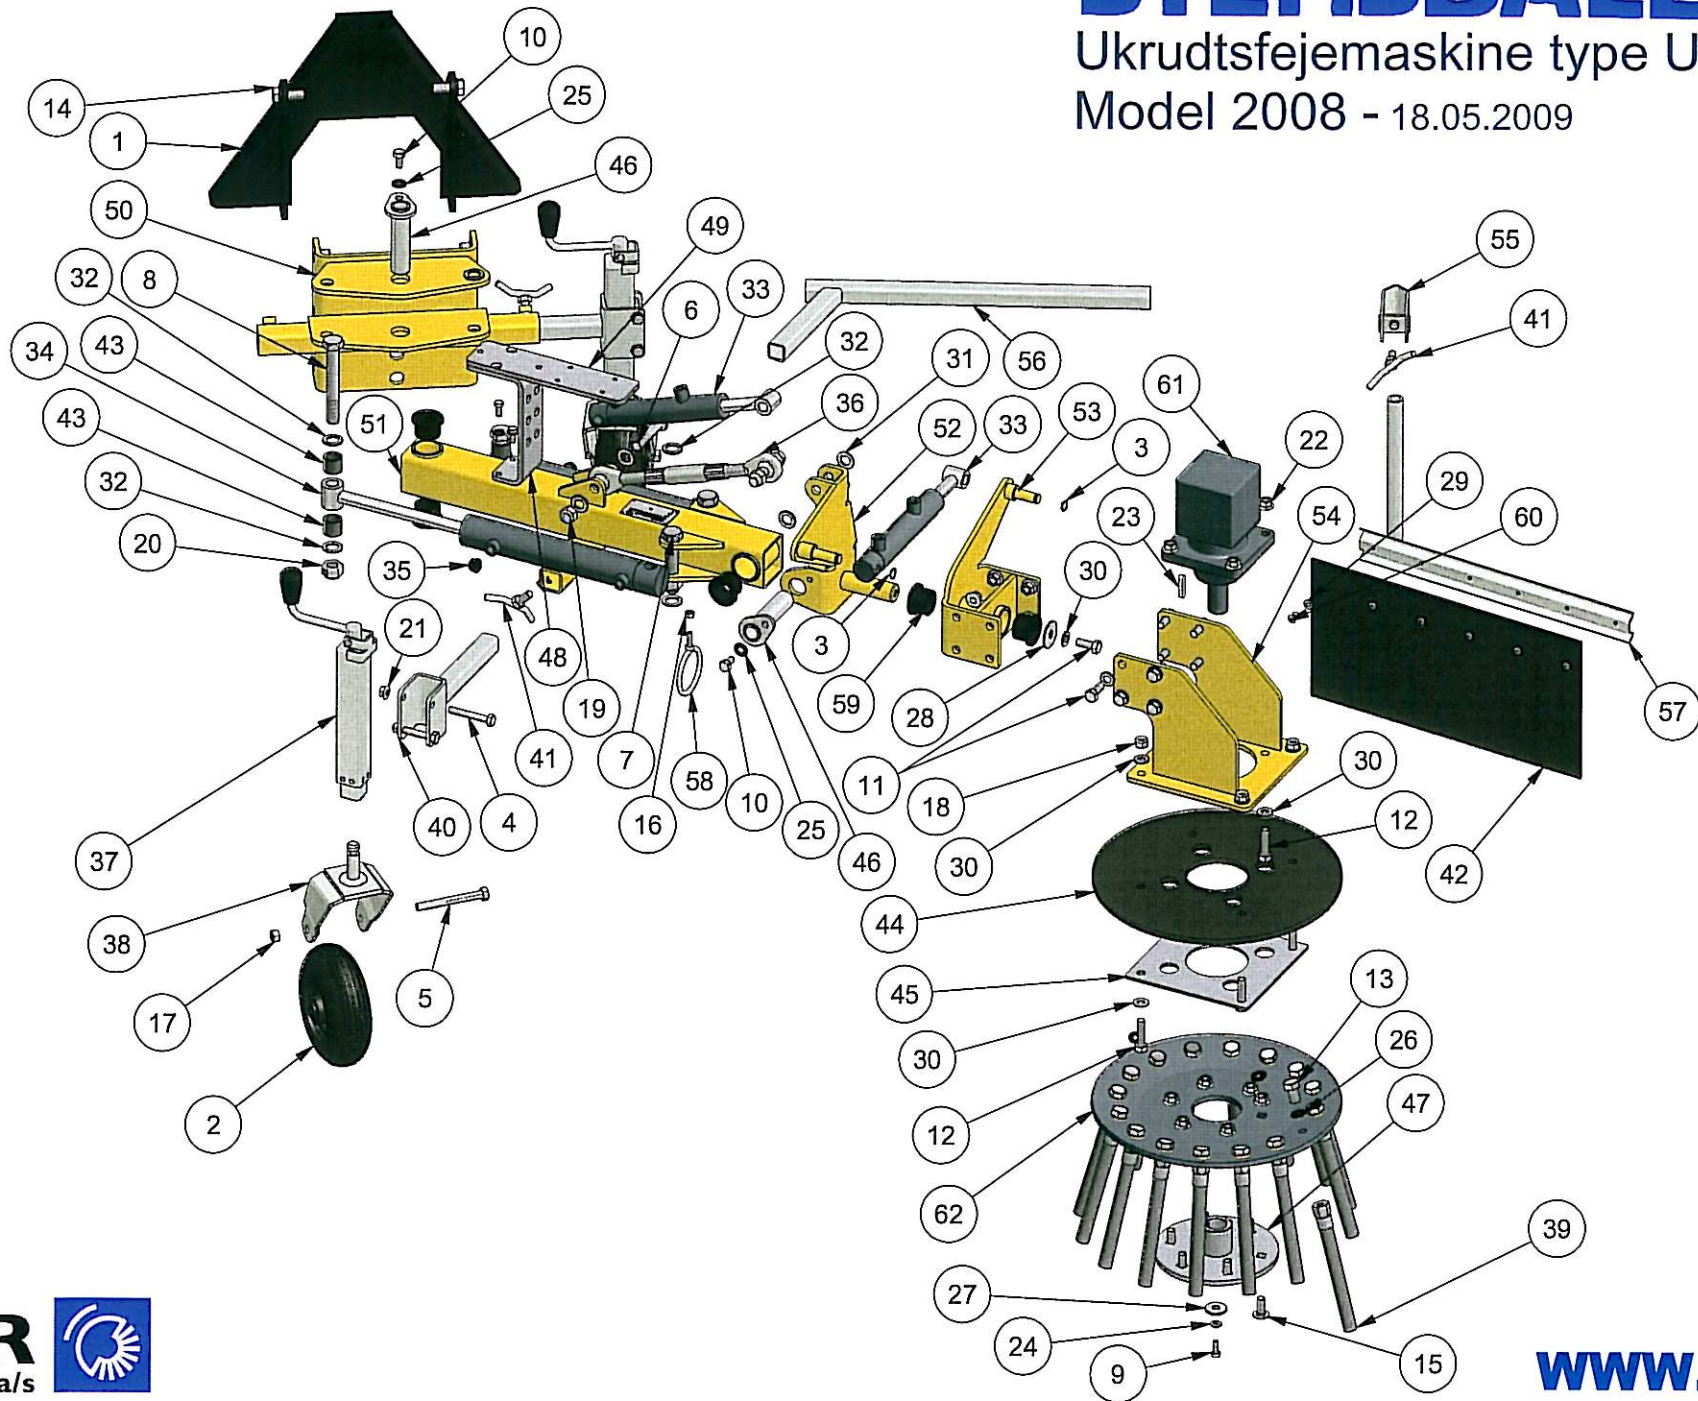

STENSBALLE

Ukrudtsfejmaskine type UK 400 HDS

Model 2008 - 18.05.2009

STENSBALLE

Ukrudtsfejmaskine UK 400 HDS

Model 2008 - 18.05.2009

Pos.	Benævnelse	Antal	Nummer	Bemærkning
1	Hulrækkeramme	1	05-600-012	
2	Fastgummihjul	2	19-101-825	
3	Låsering - svær	2	20-101-016	
4	Maskinbolt	6	28-110-070	
5	Maskinbolt	2	28-112-110	
6	Maskinbolt	2	28-116-080	
7	Maskinbolt	2	28-120-100	
8	Maskinbolt	2	28-120-140	
9	Sætskrue	3	29-108-020	
10	Sætskrue	2	29-110-020	
11	Sætskrue	9	29-112-030	
12	Sætskrue	8	29-112-045	
13	Sætskrue	16	29-116-025	
14	Sætskrue	2	29-116-040	
15	Bræddebolt	6	30-112-030	
16	Møtrik	1	31-001-008	
17	Møtrik	2	31-001-012	
18	Låsemøtrik	4	31-101-012	
19	Låsemøtrik	4	31-101-016	
20	Låsemøtrik	4	31-101-020	
21	Flangemøtrik	6	31-601-010	
22	Flangemøtrik	18	31-601-012	
23	Pasfeder A	1	34-110-740	
24	Contact-skive	3	35-200-008	
25	Contact-skive	2	35-200-010	
26	Contact-skive	16	35-200-012	
27	Svær skive	1	36-140-010	
28	Svær skive	1	36-150-012	
29	Skærmskive	6	36-200-006	
30	Facetskive	21	36-300-012	
31	Facetskive	8	36-300-016	
32	Facetskive	8	36-300-020	
33	Kip cylinder	2	480577041	
34	Sving cylinder	2	481177102	
35	Udluftningsprop	2	50-011-014	
36	Topstang	1	59-235-616	