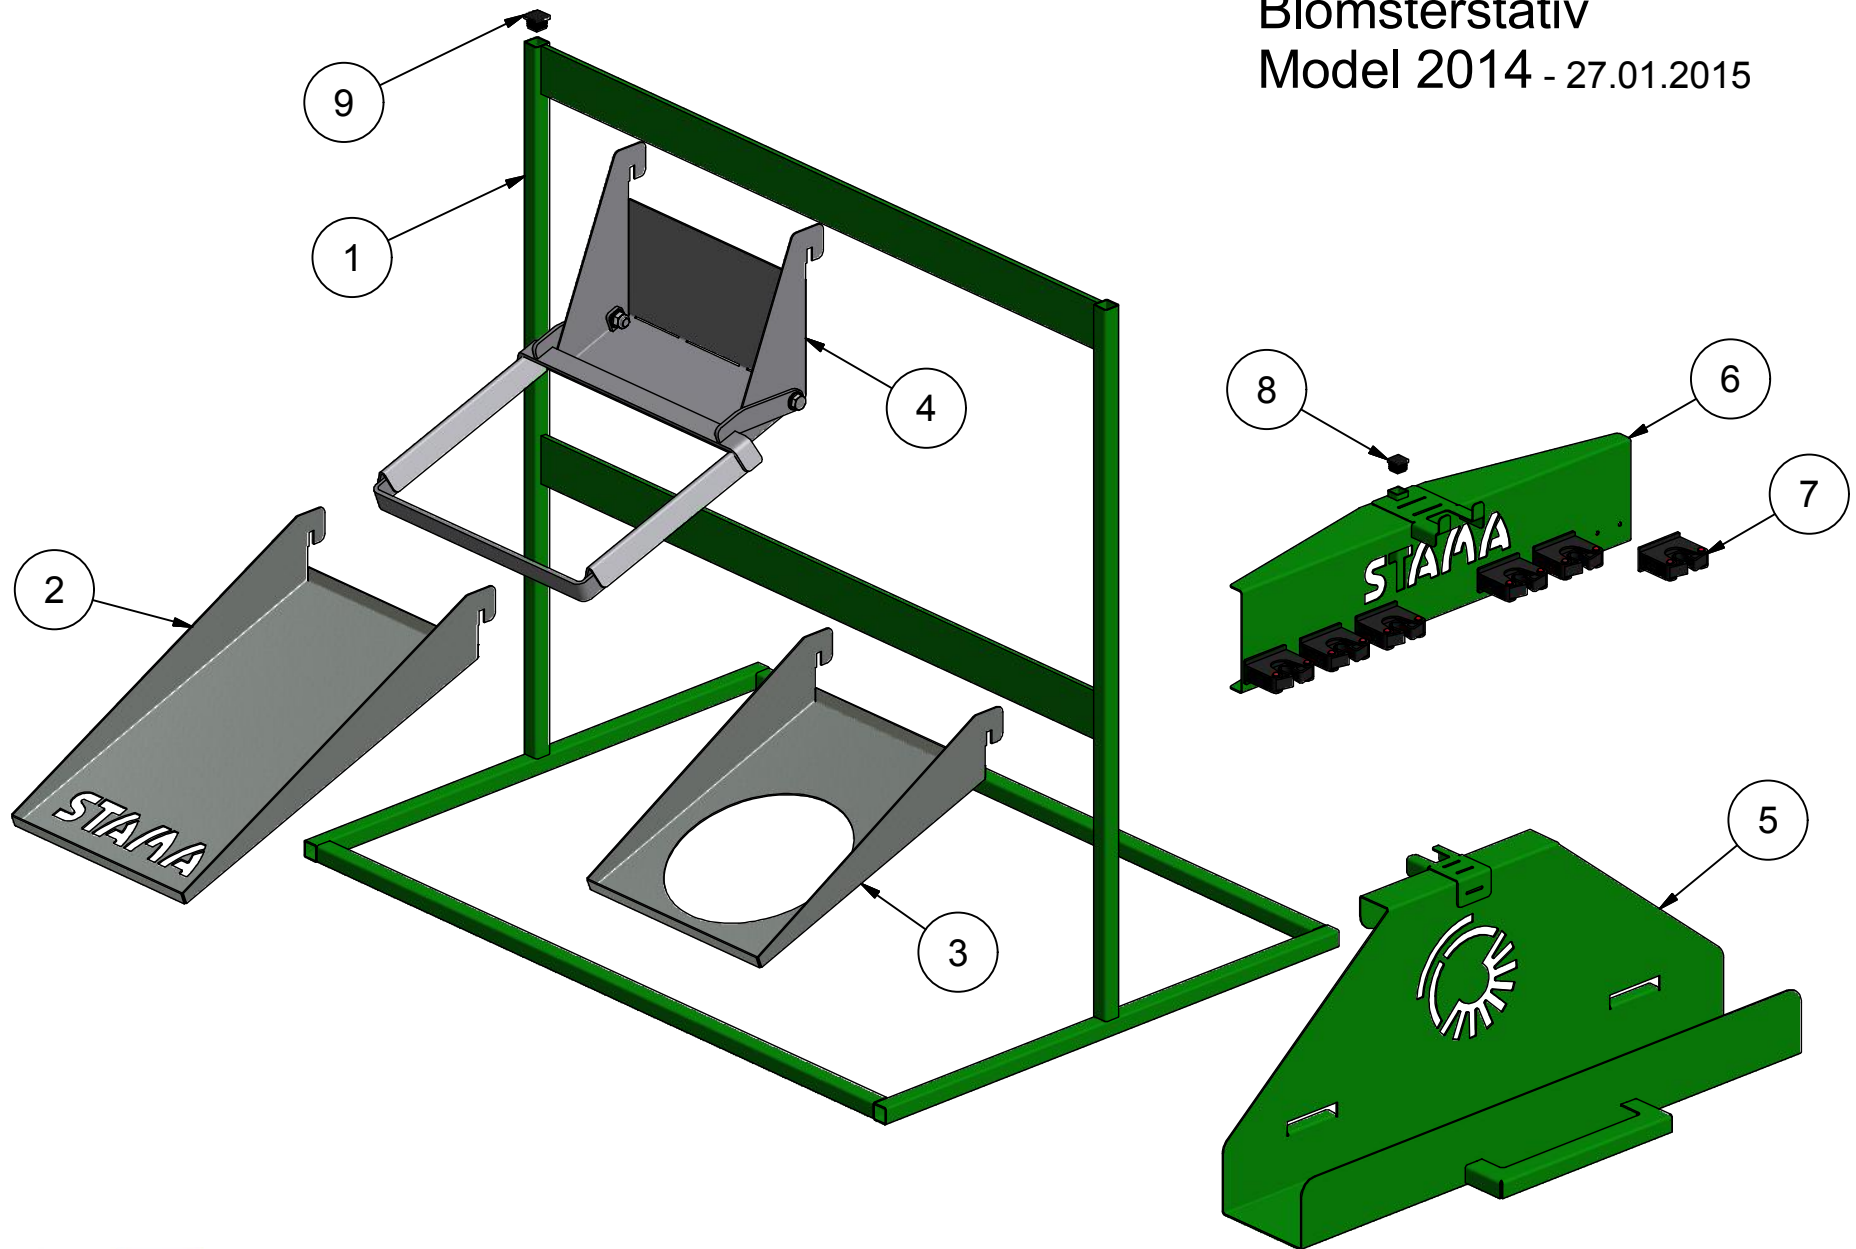

# STAMA-HTF

Blomsterstativ

Model 2014 - 27.01.2015

Stykliste			
Pos.	Benævnelse	Stk.	Varenummer
1	Stativ for holdere	1	78-301-335
2	Blomsterbakkeholder	1	78-301-330
3	Spandeholder	1	78-301-331
4	Sækkeholder	1	78-406-300
5	Bundbeslag for redskaber	1	78-310-170
6	Topbeslag for redskaber	1	78-310-175
7	Redskabsholder	6	2881100
8	Dupsko 20mm	1	Dupsko 20mm
9	Dupsko 25mm	1	Dupsko 25mm