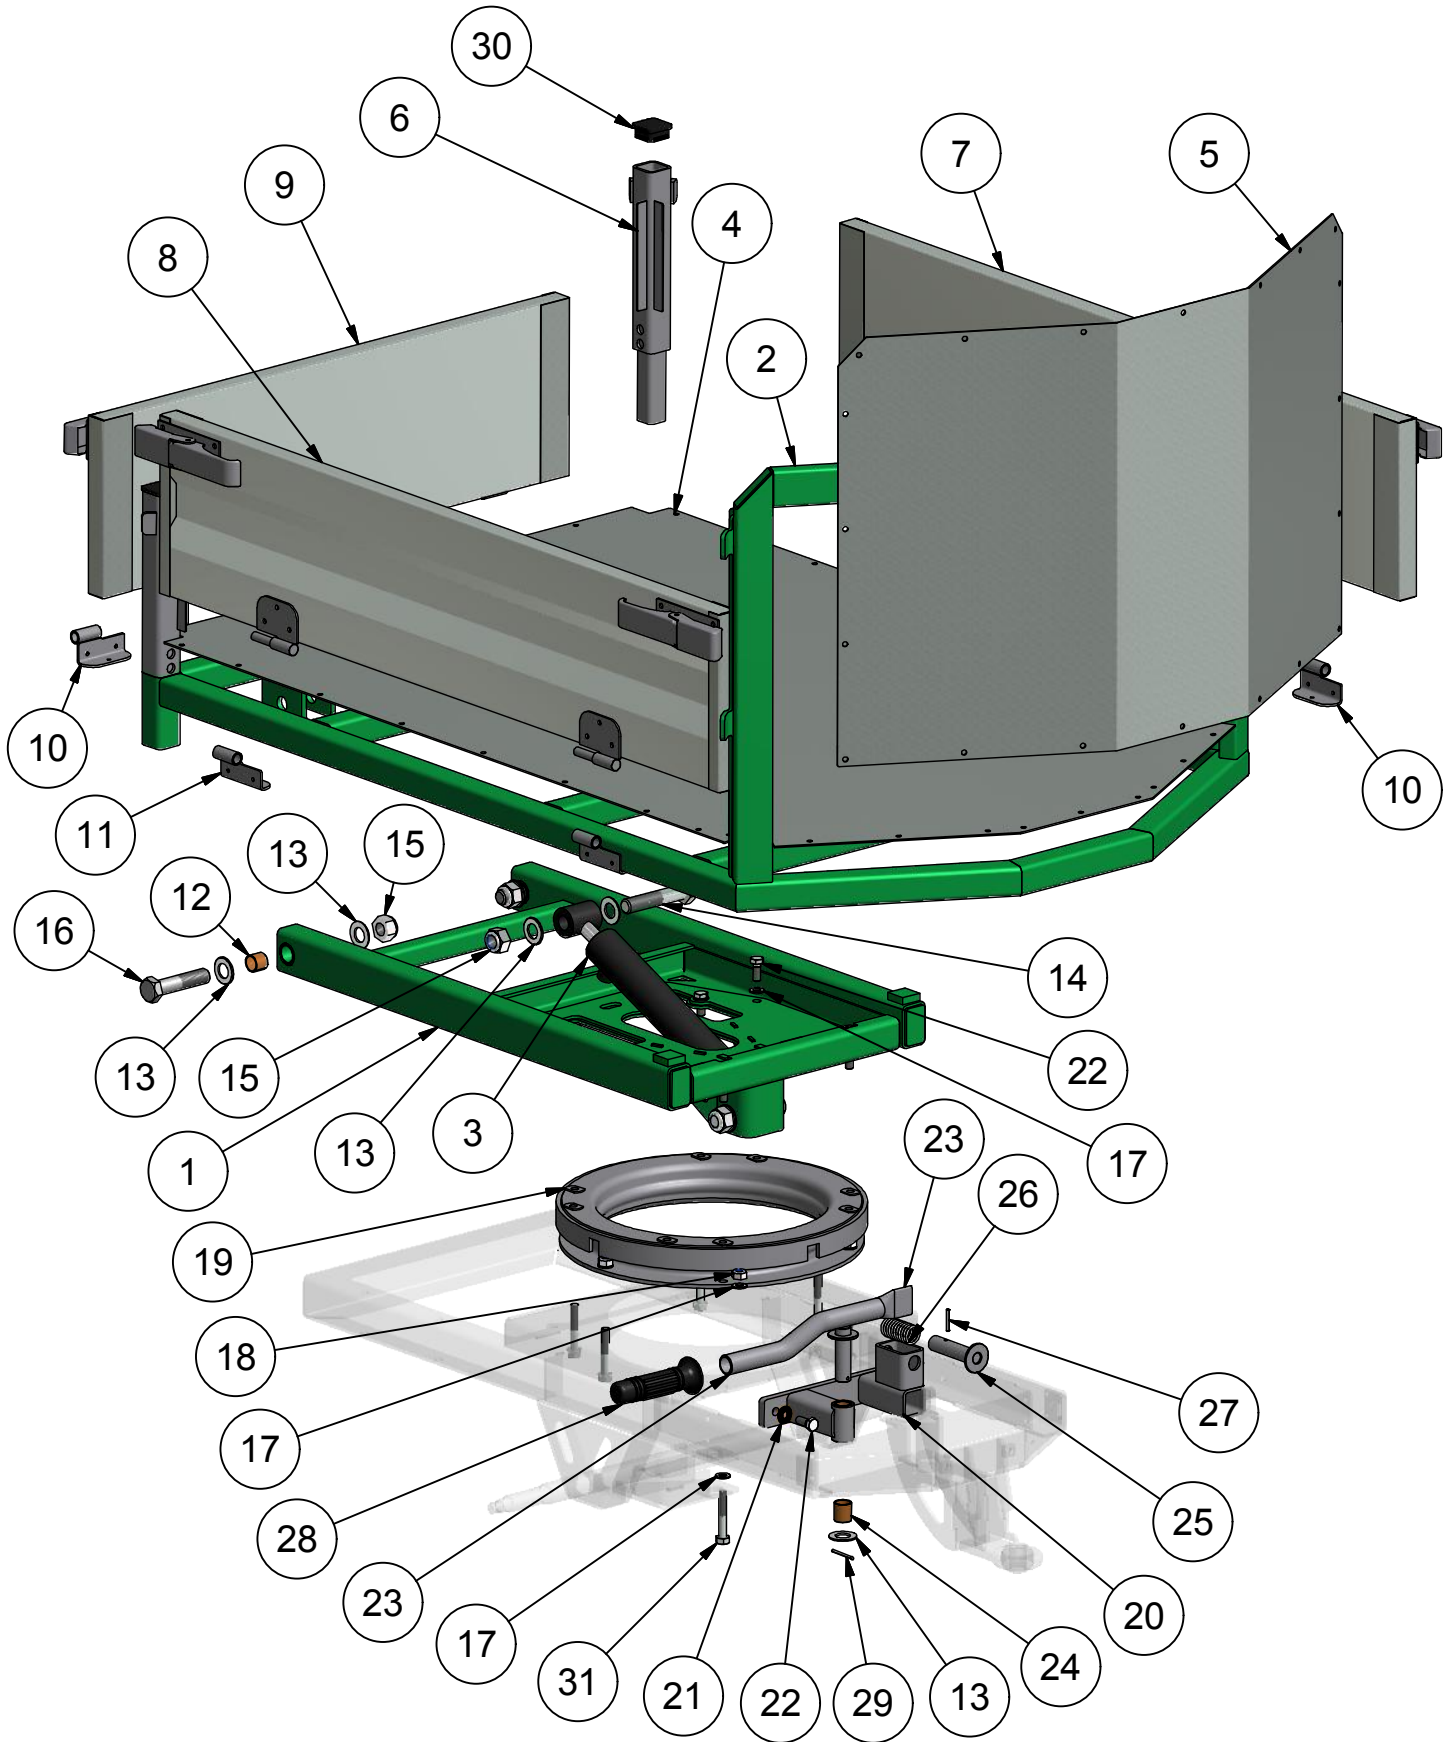

Drejelad
type Mini-truck
Model 2013 - 4/2.2013

Pos.	Benævnelse	Antal	Nummer	Bemærkning
1	Mellemdel for drejelad	1	77-705-230	
2	Ramme for lad	1	78-206-150	
3	Tipcylinder	1	9796034	
4	Bundplade	1	78-206-155	
5	Frontplade	1	223-205-27	
6	Hjørnestolpe	2	77-409-940	
7	Ladside	1	78-206-130	Højre
8	Ladside	1	78-206-135	Venstre
9	Frontklap	1	77-502-240	
10	Hængsel	4	223-002-30	Hun - venstre / bag
11	Hængsel	2	223-002-35	Hun - højre
12	Klembøsning	4	54-620-020	
13	Facetskive	9	36-300-020	
14	Maskinbolt	1	28-120-100	
15	Låsemøtrik	4	31-101-020	
16	Maskinbolt	2	28-120-090	
17	Facetskive	20	36-300-010	
18	Låsemøtrik	6	31-101-010	
19	Drejekrans med stopring	1	223-205-70	
20	Låsebeslag for drejelad	1	77-511-520	
21	Contact-skive	2	35-200-010	
22	Sætskrue	10	29-110-025	
23	Håndtag for drejelad	1	223-205-45	
24	Klembøsning	2	54-620-025	
25	Låsenagle	1	223-205-40	
26	Trykfjeder	1	5195 2290 25	
27	Rørstift	1	38-304-030	
28	Gummihåndtag	1	16317-0000	
29	Bensplit	1	38-003-040	
30	Dupsko 40mm	2	DPD 40x40	
31	Maskinbolt	6	28-110-065	
32	Maskinbolt	1	28-120-120