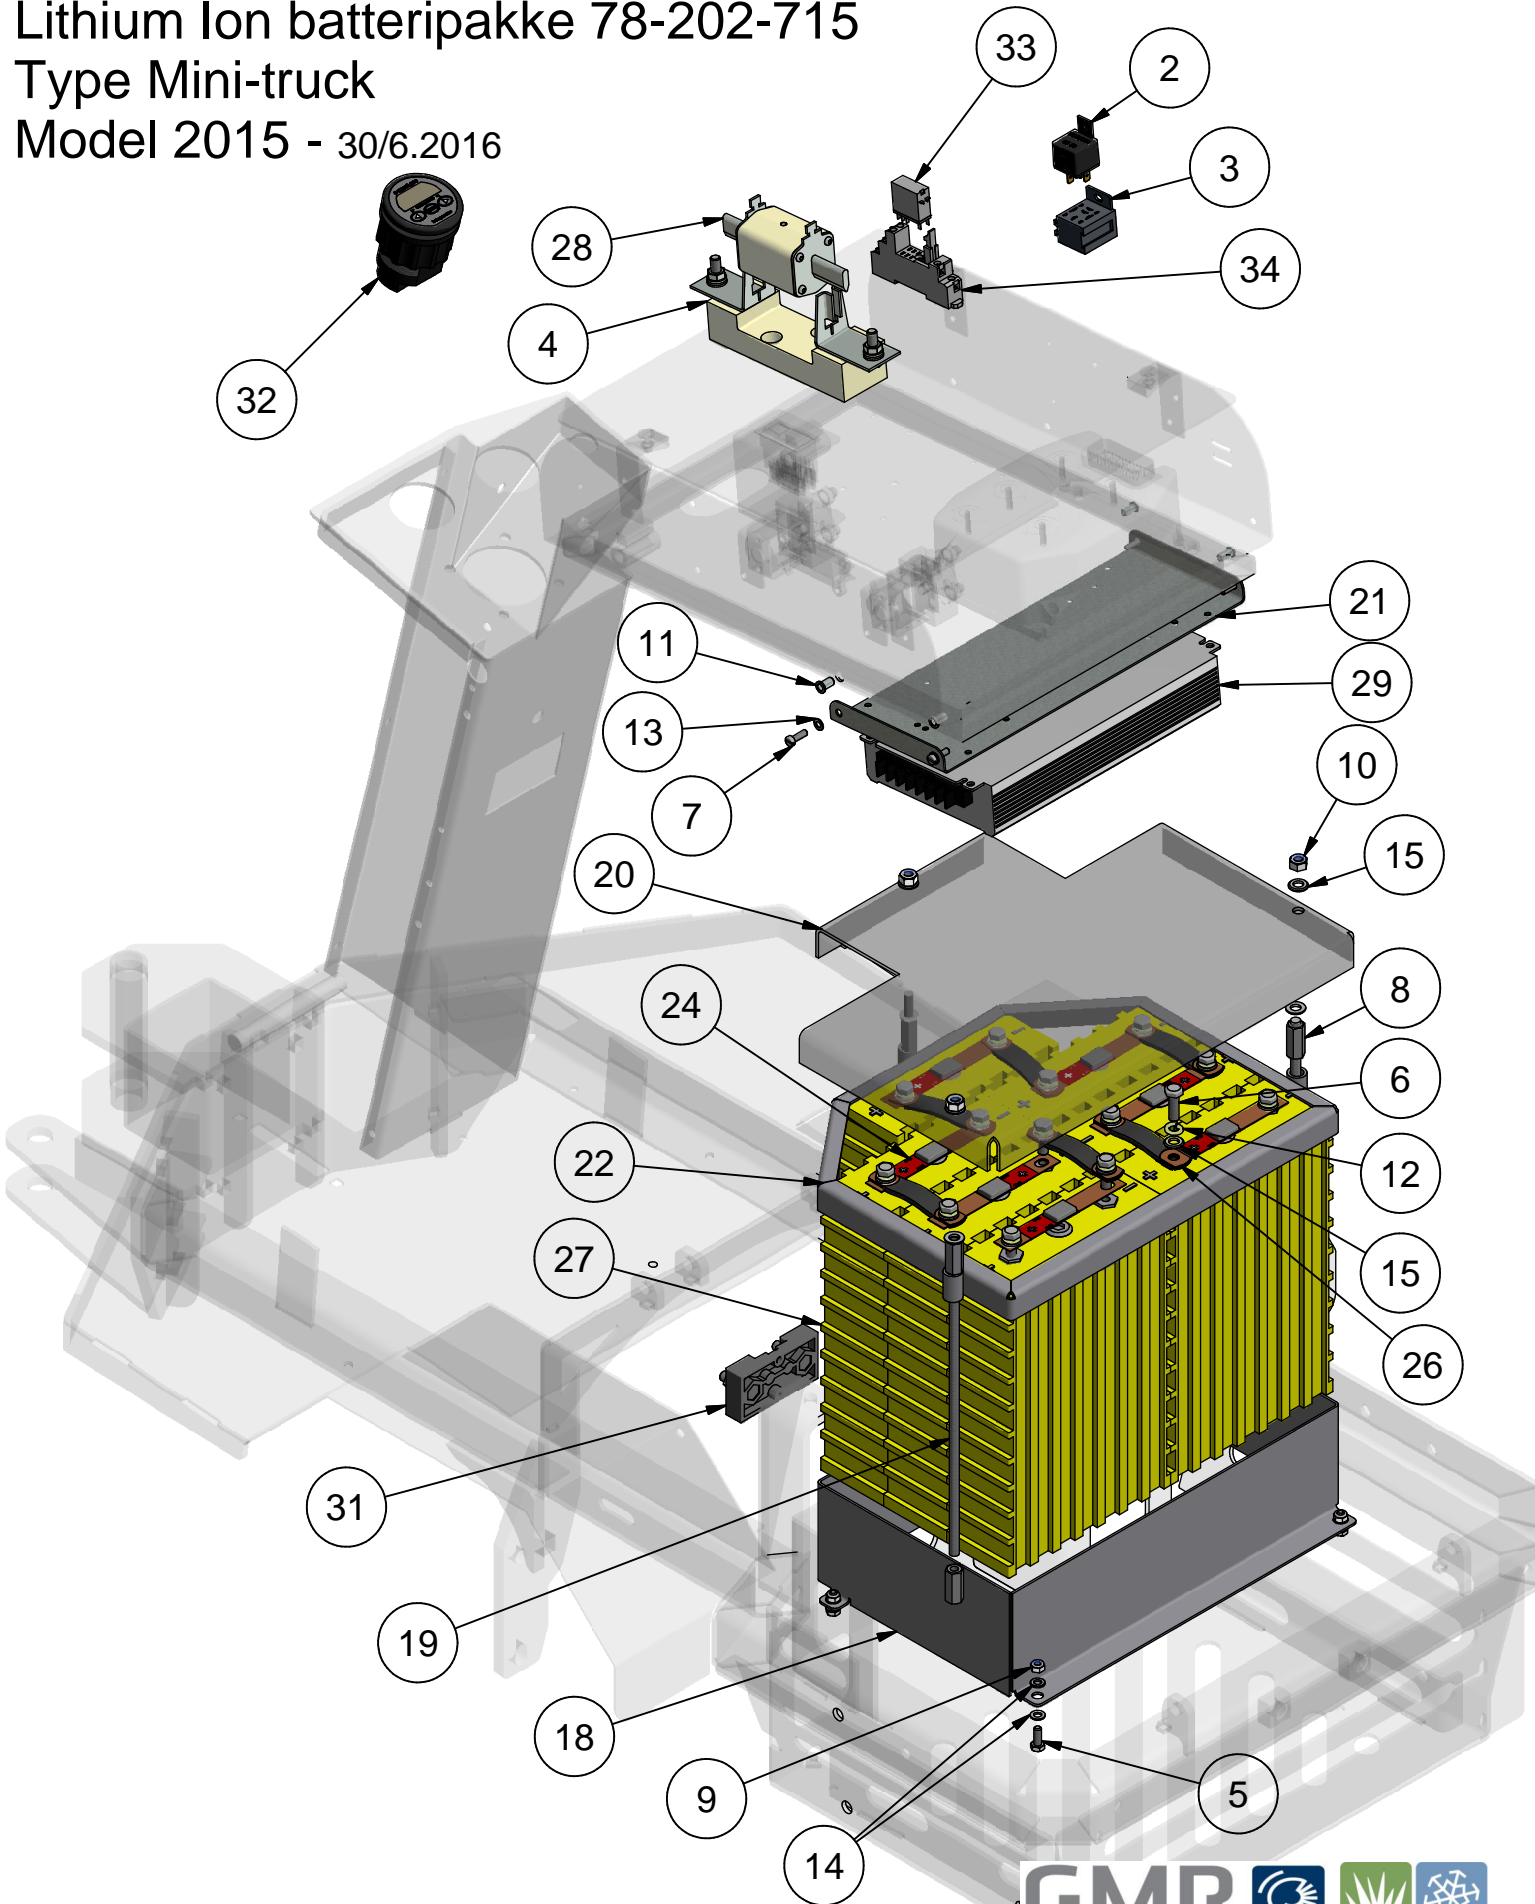

Lithium Ion batteripakke 78-202-715
Type Mini-truck
Model 2015 - 30/6.2016

Lithium Ion batteripakke
Type Mini-truck
Model 2015 - 30/6.2016
Vare nr. 78-202-715

Pos.	Benævnelse	Antal	Nummer	Bemærkning
2	Omskifterrelæ 12v 20/30A	1	1425-106005	
3	Sokkel for relæ	1	1425-109000	
4	Sikringsholder	1	2625214651	
5	Sætskrue	5	29-106-016	
6	Sætskrue	14	29-108-025	
7	Maskinskrue	4	29-705-016	
8	Langmøtrik	3	31-040-008	
9	Låsemøtrik	5	31-101-006	
10	Låsemøtrik	3	31-101-008	
11	Blindnittemøtrik	4	3175601	
12	Fjederskive	14	35-000-008	
13	Facetskive	4	36-300-005	
14	Facetskive	10	36-300-006	
15	Facetskive	20	36-300-008	
18	Batteriholder	1	78-305-110	
19	Gevindstag	3	78-305-115	
20	Afdækningsplade	1	78-305-117	
21	Holdeplade f. lader	1	78-305-119	
22	Batteriholder - Top	1	78-305-120	
23	Reset kontakt	1	A05523	
24	Batteriføler	7	BMS-CM160	
26	Batteriforbinder kobberplader	6	LFP160-CON	
27	Battericelle	7	LFP160AHA	
28	NH1 Sikring	1	0825102620	
29	Charger	1	RSP-500-27	Indtil april 2015
		1	HEP-600-30	April 2015 til april 2016
	Indstillet til 25,2 V	1	2016-0010	Uden laderelæ
31	Shunt for batterimonitor	1	78-307-201	
32	Batterimonitor	1	78-307-201	
33	Laderelæ	1	G2R/2/SN	
34	Relæsokkel f. DIN skinne	1	P2RF/08/E	

GMR

Care for the ground

Saturnvej 17. DK 8700 Horsens
Tlf.: +4575643611 Fax: +45645320
E-mail: stensballe@gmr.dk Web: www.gmr.dk