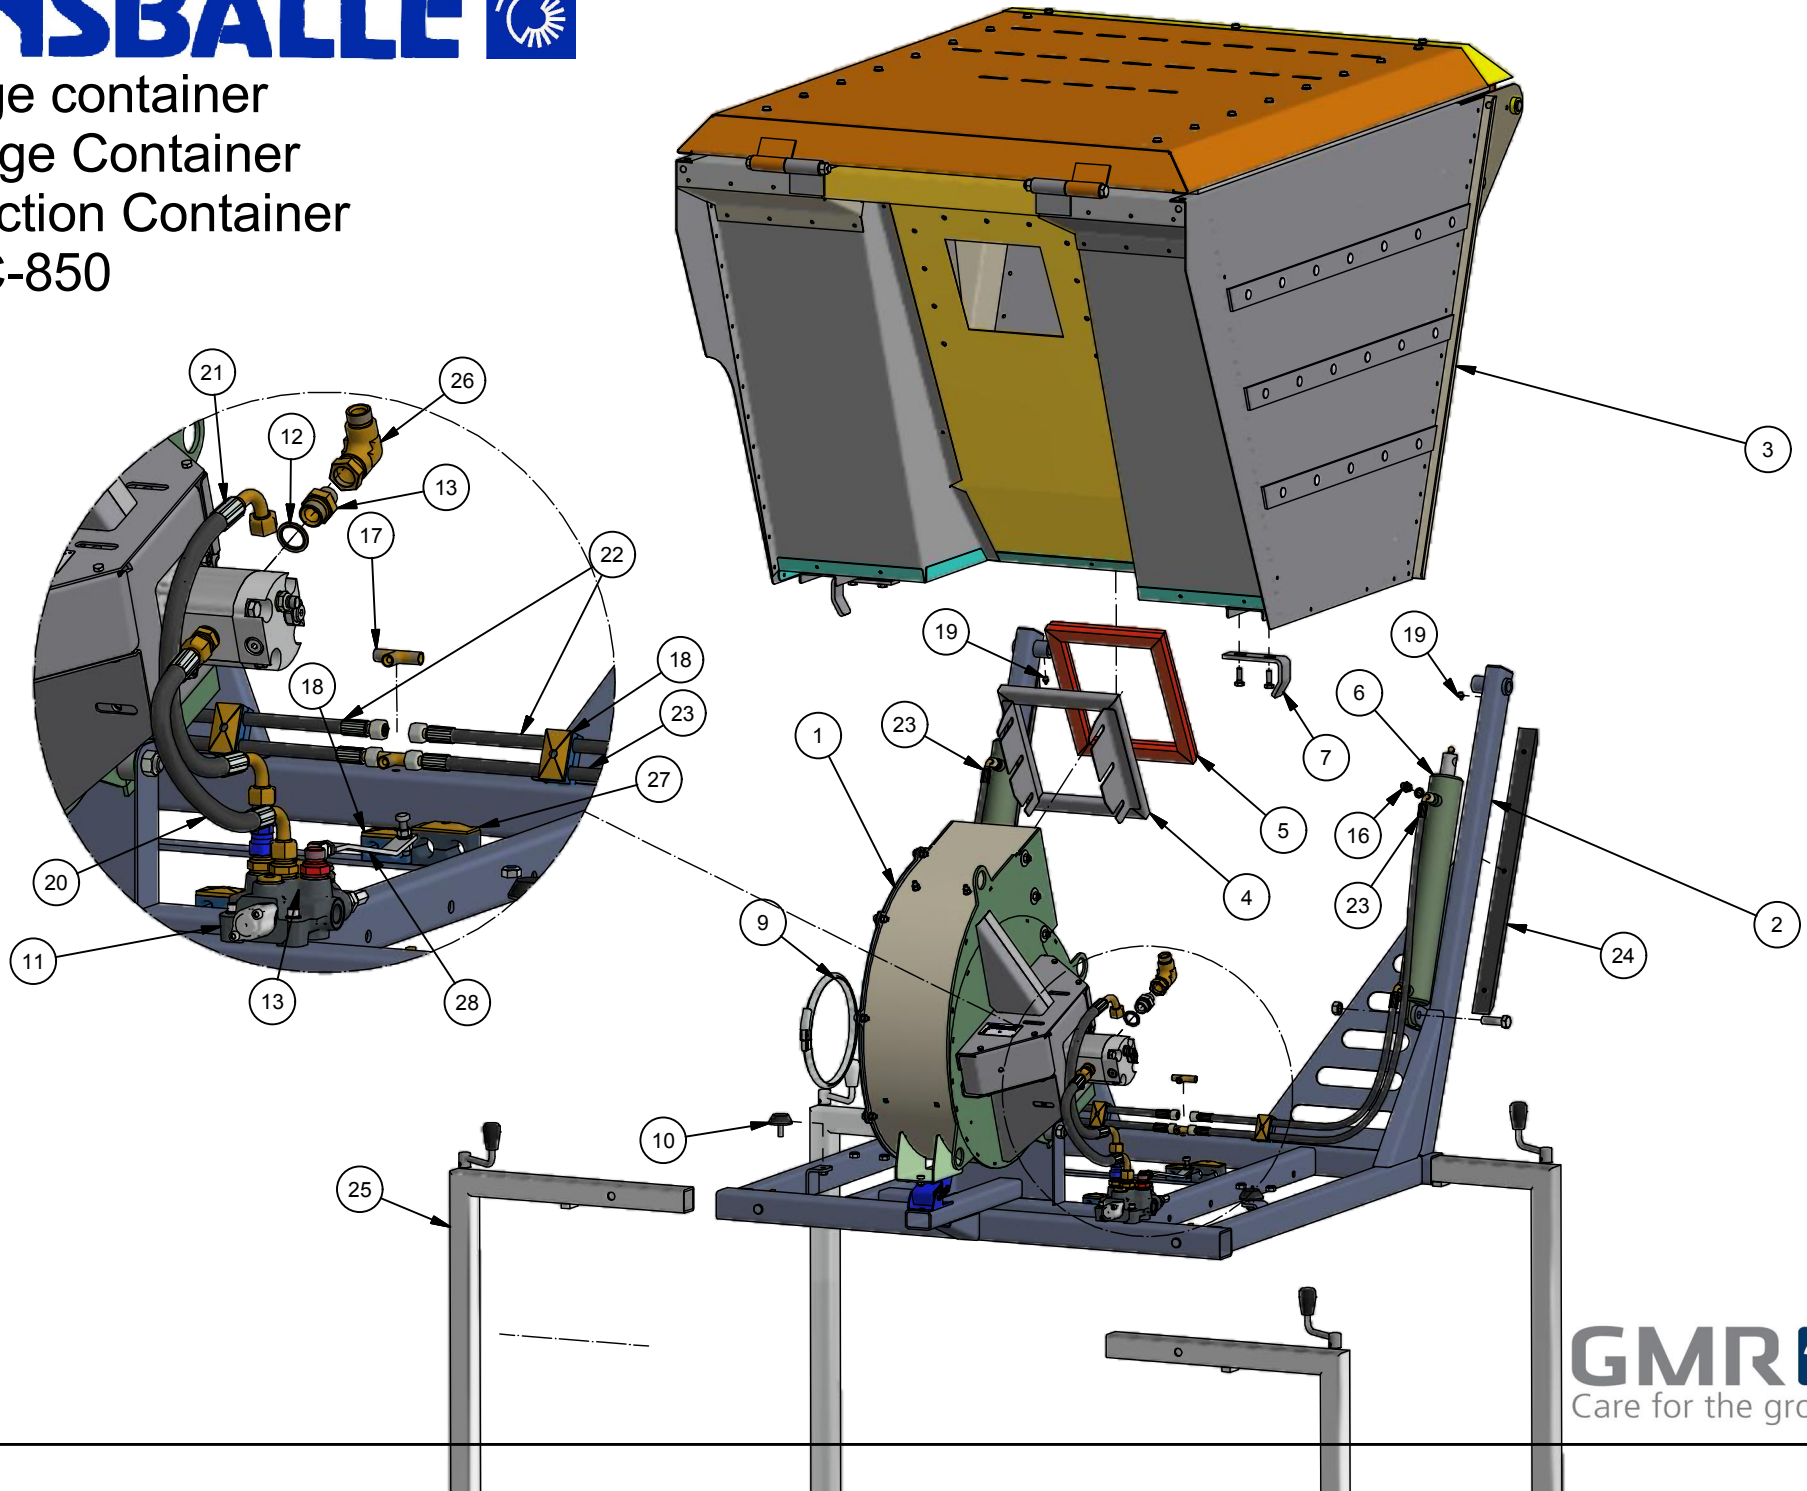

Græs suges container
Gras Sauge Container
Grass Suction Container
Model SC-850

23-01-2017

STENSBALLE

Græs Suge Container

Gras Saug Container

Part no. SC 850 40L 23/1-2017

<i>Pos.</i>	<i>Gegenstand</i>	<i>Stück</i>	<i>Ersatzteil Nr.</i>	<i>Bemerken</i>
1	Lüfter Kpl.	1	SC-L-002	40 L/min
2	Rahmen	1	SC-C85-300	
3	Container	1	SC-C85-100	
4	Dichtrahmen	1	SC-C-109	
5	Dichtung	1	2014-0012	1,1 m
6	Zylinder	2	9796039	DV Ø60/ø30 x 370
7	Anschlagbügel	2	ST-C-055	
8	Rohrstutzen	1	SC-A-020	
9	Klemmring	2	SB224	Lindab SB 224
10	Dämpferelement	2	51413219006110	
11	Ventil	1	2016-0014 (1/2")	
12	Dichtung	1-3	42-000-034	3/4"
13	Adaptor	1-3	02BP1208	3/4" x 1/2"
14	Stellbar T 1/2"	1	34BP08	
15	Dichtung	4	42-000-014	1/4"
16	Adaptor	4	01BP04	1/4"
17	T-Einschraubung	2	15BP04	1/4" bsp
18	Rohrhalter	4	2.15-15	15 mm
19	Schmiernippel	2	57-000-010	10mm lige
20	Antriebsschlauch Druck (P)	1	033-0420-FB080-FB089	
21	Antriebsschlauch Rücklauf (R)	1	033-0520-FB089-FB089	
22	Hebeschlauch	2	031-0750-FB080-FB089	1/4"
23	Senkschlauch	2	031-1150-FB080-FB080	1/4"
24	Stoßschiene	2	SC-C350-125	
25	Stützbeine	4	SC-B-001	
26	Stellbar Winkel	1	16BP08	1/2"
27	Rohrhalter	2	3.22/22	22 mm
28	Hebel für Ventil	1	SC-C-130	