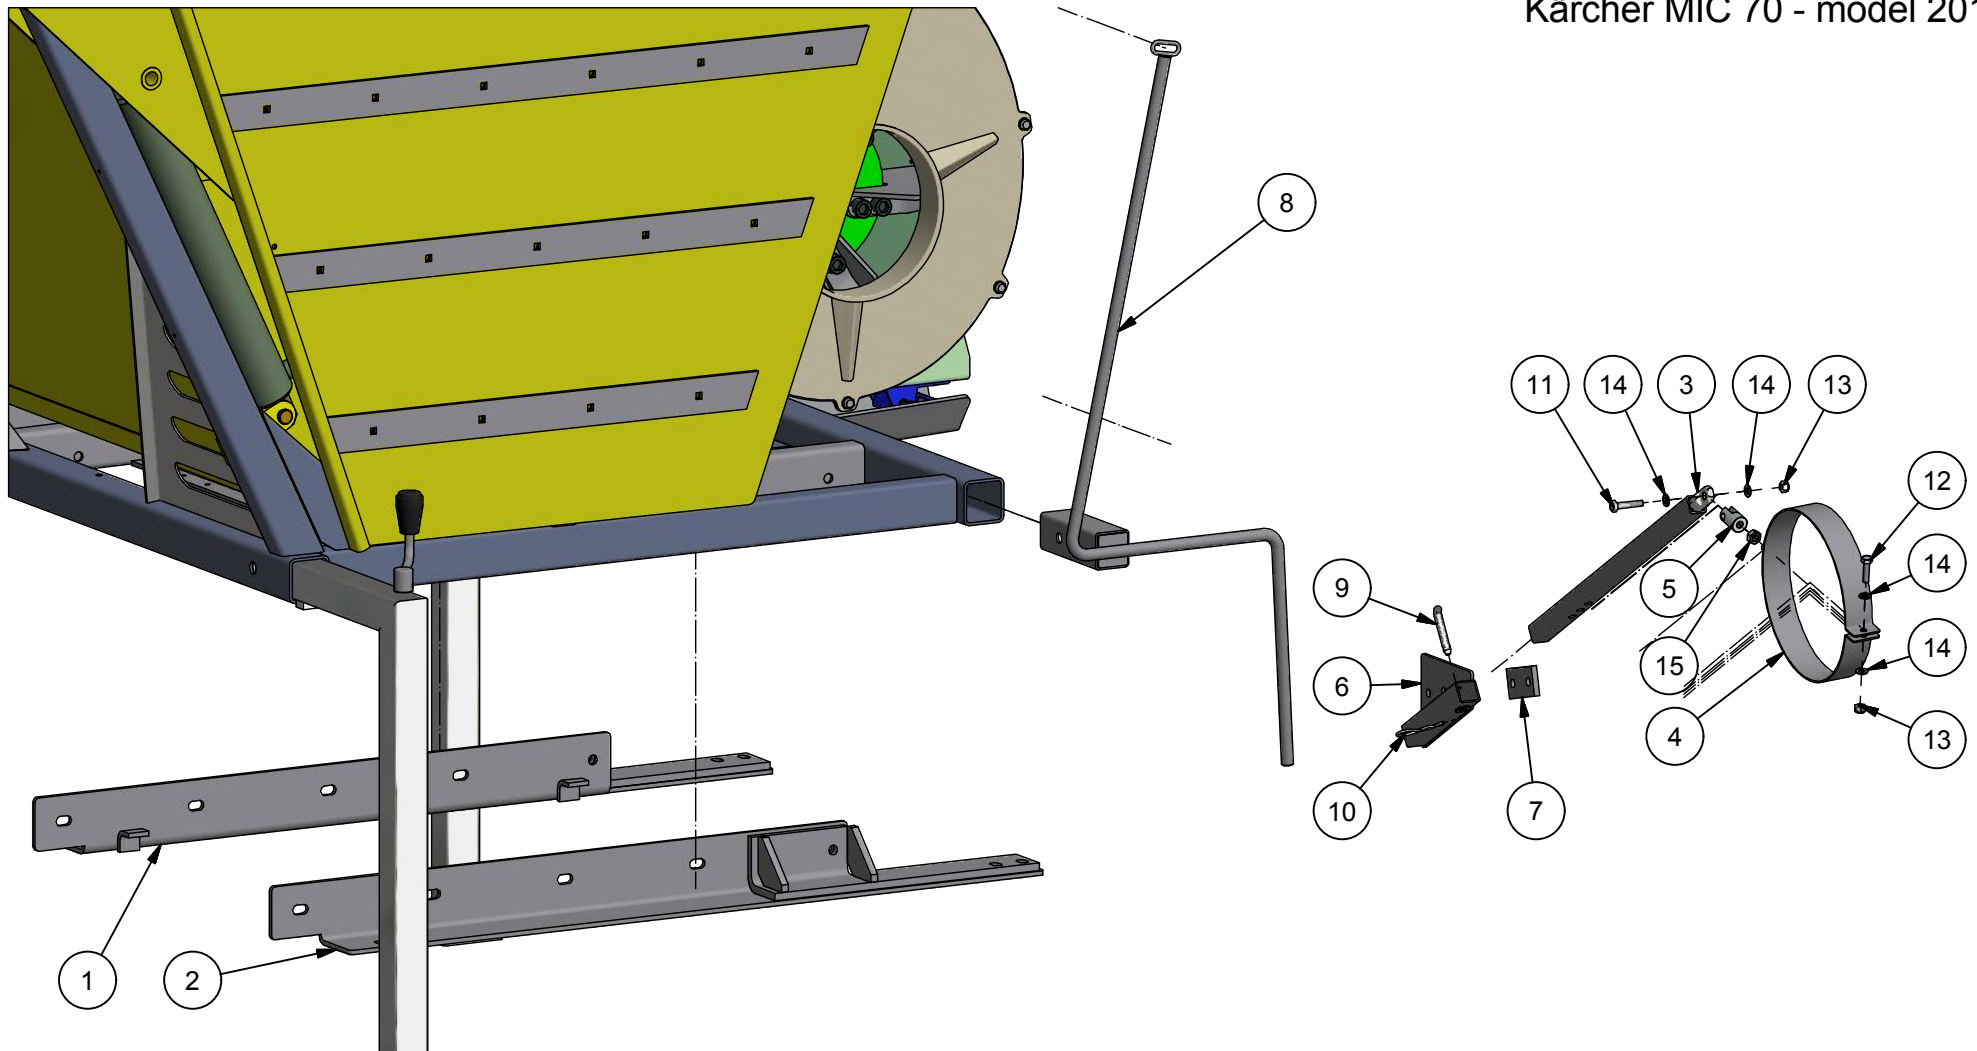

STENSBALLE

Montering, Anpassung SC 850 Kärcher MIC 70

Model 2017 - 23/1-2017

<i>Pos.</i>	<i>Gegenstand</i>	<i>Stück</i>	<i>Ersatzteil Nr.</i>	<i>Bemerkn</i>
1	Rasterschiene Links	1	SC-C85-010	
2	Rasterschiene Rechts	1	SC-C85-020	
3	Schlauchhalterstange	1	SC-C350-135	
4	Klemmring mit Geviindestutz	1	SC-A-013	
5	Schirmstropgabel	1	53-200-004	
6	Schlauchhalterbasis	1	SC-M480-130	
7	Spannplatte	1	SC-C85-002	
8	Schlauchführung	1	SC-C85-030	
9	Steckbolzen	1	SC-C350-138	Ø10 x 35
10	Haarnadelsplitter	1	38-203-070	
11	Stahlbolzen	1	28-108-040	
12	Setzschraube	1	29-108-030	
13	Schliessmutter	2	31-101-008	
14	Flachscheibe	4	36-300-008	Ø10 x 35
15	Mutter	1	31-001-010	