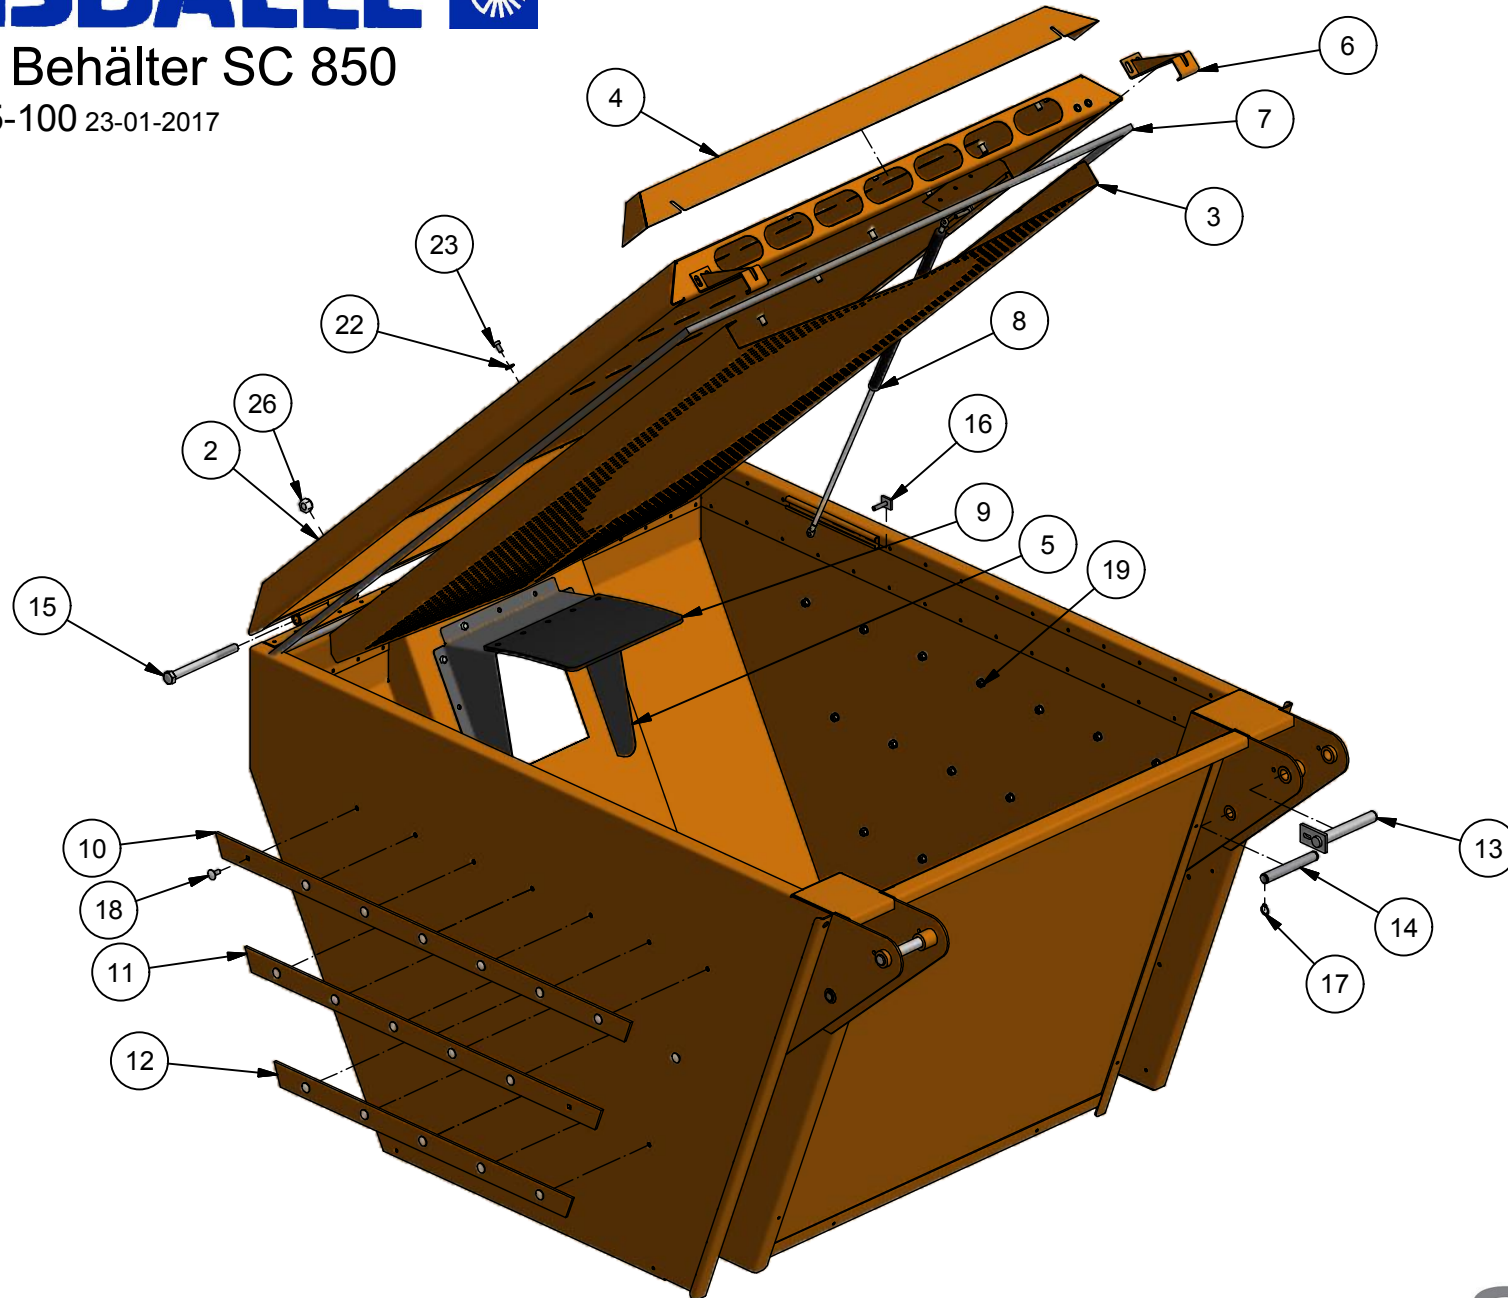

STENSBALLE

Container / Behälter SC 850

Part no. SC-C85-100 23/1-2017

Pos.	Gegenstand	Stück	Ersatzteil Nr.	Bemerkungen
1	Behälter	1	SC-C85-100	
2	Dach	1	SC-C85-210	
3	Dachabluftblech	1	SC-C85-221	
4	Leitblech	1	SC-C350-017	
5	Abweishaub	1	ST-C-054	
6	Verriegelung	2	ST-C-060	
7	Moosgummidichtung	4,7 m	2014-0011	20x12 mm
8	Gaszylinder	1	GF10-22-400	ø8
9	Gummi	1	ST-C350-203	
10	Verstärkung	2	SC-C-068-2	
11	Verstärkung	2	SC-C-068-3	
12	Verstärkung	2	SC-C-068-4	
13	Nagel	2	N22x150-30	
14	Nagel f. Zylinder	2	SC-C-098	
15	Sechskantschraube	2	28-116-180	M16x180
16	Bolzen f. Gaszylinder	2	SC-C-126	
17	Sicherungsring	4	20-001-018	
18	Schraube mit Vierkantansatz	36	30-108-020	M8x20 DIN 603
19	Mutter	36	31-001-008	M8
20	Flache Scheibe	48	36-300-008	
21	Sechskantschraube	8	29-108-020	M8x20
22	Scheibe	16	35-200-008	
23	Sechskantschraube	16	29-108-016	M8x16
24	Sechskantschraube	2	29-108-025	M8x25
25	Sicherungsmutter	2	31-101-008	
26	Sicherungsmutter	2	31-101-016	M16

GMR
Care for the ground

Saturnvej 17. DK 8700 Horsens
Tlf.: +4575643611 Fax: +45645320
E-mail: stensballe@gmr.dk Web: www.gmr.dk