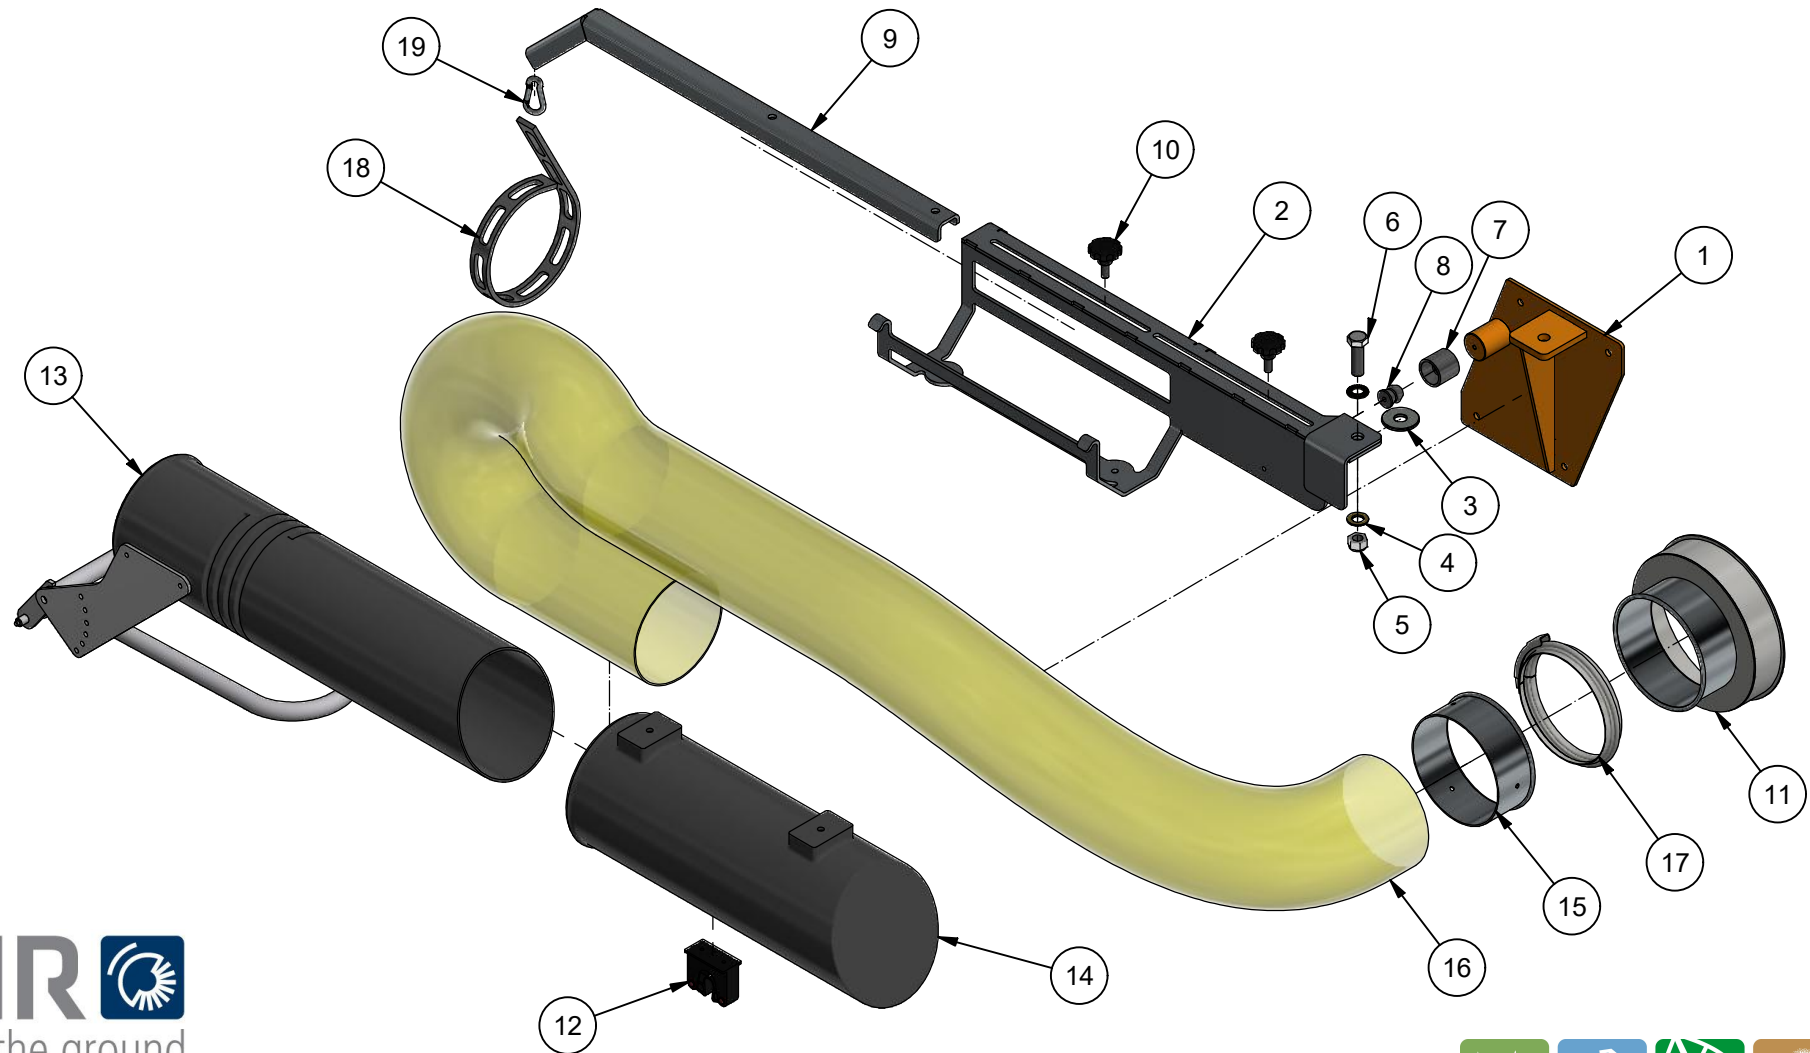

STENSVALLE

Option SC-H-000

6 m Håndugeslange, Suction hose, Handsaugschlauch

29/10-2019 KJ

Option SC-H-000 6 meter Håndsugeslange, Suction hose, Handsaug Schlauch

29/10-2019 KJ

Pos.	Benævnelse	Designation	Gegenstand	#	Partnr.	Note
1	Monteringsplade	Base plate	Grundplatte	1	SC-H-120	
2	Slangeholder	Hose holder	Schlauchhalter	1	SC-H-110	
3	Svær skive	Heavy duty washer	U-Scheibe, schwer	1	36-150-016	
4	Rille skive	Contact washer	U-Scheibe	2	35-200-016	
5	Låsemøtrik	Locknut	Sicherungsmutter	1	31-101-016	
6	Sætskrue	Set screw	Stellschraube	1	29-116-050	
7	Gummiholder hun	Rubber lock	Gummischloss	1	91-88-036	
8	Gummiholder han	Rubber plug	Gummistopfen	1	91-88-037	
9	Udskudsarm	Extension arm	Ausleger	1	78-412-255	
10	Fingergreb	Finger grip	Stern-Griff	2	43-710-040	M10
11	Slangestuds reduktion	Hose stud	Schlauchanschluss	1	SC-A-035	9" -> 6"
12	Redskabsholder	Parking lock f/ Grib handle	Werkzeughalter	1	2881100	
13	Sugehåndtag komplet	Suction handle	Sauggriff	1	027-200-044	
14	Magasin for sugespids	Suction tip container	Saugrohrbehälter	1	555-034-291	
15	Rør med rullekant	Tube with rolled edge	Rohr mit Rollenkante	1	1039-60-4	
16	Sugeslange klar	Suction hose	Saugschlauch	6 m	220-020-00	
17	Spændering	Quick lock	Klemmring	1	1009060	6"
18	Stigestrop	Rubber strap	Kautschukband	2 m	2015-0002	
19	Brandmandshage	Carabin hook	Karabinhaken	1	1554-084007