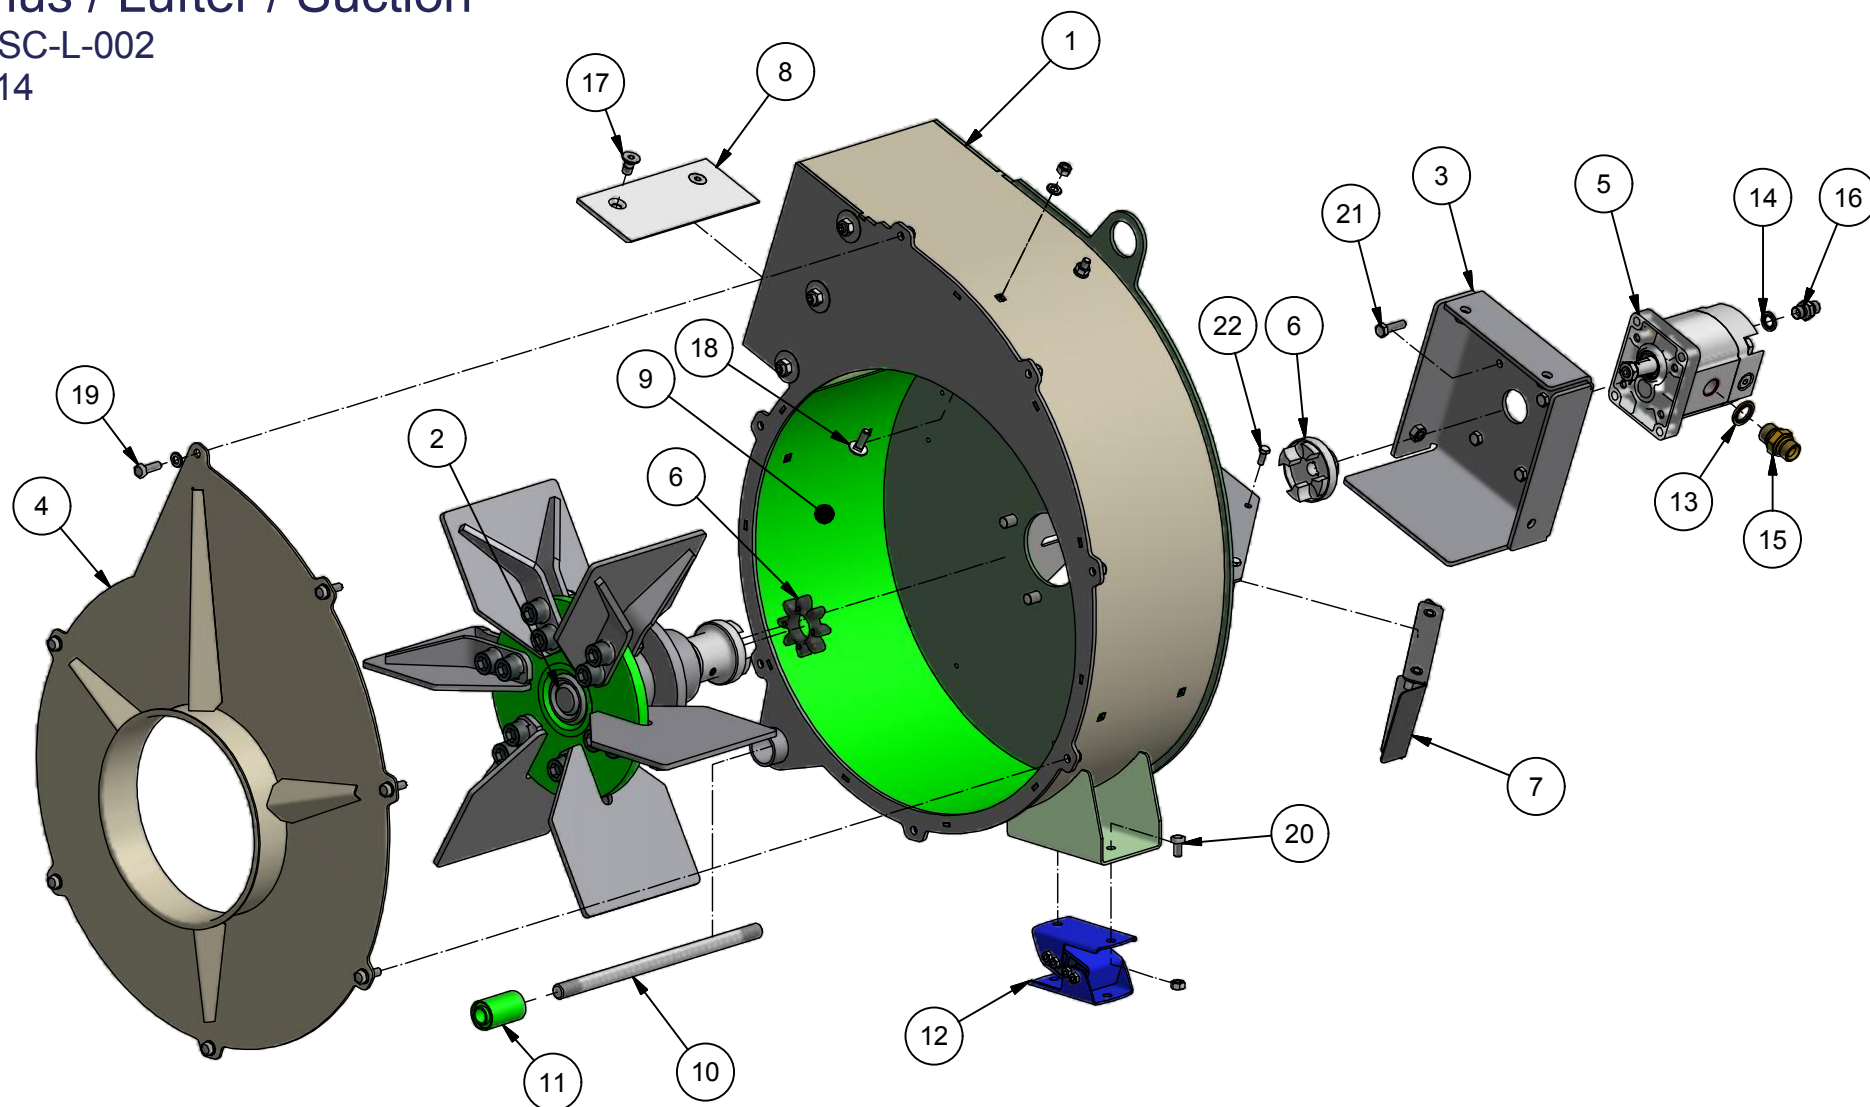

Løbehus / Lüfter / Suction

Part no SC-L-002

28/5-2014

STAMA-HTF

STENSBALLE

NESBO

STENSBALLE

Løbehus / Lüfter

Part no. SC-L-002 28/5-2014

<i>Pos.</i>	<i>Gegenstand</i>	<i>Stück</i>	<i>Ersatzteil Nr.</i>	<i>Bemerken</i>
1	Lüftergehäuse	1	SC-L-022	
2	Rotor kompl.	1	ST-L-100	
3	Motorkonsole	1	SC-L-052	
4	Deckel	1	SC-L-045	
5	Motor mit Ausrolleventil	1	2SMA14RK-002	
6	Kupplung	1	SC-A-100	
7	Deckblech	2	SC-L-073	
8	Scherblech	1	ST-L-021	
9	Prallblech	1	ST-L-051	
10	Dämpferwelle	1	ST-L-038	
11	Gummi Büchse	2	ST1632-5054	
12	Vibrationsdämpfer	1	ESL18-05021002	
13	Dichtung	2	42-000-012	1/2"
14	Dichtung	1	42-000-014	1/4"
15	Adaptor	2	01BP08	1/2"
16	Adaptor	1	01BP04	1/4"
17	Senkschraube	2	32-010-020	
18	Schwellenschraube	6	30-108-025	
19	Sechskantschraube	7	29-108-025	
20	Sechskantschraube	2	29-108-016	
21	Sechskantschraube	4	29-108-030	
22	Sechskantschraube	8	29-106-016	

GMR
Care for the ground

Saturnvej 17. DK 8700 Horsens
Tlf.: +4575643611 Fax: +45645320
E-mail: stensballe@gmr.dk Web: www.gmr.dk