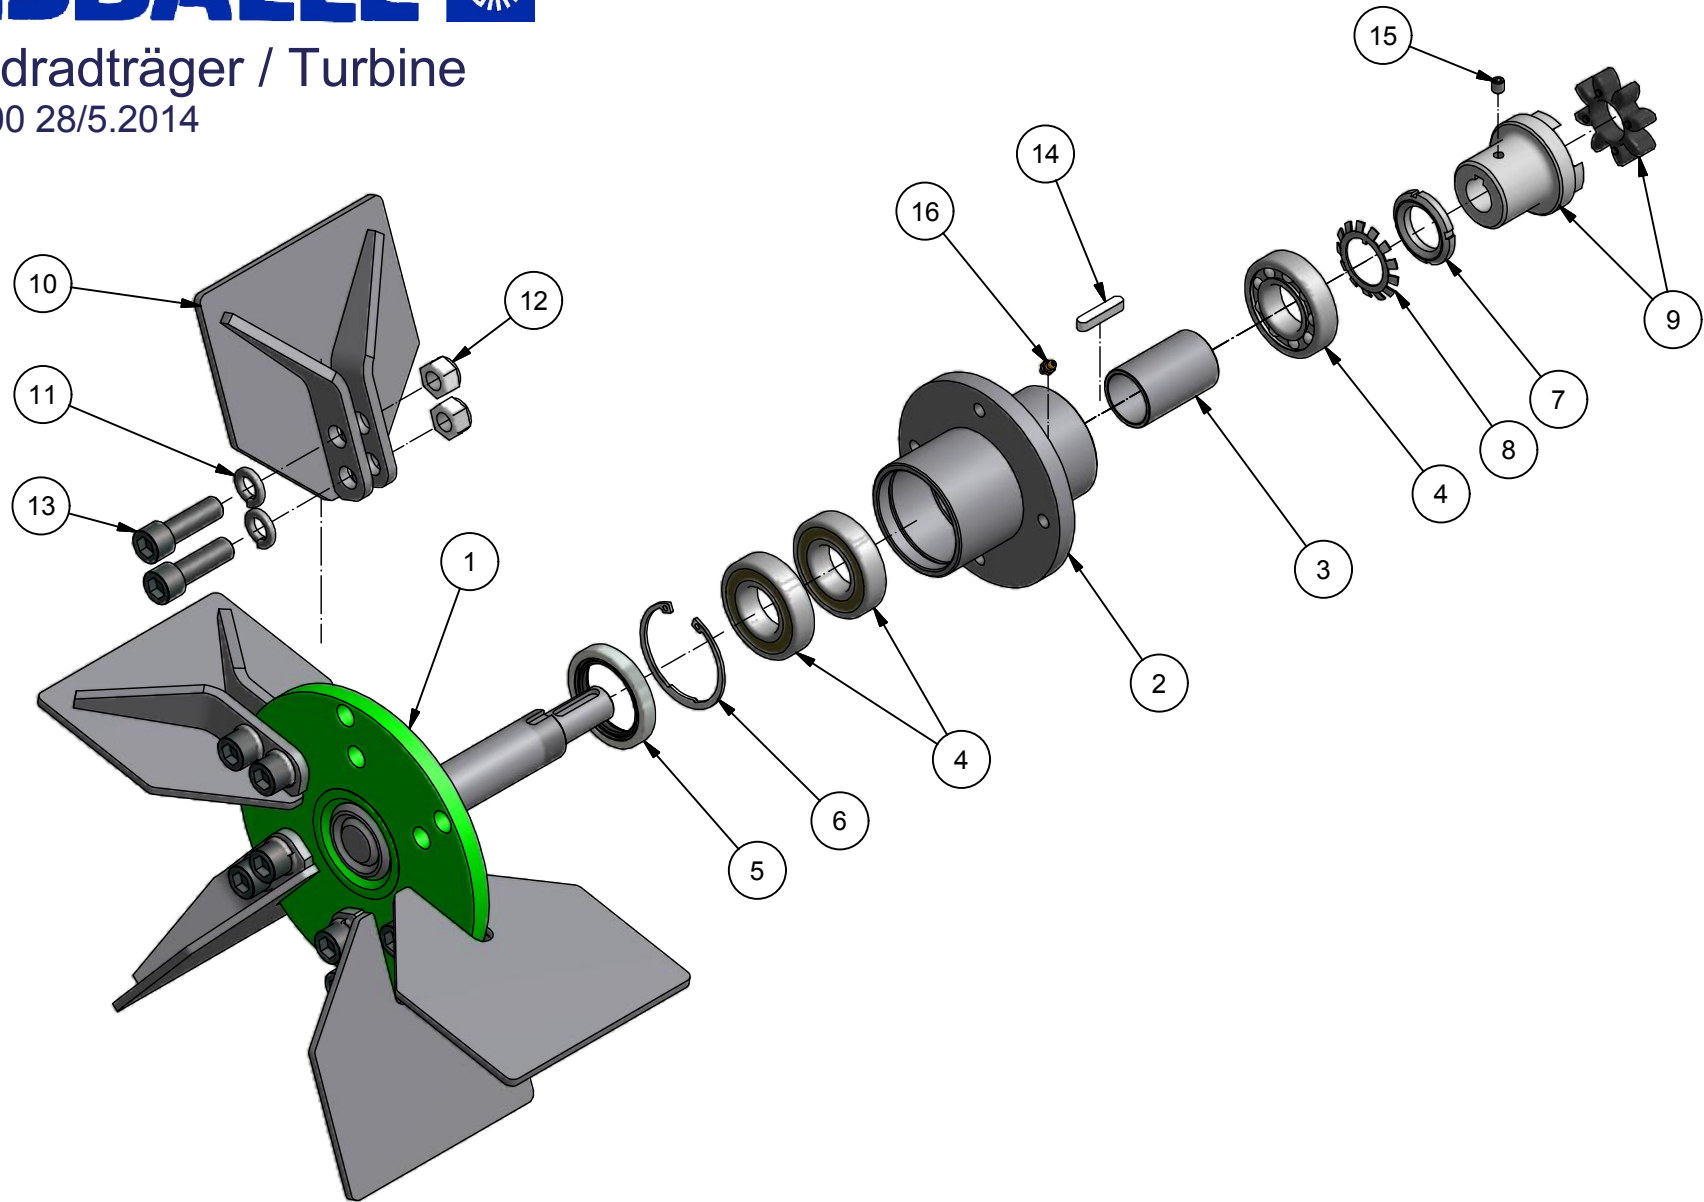

STENSBALLE

Rotorsamling / Windradtr ager

Part no. ST-L-100 28/5-2014

<i>Pos.</i>	<i>Gegenstand</i>	<i>St�uck</i>	<i>Ersatzteil Nr.</i>	<i>Bemerkn</i>
1	Rotorwelle	1	ST-L-110	
2	Rotorlagergeh�use	1	ST-L-120	
3	Distanzb�uchse	1	ST-L-101	
4	Rillenkugellager	3	54-016-207	
5	Wellendichtring	1	14-725-010	
6	Sicherungsring innen	1	20-002-072	J72 DIN 472
7	Arretiermutter	1	31-300-035	
8	Arretierscheibe	1	35-100-035	
9	Kupplung	1	SC-A-100	
10	Prallplatte	6	ST-L-005-13	
11	Federscheibe	12	35-000-016	
12	Sicherungsmutter	12	31-101-016	
13	Zylinderschraube	12	32-116-050	
14	Passfedern	1	34-108-740	
15	Gewindestift	1	32-208-010	
16	Schmiernippel	1	57-000-006	

GMR
Care for the ground

Saturnvej 17. DK 8700 Horsens
Tlf.: +4575643611 Fax: +45645320
E-mail: stensballe@gmr.dk Web: www.gmr.dk